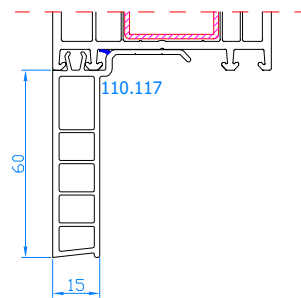

Cornière 80x100
Afdekprofiel 80x100

Cornière 50x156
Afdekprofiel 50x156

Aile rapportée 45x19
Vensterbanklijst 45x19

Aile rapportée 30x19
Vensterbanklijst 30x19

Aile rapportée 20x19
Vensterbanklijst 20x19

Aile rapportée 60x15
Vensterbanklijst 60x15

Aile rapportée 60x15
Vensterbanklijst 60x15

Aile rapportée 45x15
Vensterbanklijst 45x15

Aile rapportée 30x15
Vensterbanklijst 30x15

Aile rapportée 20x15
Vensterbanklijst 20x15

Piece d'appui 60x81
Vensterbankdorpel 60x81