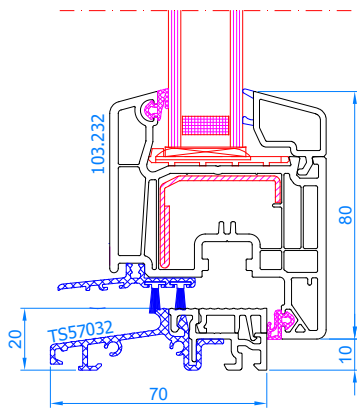

DPP-70
Meneau fixe
Vaste middenstijl

DPP-70
Meneau fixe
Vaste middenstijl

DPP-70
Meneau fixe
Vaste middenstijl

DPP-70
Meneau fixe
Vaste middenstijl

DPP-70
 Porte-fenêtre avec seuil plat alu
 Balkondeur met lage alu-dorpel