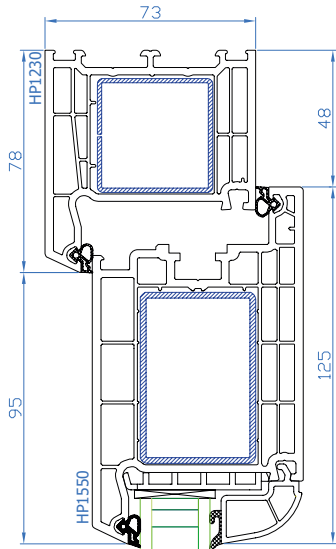

DPB-73

Porte d'entrée avec seuil plat alu s'ouvrante vers l'int.

Deur, openend naar binnen, met lage alu-dorpel

DPB-73

Porte d'entrée avec seuil tombant (sans seuil plat alu) s'ouvrante vers l'int.

Deur, openend naar binnen, zonder dorpel, met automatische tochtafsluiting