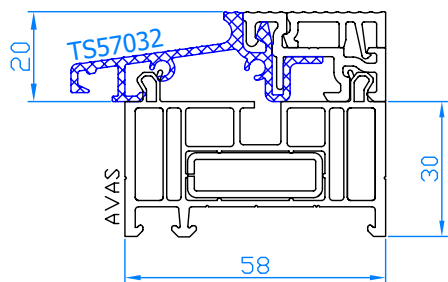

DPQ-82 HST
Schéma D
Schema D

DPQ-82 HST
Schéma D
Schema D

**DPP-70, DPQ-76, DPQ-82
(ÉLARGISSEURS / VERBREDINGEN)**

Élargisseur 15 mm
Verbreding 15 mm

Élargisseur 30 mm
Verbreding 30 mm

Élargisseur 45 mm
Verbreding 45 mm

Élargisseur 100 mm
Verbreding 100 mm

Pièce de transport pour seuil plat
alu TS57032
Transportlijst voor alu-dorpel

Élargisseur 15 mm
Verbreding 15 mm

Élargisseur 30 mm
Verbreding 30 mm

Élargisseur 45 mm
Verbreding 45 mm