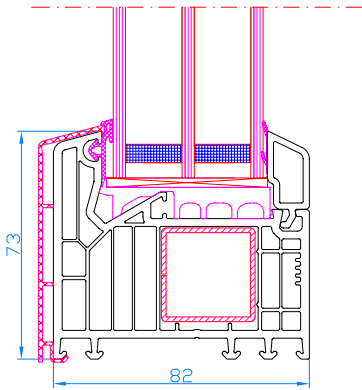

DPQ-82
 Porte d'entrée s'ouvrante
 vers l'ext. à 2 vantaux
 Dubbele deur, openend naar buiten

DPQ-82
 Porte d'entrée avec fixe latéral
 (s'ouvrante uniquement vers l'int.)
 Deur, openend naar binnen,
 met vast zijlicht

DPQ-82
 Porte d'entrée avec fixe latéral
 (s'ouvrante vers l'int. ou l'ext.) avec
 accouplement de 14mm (vertical)
 Deur, openend naar binnen of naar buiten
 met verticaal verbindingsprofiel 14 mm

DPQ-82 AL