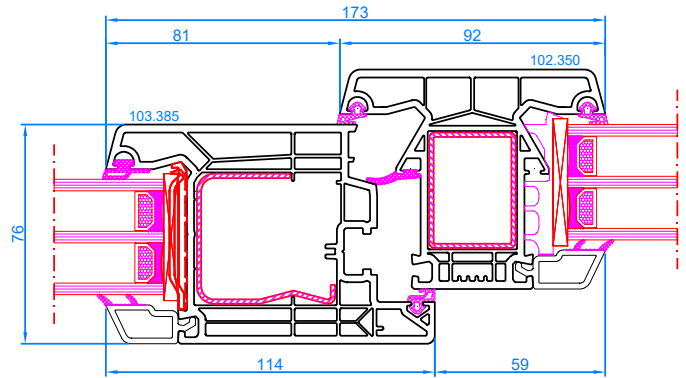

DPQ-76
Ouvrant large
Brede vleugel

DPQ-76
Meneau mobile
Draaikipraam met stulp

DPQ-76
Meneau fixe
Vaste middenstijl