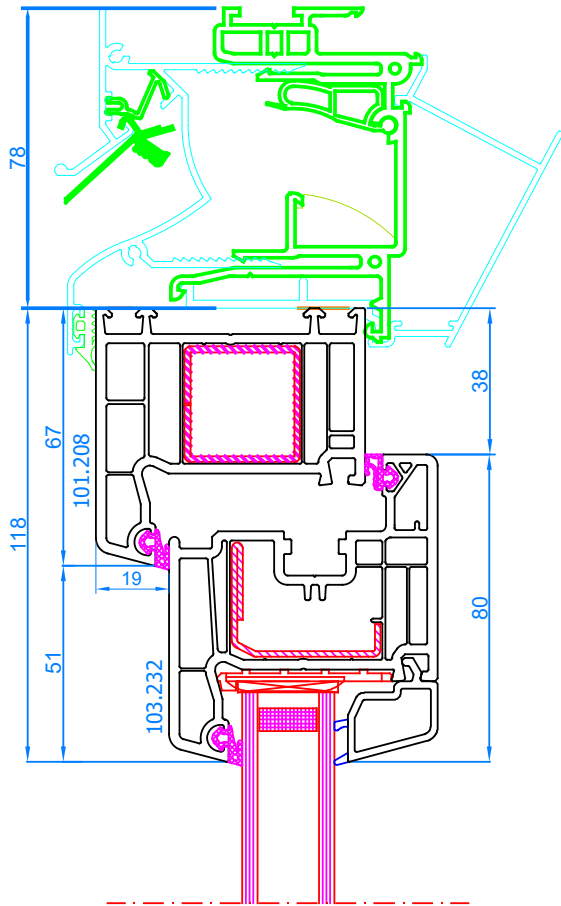

Ventilatierooster TUNAL 80 FL ZR 46
montage op de beglazing

Aerateur TUNAL TOP NEO (50-74)
ZR pose sur le dormant

Ventilatierooster TUNAL TOP NEO
(50-74) ZR op het frame geplaatst