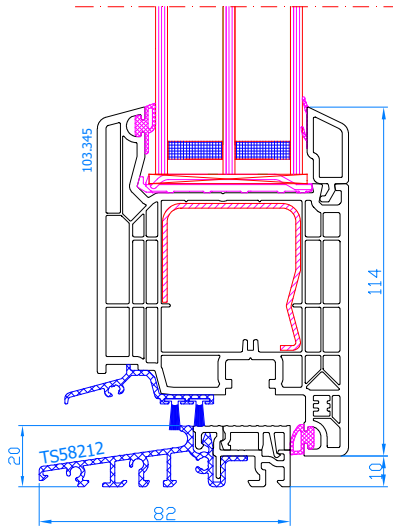

DPQ-82
Meneau fixe
Vaste middenstijl

DPQ-82
Meneau fixe
Vaste middenstijl

DPQ-82
Meneau fixe
Vaste middenstijl

DPQ-82
Meneau fixe
Vaste middenstijl

DPQ-82
 Porte-fenêtre avec seuil plat alu
 Balkondeur met lage alu-dorpel