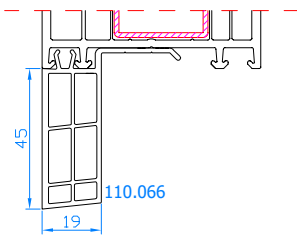

Plat de 80 mm
Afdekprofiel 80 mm

Plat de 100 mm
Afdekprofiel 100 mm

Cornière 40x12
Afdekprofiel 40x12

Cornière 40x30
Afdekprofiel 40x30

Cornière 80x60
Afdekprofiel 80x60

Cornière 25x20
Afdekprofiel 25x20

Cornière 58x29
Afdekprofiel 58x29

Cornière 60x40
Afdekprofiel 60x40

Cornière 85x45
Afdekprofiel 85x45

Cornière 100x60
Afdekprofiel 100x60

Cornière pan coupe 85x100
Afdekprofiel 85x100

Cornière 30x40
Afdekprofiel 30x40

Cornière 50x70
Afdekprofiel 50x70

Cornière 80x100
Afdekprofiel 80x100

Cornière 50x156
Afdekprofiel 50x156

Aile rapportée 45x19
Vensterbanklijst 45x19

Aile rapportée 30x19
Vensterbanklijst 30x19

Aile rapportée 20x19
Vensterbanklijst 20x19

Aile rapportée 60x15
Vensterbanklijst 60x15