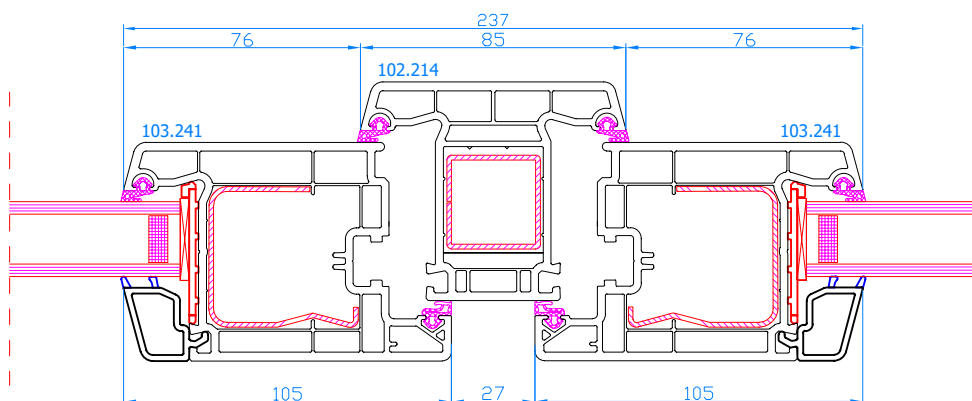

DPP-70
Meneau fixe
Vaste middenstijl