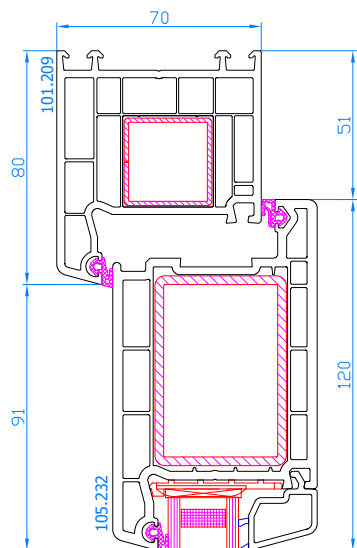

DPP-70
 Baie oscillo-coulissante <2,2 m²
 Kipschuifraam <2,2 m²

DPP-70
 Baie oscillo-coulissante >2,2 m²
 Kipschuifraam >2,2 m²

DPP-70
 Porte d'entrée avec seuil plat alu s'ouvrante vers l'int.
 Deur, openend naar binnen, met lage alu-dorpel