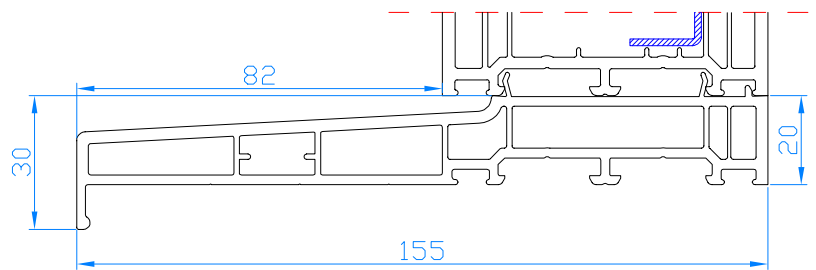

Élargisseur 50 mm
Verbreiding 50 mm

PROFILÉS COMPLÉMENTAIRES / COMPLEMENTAIRE PROFIELEN

Plat de 50mm
Afdekprofiel 50

Cornière de 50x30
Afdekprofiel 50x30

Cornière de 40x70
Afdekprofiel 40x70

Seuil 40x20
Vensterbanklijst 40x20