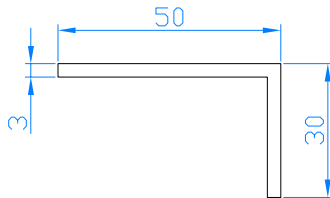

Élargisseur 50 mm
Verbreiding 50 mm

PROFILÉS COMPLÉMENTAIRES / COMPLEMENTAIRE PROFIELEN

Plat de 50mm
Afdekprofiel 50

Cornière de 50x30
Afdekprofiel 50x30

Cornière de 40x70
Afdekprofiel 40x70

Seuil 40x20
Vensterbanklijst 40x20