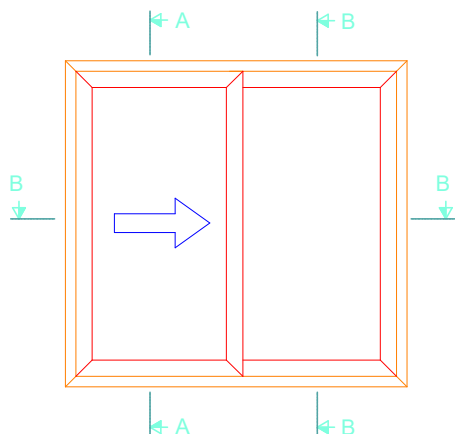

Vekamotion 82 HST