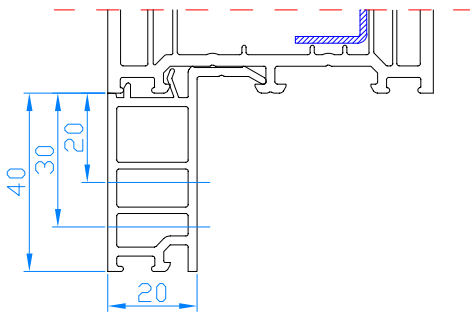

Élargisseur 50 mm
Verbreiding 50 mm

PROFILÉS COMPLÉMENTAIRES / COMPLEMENTAIRE PROFIELEN

Plat de 50mm
Afdekprofiel 50

Cornière de 50x30
Afdekprofiel 50x30

Cornière de 40x70
Afdekprofiel 40x70

Seuil 40x20
Vensterbanklijst 40x20