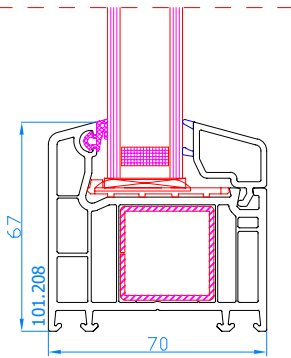

DPP-70
Fixe simple cadre
Vast raam