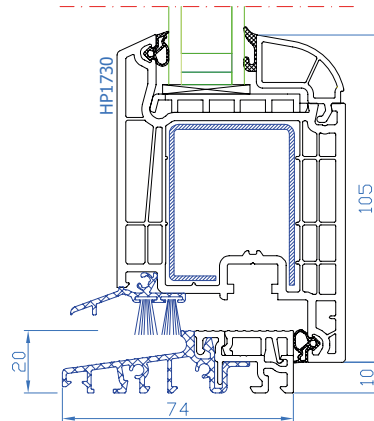

DPB-73
Meneau fixe
Vaste middenstijl

DPB-73
Meneau fixe
Vaste middenstijl

DPB-73
Meneau fixe
Vaste middenstijl

DPB-73
 Porte-fenêtre avec seuil plat alu
 Balkondeur met lage alu-dorpel

DPB-73
 Porte-fenêtre avec seuil plat alu
 Balkondeur met lage alu-dorpel