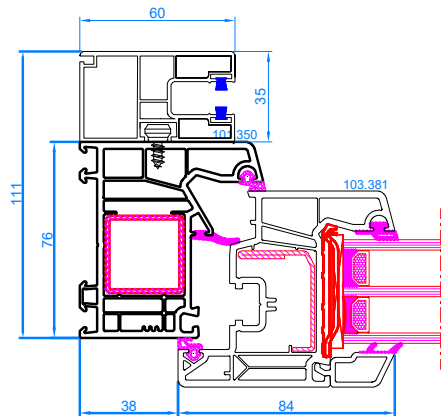

DPQ-76
volet monobloc / opbouwrolluik: DK-RNC
coupe verticale
verticale snede

DPQ-76
volet monobloc / opbouwrolluik: DK-RNB
coupe verticale
verticale snede