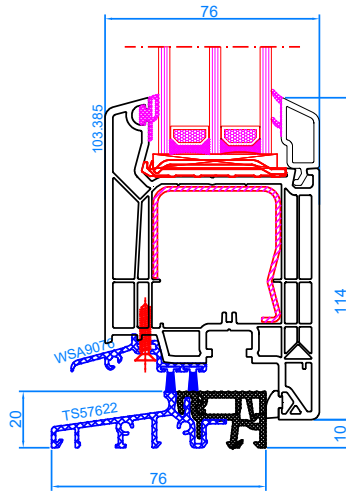

DPQ-76
 Meneau fixe
 Vaste middenstijl

DPQ-76
 Meneau fixe
 Vaste middenstijl

DPQ-76
 Meneau fixe
 Vaste middenstijl

DPQ-76
 Meneau fixe
 Vaste middenstijl

DPQ-76
 Meneau fixe
 Vaste middenstijl

DPQ-76
 Porte-fenêtre avec seuil plat alu
 Balkondeur met lage alu-dorpel