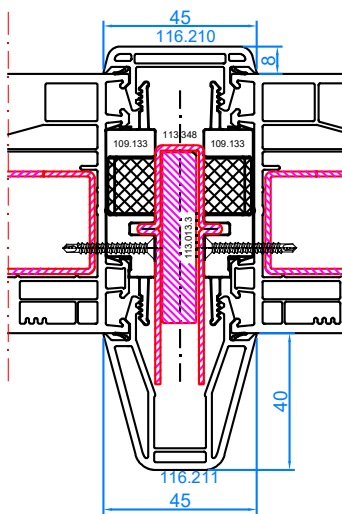

116.210

116.210+116.211