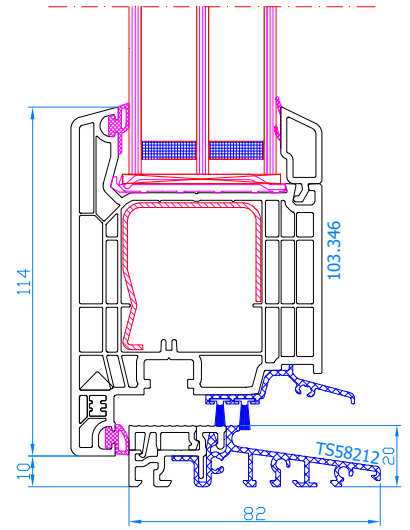

DPQ-82
Porte-fenêtre avec seuil plat alu
s'ouvrante vers l'ext.
Balkondeur met lage
alu-dorpel, openend naar buiten