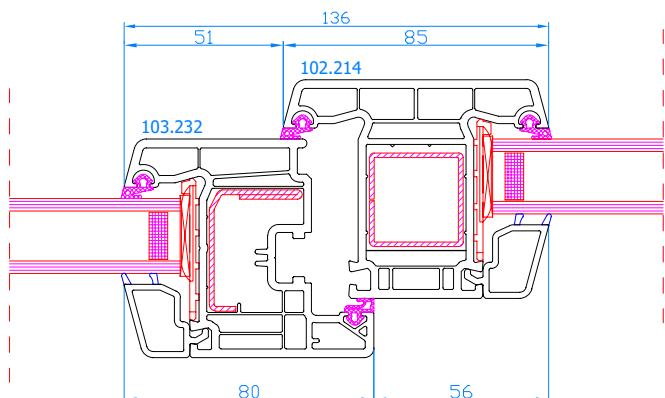

DPP-70
Meneau fixe
Vaste middenstijl