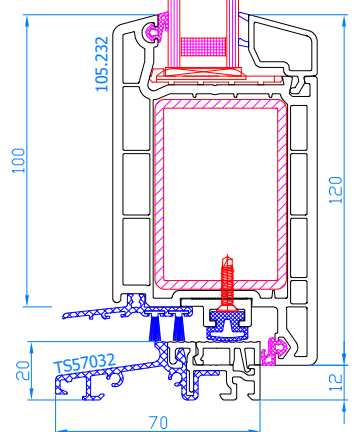

DPP-70
 Baie oscillo-coulissante <2,2 m²
 Kipschuifraam <2,2 m²

DPP-70
 Baie oscillo-coulissante >2,2 m²
 Kipschuifraam >2,2 m²

DPP-70
 Porte d'entrée avec seuil plat alu s'ouvrante vers l'int.
 Deur, openend naar binnen, met lage alu-dorpel