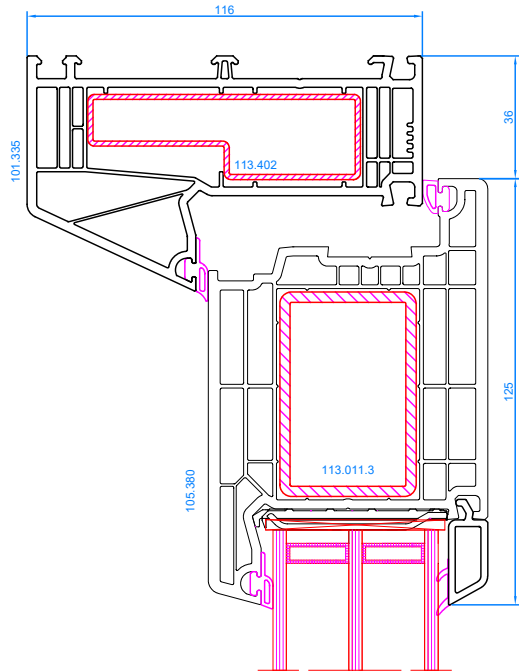

DPQ-82NL 335

Porte d'entree avec seuil plat alu s'ouvrant vers l'int.

Deur, openend naar binnen, met lage alu-dorpel

DPQ-82NL 335

Porte d'entree avec seuil plat alu s'ouvrant vers l'ext.

Deur, openend naar buiten, met lage alu-dorpel