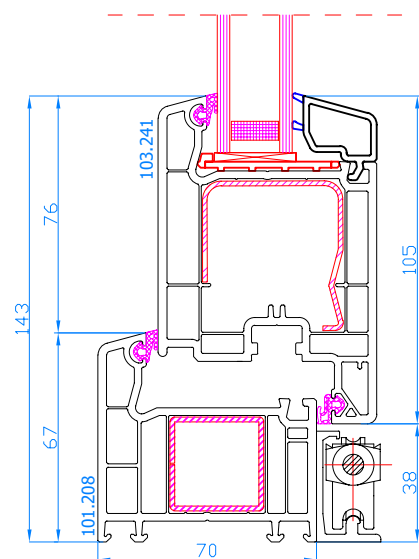

DPP-70
 Baie oscillo-coulissante <2,2 m²
 Kipschuifraam <2,2 m²

DPP-70
 Baie oscillo-coulissante >2,2 m²
 Kipschuifraam >2,2 m²

DPP-70
 Porte d'entrée avec seuil plat alu s'ouvrante vers l'int.
 Deur, openend naar binnen, met lage alu-dorpel