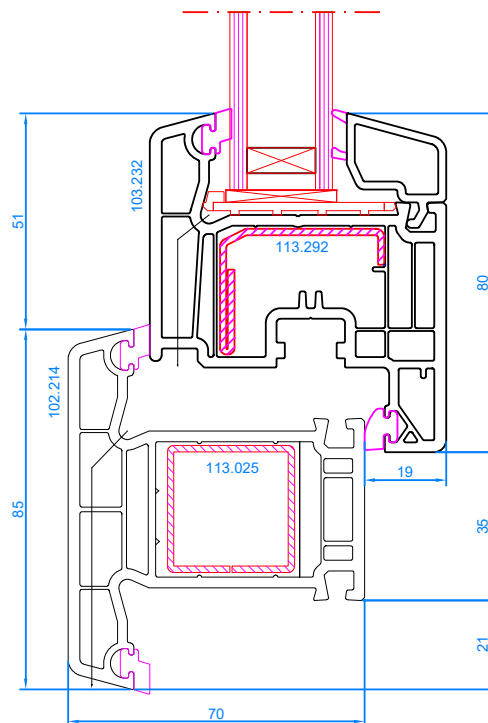

DPP-70T

Ouvrant s'ouvrent vers l'int.

Vleugel, openend naar binnen