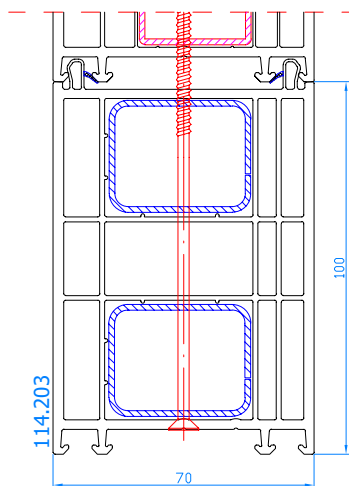

DPQ-82 HST
Schéma D
Schema D

DPQ-82 HST
Schéma D
Schema D

**DPP-70, DPQ-76, DPQ-82
(ÉLARGISSEURS / VERBREDINGEN)**

Élargisseur 15 mm
Verbreding 15 mm

Élargisseur 30 mm
Verbreding 30 mm

Élargisseur 45 mm
Verbreding 45 mm