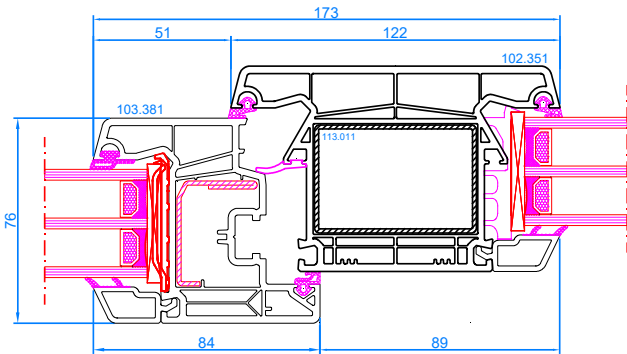

DPQ-76
Meneau fixe
Vaste middenstijl