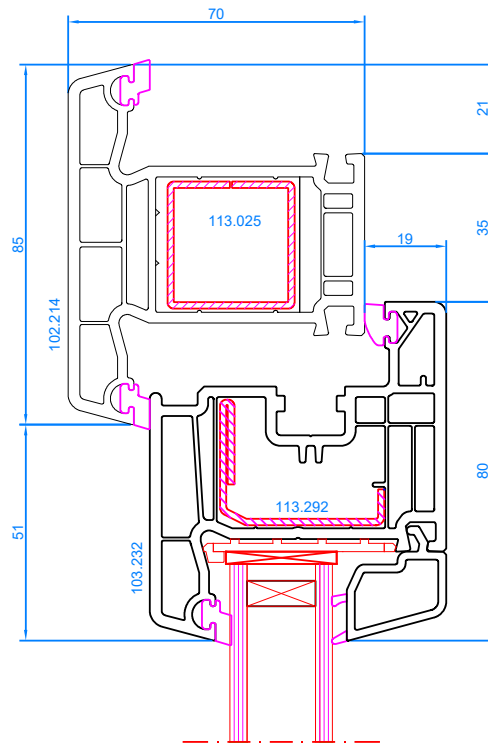

DPP-70T

Ouvrant s'ouvrent vers l'int.

Vleugel, openend naar binnen