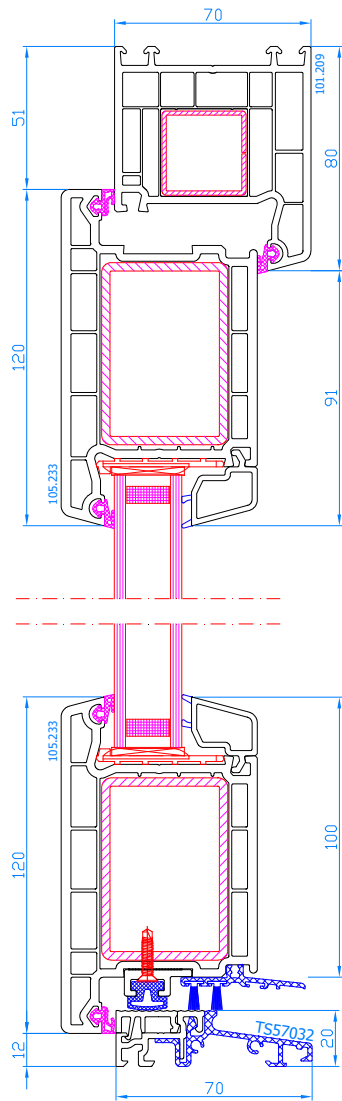

DPP-70
 Baie oscillo-coulissante <2,2 m²
 Kipschuifraam <2,2 m²

DPP-70
 Baie oscillo-coulissante >2,2 m²
 Kipschuifraam >2,2 m²

DPP-70
 Porte d'entrée avec seuil plat alu s'ouvrante vers l'int.
 Deur, openend naar binnen, met lage alu-dorpel

DPP-70
 Porte d'entrée avec seuil tombant (sans seuil plat alu) s'ouvrante vers l'int.
 Deur, openend naar binnen, zonder dorpel, met automatische tochtafsluiting

DPP-70
 Porte d'entrée s'ouvrante vers l'int. (coupe horizontale)
 Deur, openend naar binnen (horizontale snede)