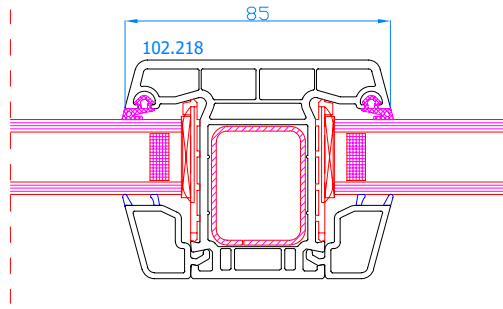

DPP-70
Meneau fixe
Vaste middenstijl