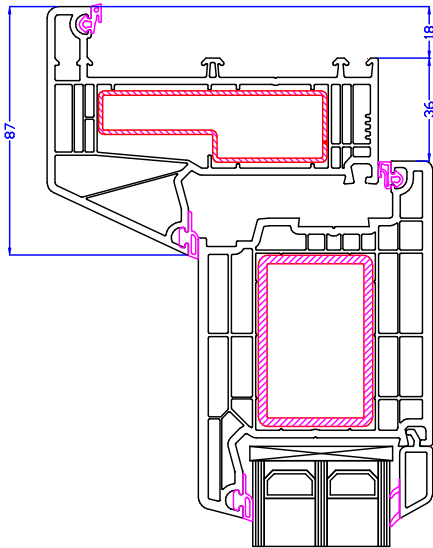

DP Q-82NL 332 R18
Porte d'entree avec seuil en isostone
(type Néerlandais) s'ouvrant vers l'int.
Deur, openend naar binnen,
met isostone