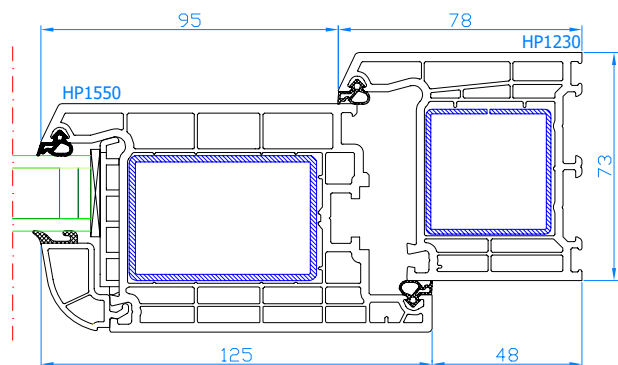

DPB-73

Porte d'entrée s'ouvrante vers l'int (coupe horizontale)

Deur, openend naar binnen (horizontale snede)