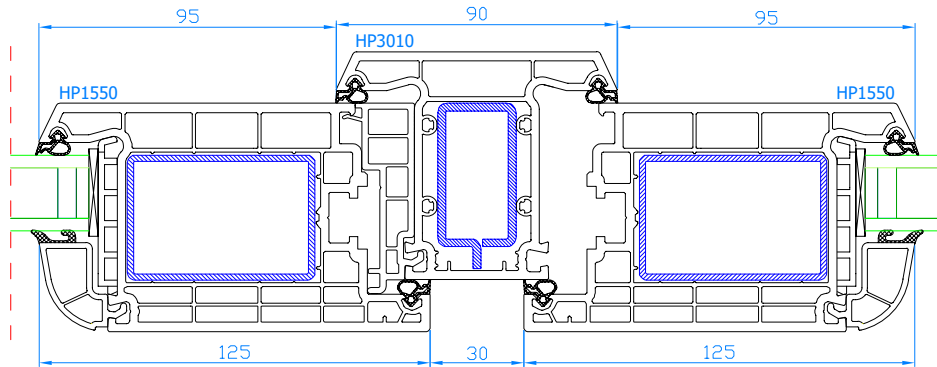

DPB-73
Porte d'entrée s'ouvrante vers l'int. à 2 vantaux
Dubbele deur, openend naar binnen