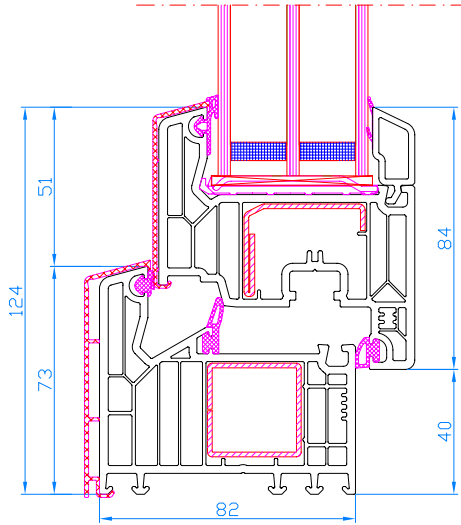

DPQ-82 AL

DPQ-82 AL
Ouvrant standard
Standaard vleugel