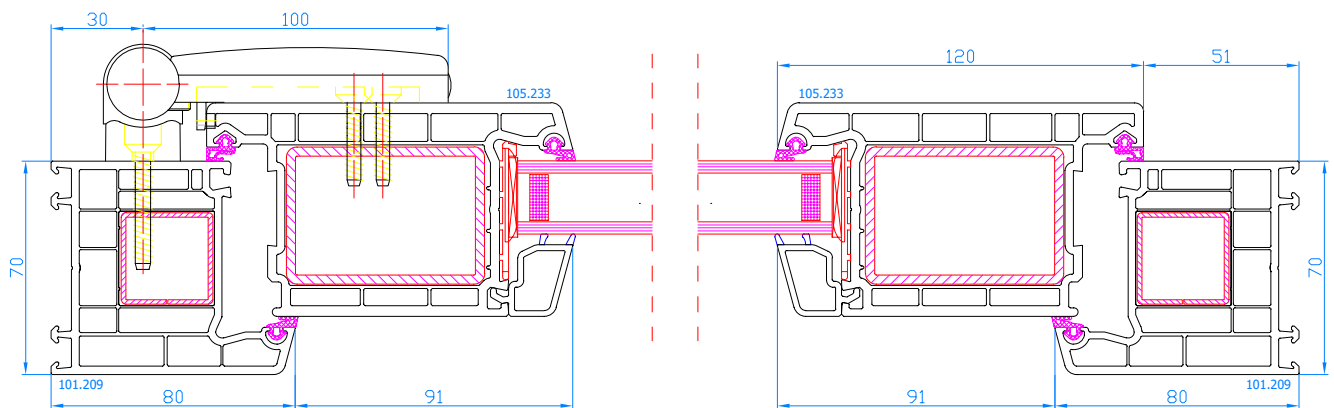

DPP-70
Porte d'entrée s'ouvrante
vers l'int. à 2 vantaux
Dubbele deur, openend naar binnen

DPP-70
Porte d'entrée s'ouvrante
vers l'ext. à 2 vantaux
Dubbele deur, openend naar buiten