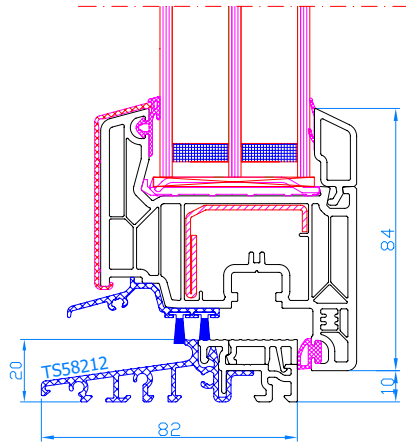

DPQ-82
 Porte d'entrée avec fixe latéral
 (s'ouvrante vers l'int. ou l'ext.) avec
 accouplement de 14mm (vertical)
 Deur, openend naar binnen of naar buiten
 met verticaal verbindingsprofiel 14 mm

DPQ-82 AL

DPQ-82 AL
 Fixe simple cadre
 Vast raam

DPQ-82 AL
 Ouvrant standard
 Standaard vleugel

DPQ-82 AL
 Ouvrant large
 Brede vleugel

DPQ-82 AL
 Meneau mobile
 Draaikpraam met stulp

DPQ-82 AL
 Meneau mobile
 Draaikpraam met stulp