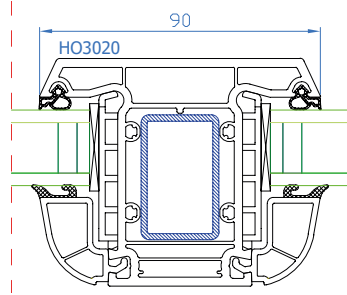

116.052

116.216

DPB-73

DPB-73
 Fixe simple cadre
 Vast raam

DPB-73
 Ouvrant standard
 Standaard vleugel

DPB-73
 Ouvrant large
 Brede vleugel

DPB-73
 Meneau mobile
 Draaikpraam met stulp

DPB-73
 Meneau mobile
 Draaikpraam met stulp