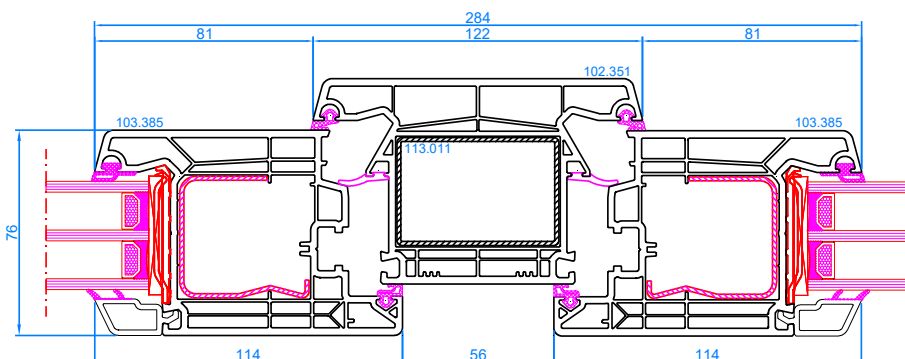

DPQ-76
 Meneau fixe
 Vaste middenstijl

DPQ-76
 Meneau fixe
 Vaste middenstijl

DPQ-76
 Meneau fixe
 Vaste middenstijl

DPQ-76
 Meneau fixe
 Vaste middenstijl

DPQ-76
 Meneau fixe
 Vaste middenstijl

DPQ-76
 Porte-fenêtre avec seuil plat alu
 Balkondeur met lage alu-dorpel