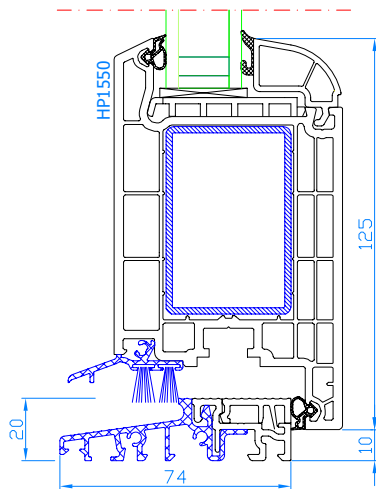

DPB-73

Porte d'entrée avec seuil plat alu s'ouvrante vers l'int.

Deur, openend naar binnen, met lage alu-dorpel

DPB-73

Porte d'entrée avec seuil tombant (sans seuil plat alu) s'ouvrante vers l'int.

Deur, openend naar binnen, zonder dorpel, met automatische tochtafsluiting