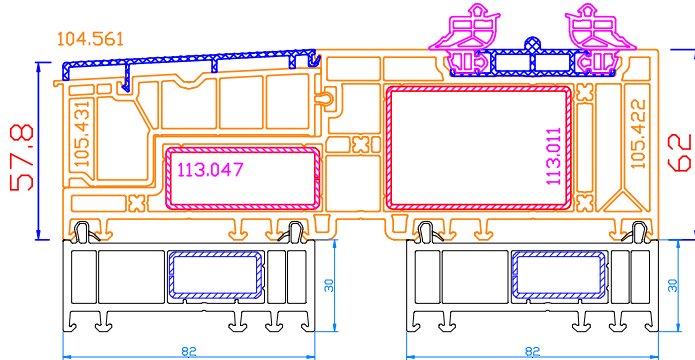

Élargisseur pour
seuil plat alu (TS58212)
Verbreding 45 mm voor alu-dorpel

Élargisseur pour
seuil plat alu (TS58212)
Verbreding 100 mm voor alu-dorpel

VEKAMOTION 82 (ÉLARGISSEURS / VERBREDINGEN)

2x Élargisseur 15 mm
2x Verbreding 15 mm

2x Élargisseur 30 mm
2x Verbreding 30 mm

2x Élargisseur 45 mm
2x Verbreding 45 mm

2x Élargisseur 100 mm
2x Verbreding 100 mm

PROFILÉS COMPLÉMENTAIRES / COMPLEMENTAIRE PROFIELEN

Plat de 20 mm
Afdekprofiel 20 mm