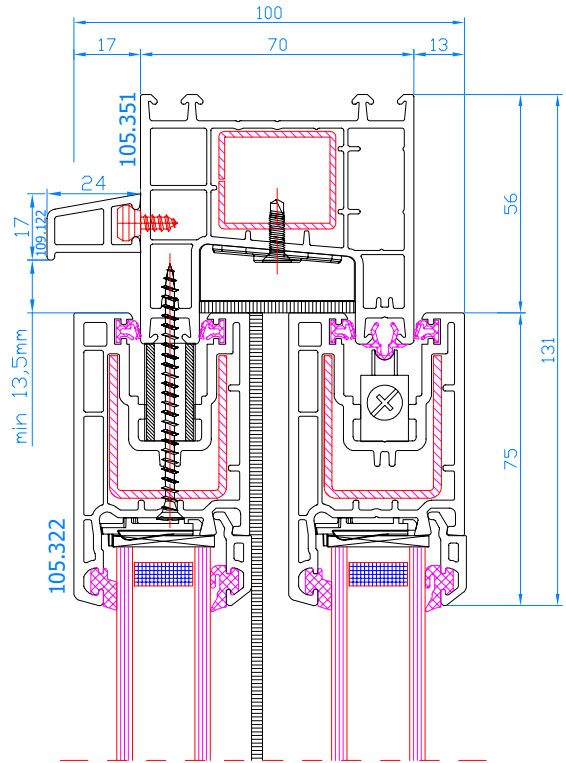

DPQ-82NL
Meneau fixe
Vaste middenstijl

DPQ-82NL 335
Meneau fixe
Vaste middenstijl

DPQ-82NL
Accouplements
Verbindingsprofiel

EKOSOL (BAIE COULISSANTE / SCHUIFDEUR)

EKOSOL

EKOSOL

EKOSOL

EKOSOL