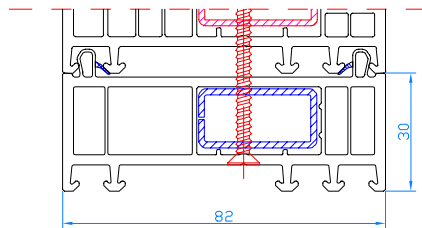

Élargisseur 100 mm
Verbreding 100 mm

Élargisseur 30 mm
Verbreding 30 mm