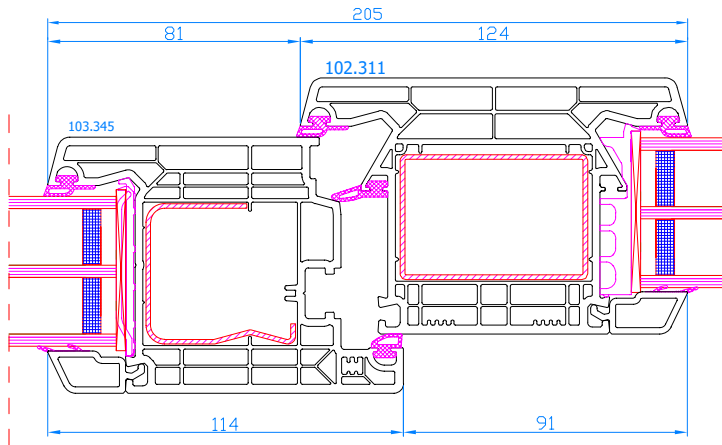

DPQ-82
Meneau fixe
Vaste middenstijl