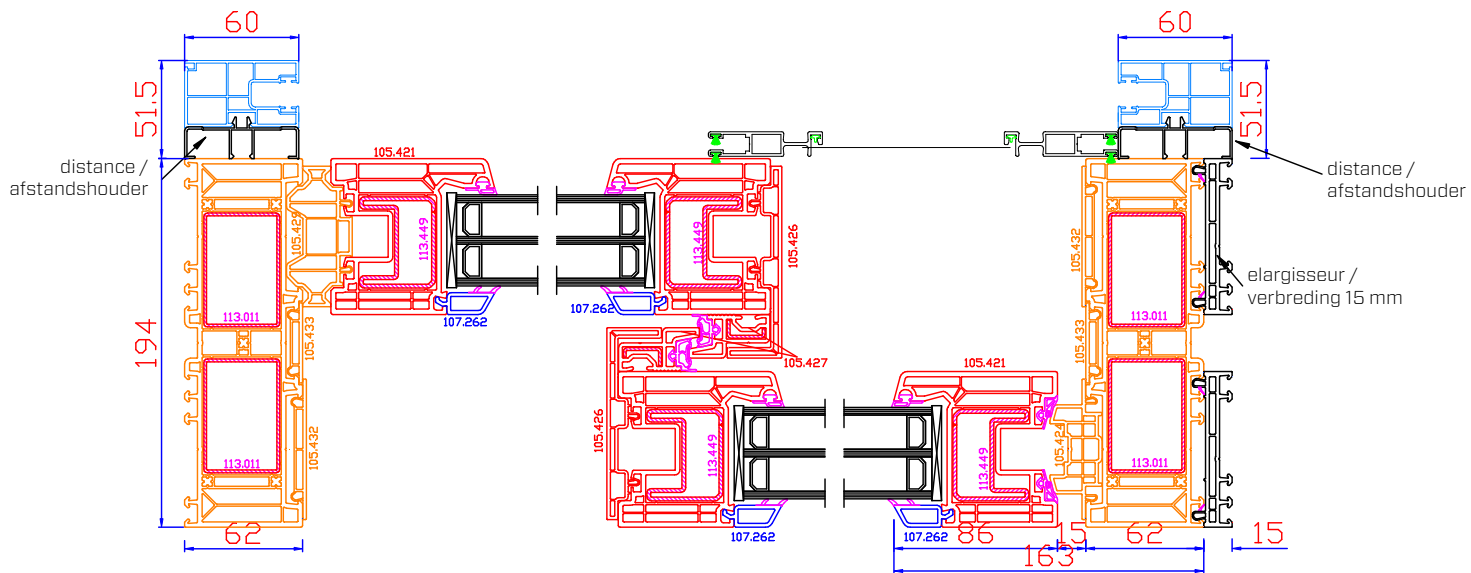

VEKAMOTION 82 HST schéma A

volet Monobloc: DK-RNB + moustiquaire

opbouwrolluik: DK-RNB + schuifhor