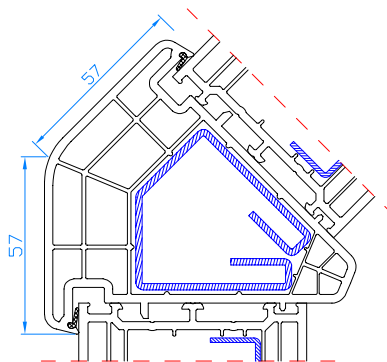

Élargisseur 50 mm
Verbreiding 50 mm

PROFILÉS COMPLÉMENTAIRES / COMPLEMENTAIRE PROFIELEN

Plat de 50mm
Afdekprofiel 50

Cornière de 50x30
Afdekprofiel 50x30

Cornière de 40x70
Afdekprofiel 40x70

Seuil 40x20
Vensterbanklijst 40x20

Seuil 155x20
Vensterbanklijst 155x20

DPB-73 ACCOUPEMENTS/KOPPELINGEN

NP0190

NP0120

NP0130

ZF211/NP0140

ZF211

NP0100