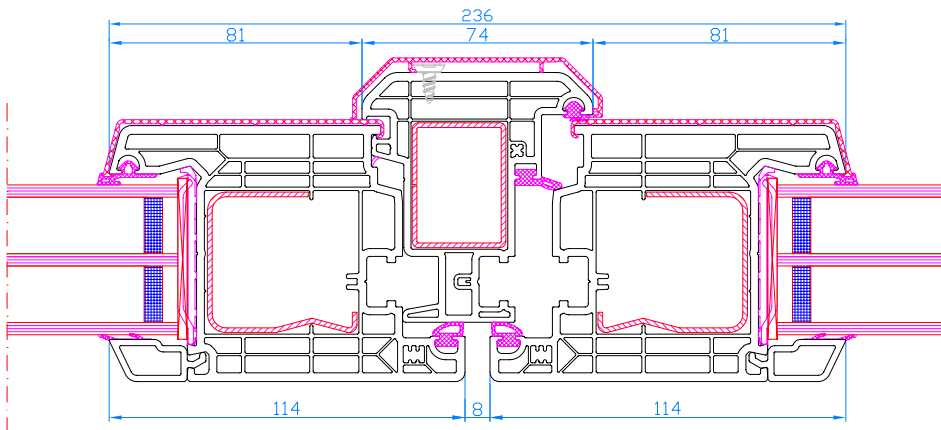

DPQ-82
 Porte d'entrée avec fixe latéral
 (s'ouvrante vers l'int. ou l'ext.) avec
 accouplement de 14mm (vertical)
 Deur, openend naar binnen of naar buiten
 met verticaal verbindingsprofiel 14 mm

DPQ-82 AL

DPQ-82 AL
 Fixe simple cadre
 Vast raam

DPQ-82 AL
 Ouvrant standard
 Standaard vleugel

DPQ-82 AL
 Ouvrant large
 Brede vleugel

DPQ-82 AL
 Meneau mobile
 Draaikpraam met stulp

DPQ-82 AL
 Meneau mobile
 Draaikpraam met stulp