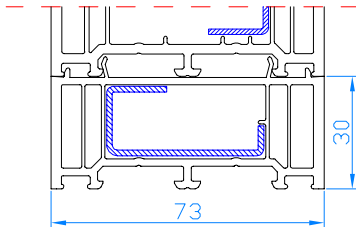

Élargisseur 30 mm
Verbreiding 30 mm