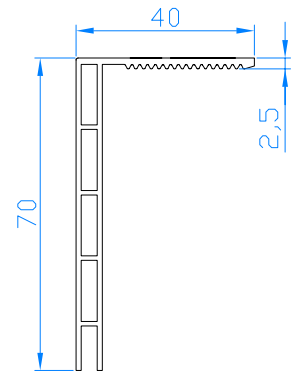

Élargisseur 50 mm
Verbreiding 50 mm

PROFILÉS COMPLÉMENTAIRES / COMPLEMENTAIRE PROFIELEN

Plat de 50mm
Afdekprofiel 50

Cornière de 50x30
Afdekprofiel 50x30

Cornière de 40x70
Afdekprofiel 40x70

Seuil 40x20
Vensterbanklijst 40x20