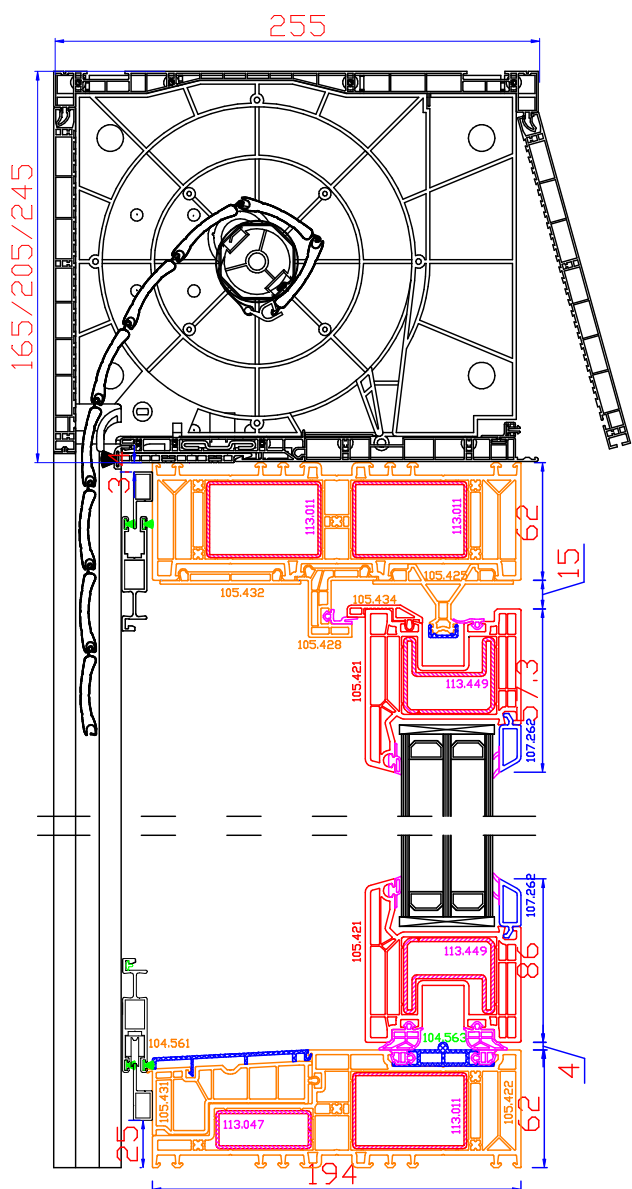

DPQ-82
volet monobloc / opbouwrolluik: DK-RNB
coupe verticale
verticale snede

DPQ-82
coupe horizontale
horizontale snede

VEKAMOTION 82 HST schéma A

volet monobloc: DK-RNB

opbouwrolluik: DK-RNB

VEKAMOTION 82 HST schéma A