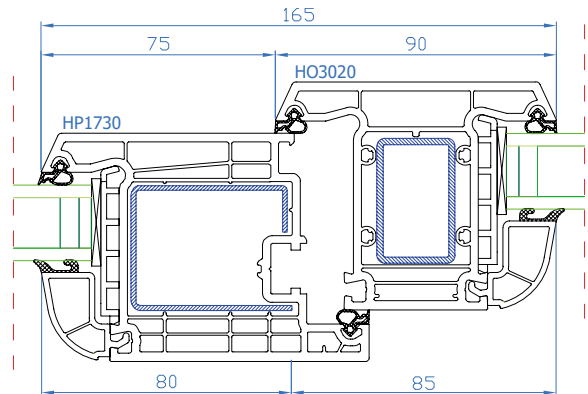

DPB-73
Meneau fixe
Vaste middenstijl