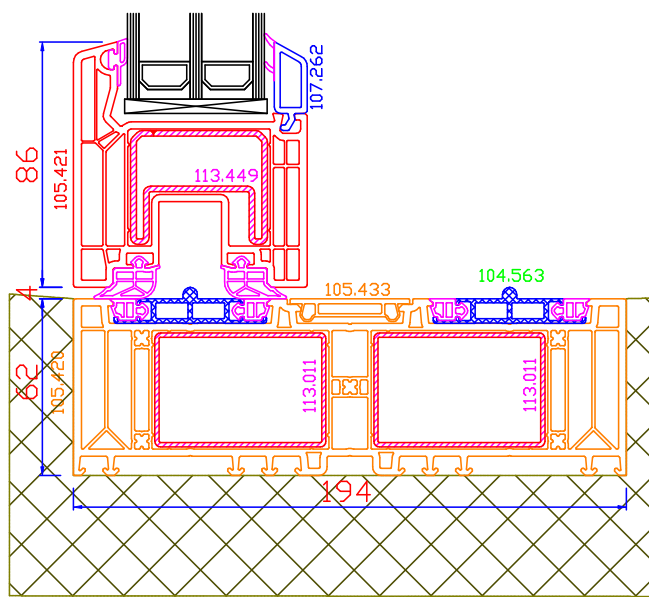

DPQ-82 HST
Schéma D
Schema D

DPQ-82 HST
Schéma D
Schema D

**DPP-70, DPQ-76, DPQ-82
(ÉLARGISSEURS / VERBREDINGEN)**

Élargisseur 15 mm
Verbreding 15 mm

Élargisseur 30 mm
Verbreding 30 mm

Élargisseur 45 mm
Verbreding 45 mm