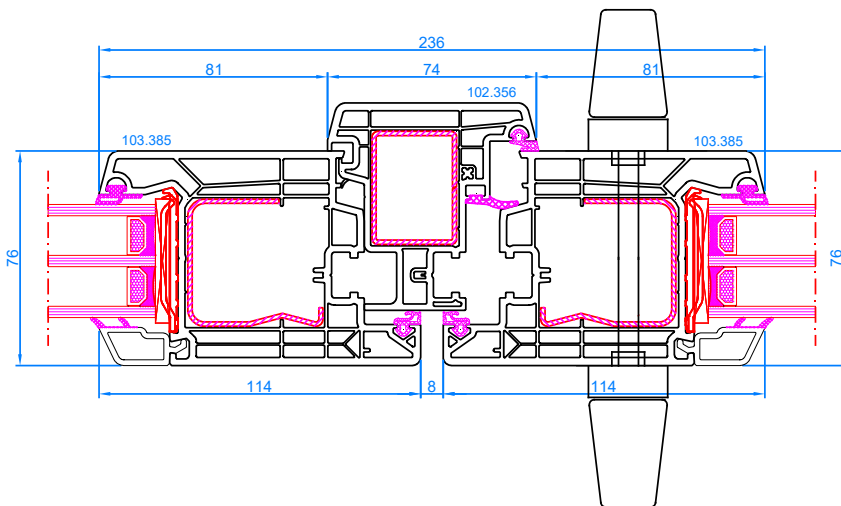

DPQ-76 + double poignée et serrure
Meneau mobile
Tweezijdige kruk voor balkondeur
met cilinderslot