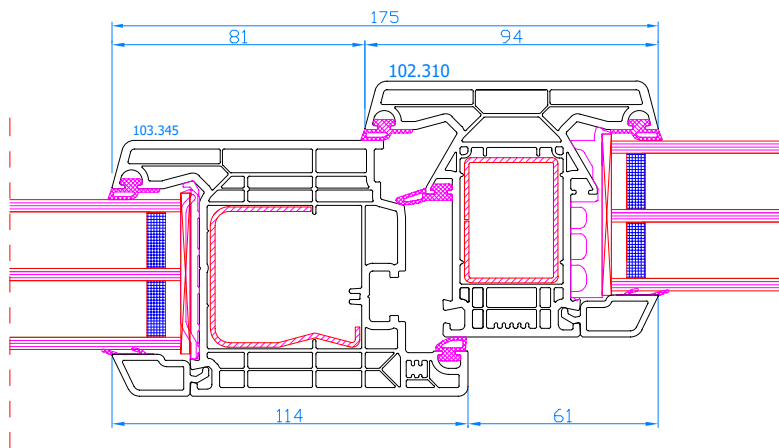

DPQ-82
Meneau fixe
Vaste middenstijl

DPQ-82
Meneau fixe
Vaste middenstijl

DPQ-82
Meneau fixe
Vaste middenstijl