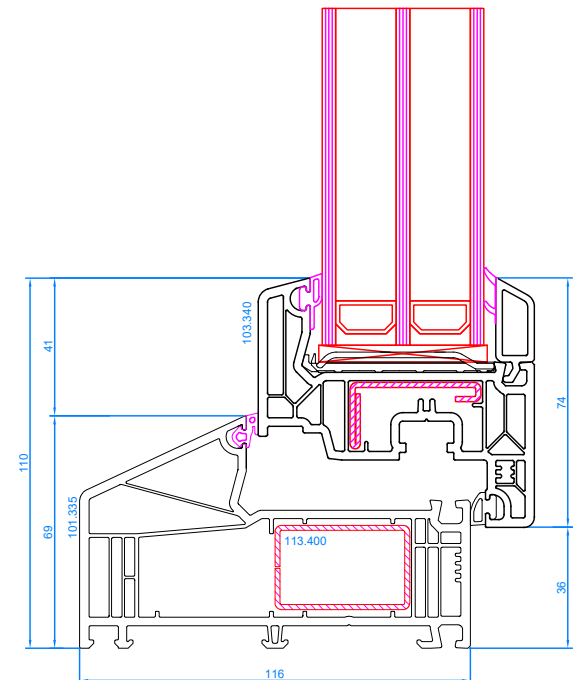

Deur, openend naar binnen,
met lage alu dorpel

DPQ-82NL 332 R18

Ouvrant s'ouvrent vers l'int.

Vleugel, openend naar binnen

DPQ-82NL 335
 Ouvrant s'ouvre vers l'int.
 Vleugel, openend naar binnen.

DPQ-82NL 335
 Ouvrant réduit
 Verlaagde vleugel, openend naar binnen.