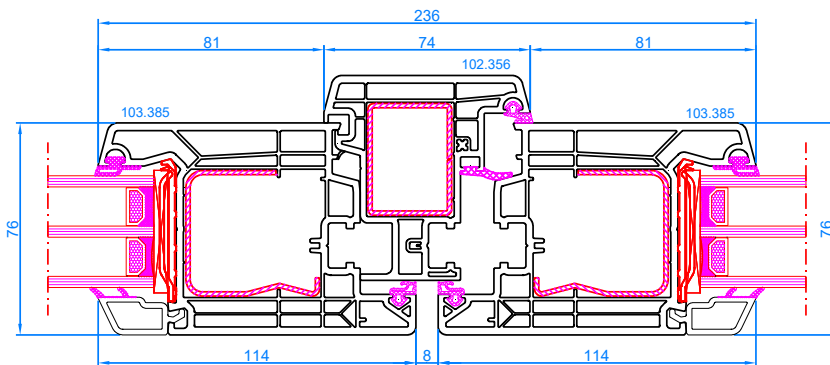

DPQ-76
 Fixe simple cadre
 Vast raam

DPQ-76
 Ouvrant standard
 Standaard vleugel

DPQ-76
 Ouvrant large
 Brede vleugel

DPQ-76
 Meneau mobile
 Draaikipraam met stulp

DPQ-76
 Meneau mobile
 Draaikipraam met stulp