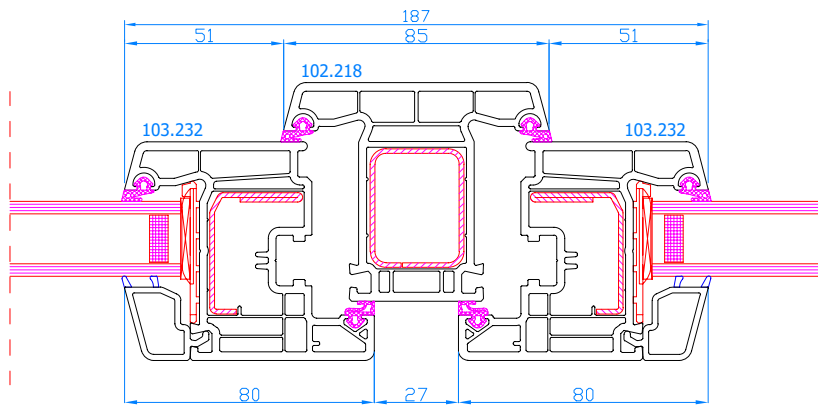

DPP-70
Meneau fixe
Vaste middenstijl