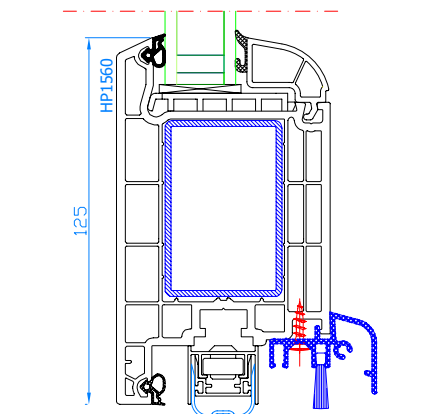

DPB-73

Porte d'entrée avec seuil plat
alu s'ouvrante vers l'ext.

Deur, openend naar buiten,
met lage alu-dorpel

DPB-73

Porte d'entrée avec seuil tombant (sans
seuil plat alu) s'ouvrante vers l'ext.

Deur, openend naar buiten, zonder dorpel,
met automatische tochtafsluiting