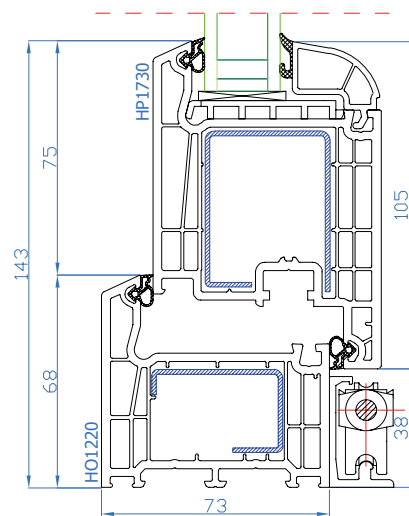

DPB-73
Baie oscillo-coulissante >2,2 m²
Kipschuifraam >2,2 m²