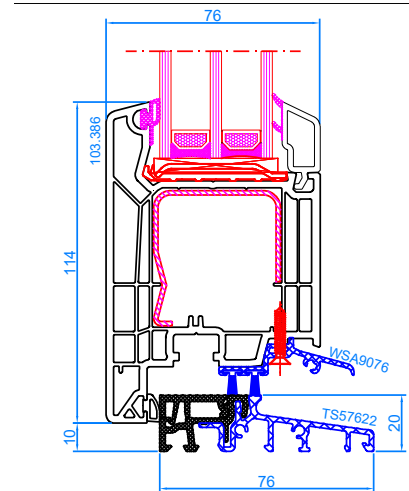

DPQ-76
Meneau fixe
Vaste middenstijl

DPQ-76
Porte-fenêtre avec seuil plat alu
s'ouvrante vers l'ext.
Balkondeur met lage alu-dorpel, openend naar buiten