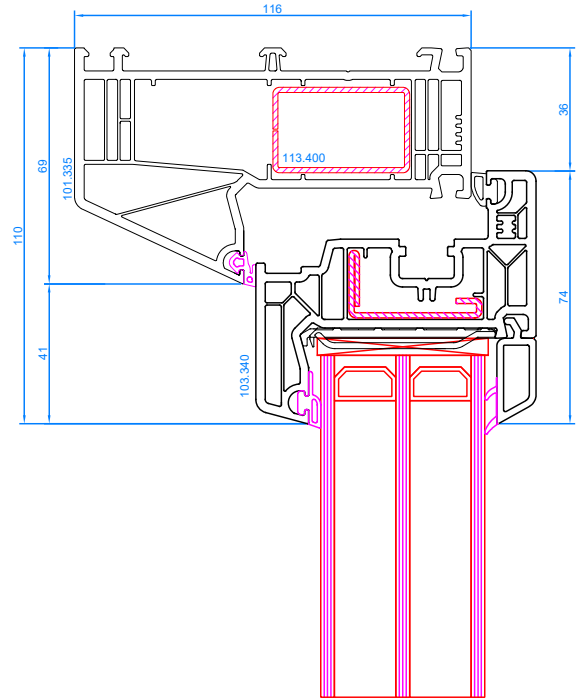

Deur, openend naar binnen,
met lage alu dorpel

DPQ-82NL 332 R18

Ouvrant s'ouvrent vers l'int.

Vleugel, openend naar binnen

DPQ-82NL 335
 Ouvrant s'ouvre vers l'int.
 Vleugel, openend naar binnen.

DPQ-82NL 335
 Ouvrant réduit
 Verlaagde vleugel, openend naar binnen.