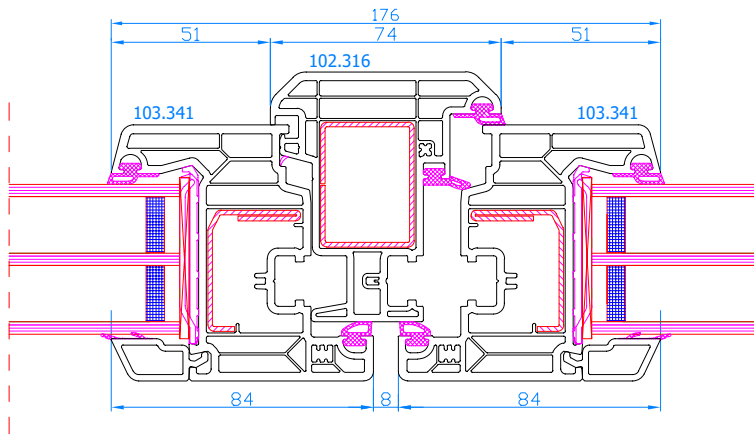

DPQ-82

DPQ-82
 Fixe simple cadre
 Vast raam

DPQ-82
 Ouvrant standard
 Standaard vleugel

DPQ-82
 Ouvrant large
 Brede vleugel

DPQ-82
 Meneau mobile
 Draaikipraam met stulp

DPQ-82
 Meneau mobile
 Draaikipraam met stulp