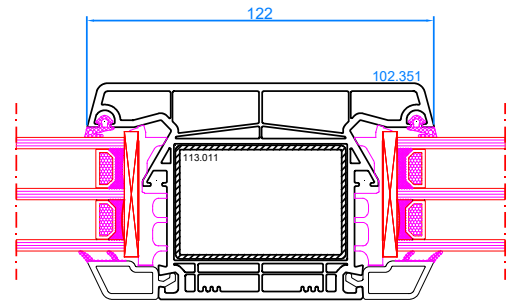

DPQ-76
Meneau fixe
Vaste middenstijl

DPQ-76
Meneau fixe
Vaste middenstijl

DPQ-76
Meneau fixe
Vaste middenstijl

DPQ-76
Meneau fixe
Vaste middenstijl

DPQ-76
Meneau fixe
Vaste middenstijl

DPQ-76
 Ouvrant large s'ouvrante vers l'ext.
 Brede vleugel, openend naar buiten