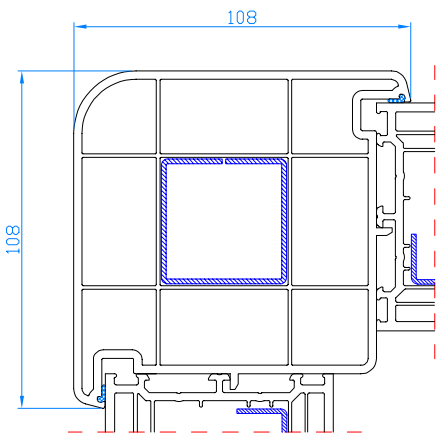

Élargisseur 50 mm
Verbreiding 50 mm

PROFILÉS COMPLÉMENTAIRES / COMPLEMENTAIRE PROFIELEN

Plat de 50mm
Afdekprofiel 50

Cornière de 50x30
Afdekprofiel 50x30

Cornière de 40x70
Afdekprofiel 40x70

Seuil 40x20
Vensterbanklijst 40x20

Seuil 155x20
Vensterbanklijst 155x20

DPB-73 ACCOUPEMENTS/KOPPELINGEN

NP0190

NP0120

NP0130

ZF211/NP0140

ZF211

NP0100