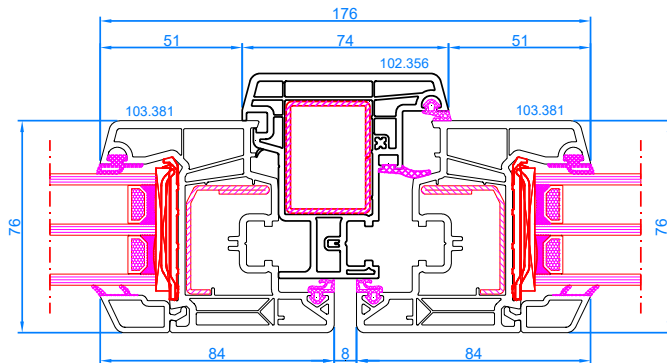

DPQ-76
Meneau mobile
Draaikipraam met stulp