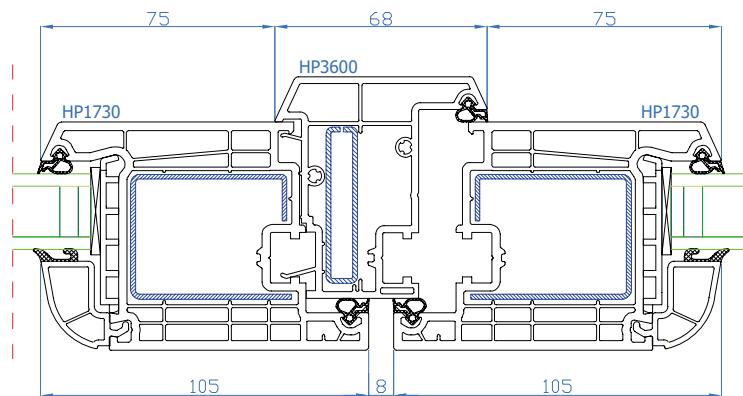

116.052

116.216

DPB-73

DPB-73
 Fixe simple cadre
 Vast raam

DPB-73
 Ouvrant standard
 Standaard vleugel

DPB-73
 Ouvrant large
 Brede vleugel

DPB-73
 Meneau mobile
 Draaikpraam met stulp

DPB-73
 Meneau mobile
 Draaikpraam met stulp