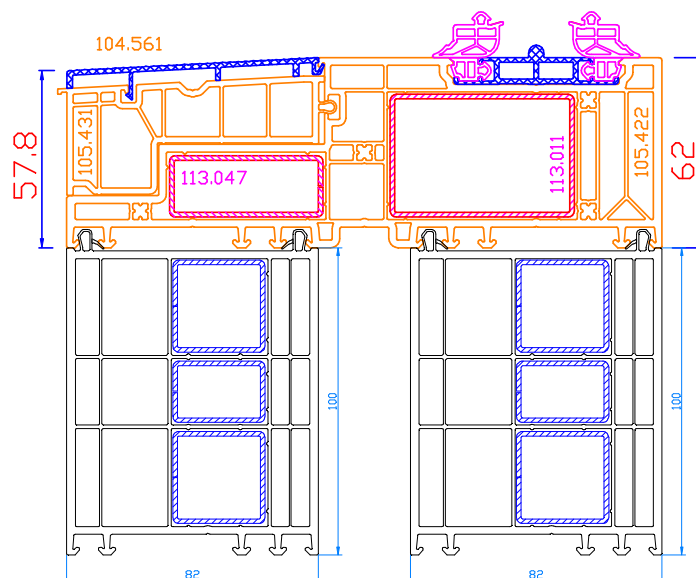

2x Élargisseur 30 mm
2x Verbreding 30 mm

2x Élargisseur 45 mm
2x Verbreding 45 mm

2x Élargisseur 100 mm
2x Verbreding 100 mm

PROFILÉS COMPLÉMENTAIRES / COMPLEMENTAIRE PROFIELEN

Plat de 20 mm
Afdekprofiel 20 mm