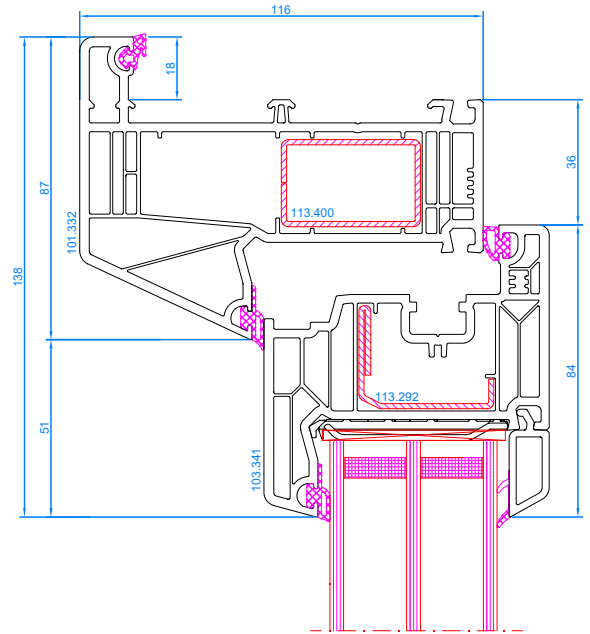

DPQ-82NL 332 R18

Ouvrant s'ouvrent vers l'int.

Vleugel, openend naar binnen