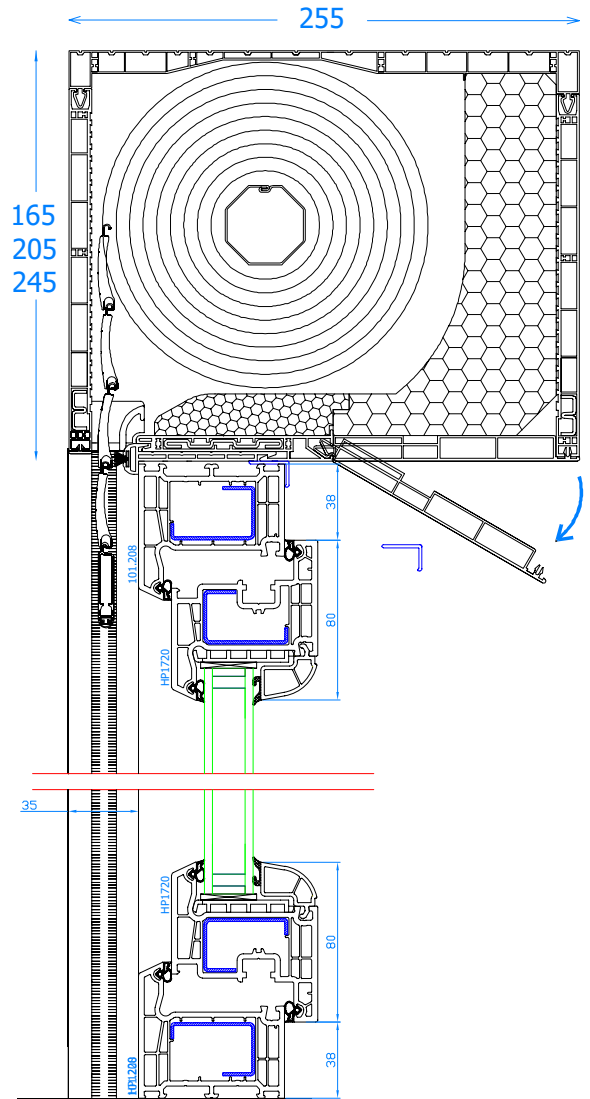

DPB-73
volet monobloc / opbouwrolluik: DK-RNB
coupe verticale
verticale snede