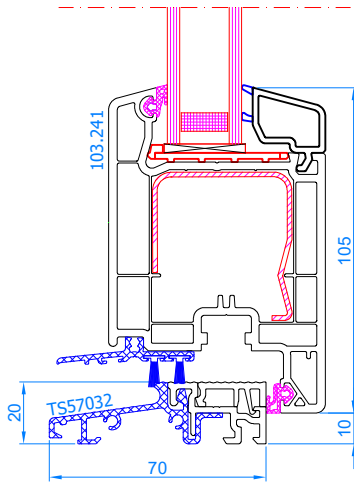

DPP-70
Meneau fixe
Vaste middenstijl

DPP-70
Meneau fixe
Vaste middenstijl

DPP-70
Meneau fixe
Vaste middenstijl

DPP-70
Meneau fixe
Vaste middenstijl

DPP-70
 Porte-fenêtre avec seuil plat alu
 Balkondeur met lage alu-dorpel