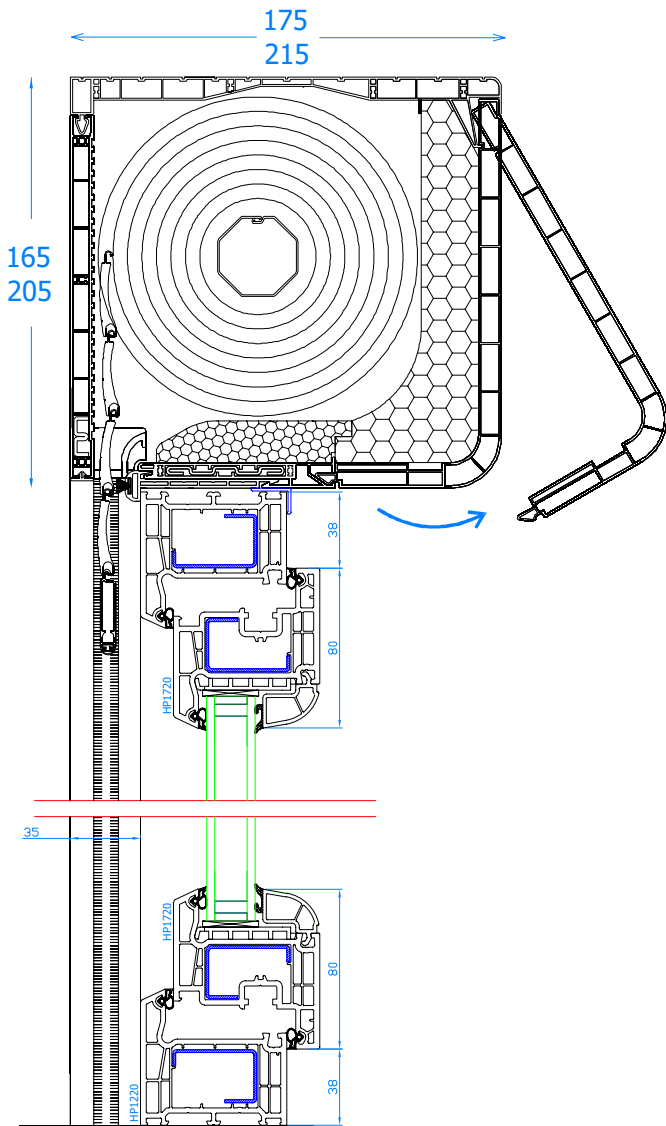

EKOSOL
coupe horizontale
horizontale snede

DPB-73
volet monobloc / opbouwrolluik: DK-RNC
coupe verticale
verticale snede