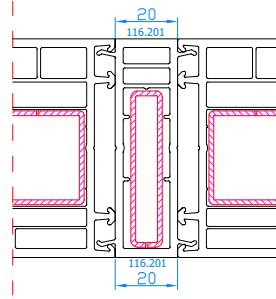

Cornière 80x100
Afdekprofiel 80x100

Cornière 50x156
Afdekprofiel 50x156

Aile rapportée 45x19
Vensterbanklijst 45x19

Aile rapportée 30x19
Vensterbanklijst 30x19

Aile rapportée 20x19
Vensterbanklijst 20x19

Aile rapportée 60x15
Vensterbanklijst 60x15

Aile rapportée 60x15
Vensterbanklijst 60x15

Aile rapportée 45x15
Vensterbanklijst 45x15

Aile rapportée 30x15
Vensterbanklijst 30x15

Aile rapportée 20x15
Vensterbanklijst 20x15

Piece d'appui 60x81
Vensterbankdorpel 60x81

Seuil 28x48,5
Vensterbankdorpel 28x48,5

Seuil 20x140
Vensterbankdorpel 20x140

Piece d'appui 20x180
Vensterbankdorpel 20x180

DPP-70 ACCOUPEMENTS/KOPPELINGEN

116.217

116.030/217

116.201

116.053/217