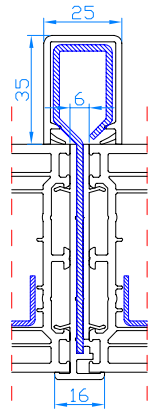

Élargisseur 50 mm
Verbreiding 50 mm

PROFILÉS COMPLÉMENTAIRES / COMPLEMENTAIRE PROFIELEN

Plat de 50mm
Afdekprofiel 50

Cornière de 50x30
Afdekprofiel 50x30

Cornière de 40x70
Afdekprofiel 40x70

Seuil 40x20
Vensterbanklijst 40x20

Seuil 155x20
Vensterbanklijst 155x20

DPB-73 ACCOUPEMENTS/KOPPELINGEN

NP0190

NP0120

NP0130

ZF211/NP0140

ZF211

NP0100