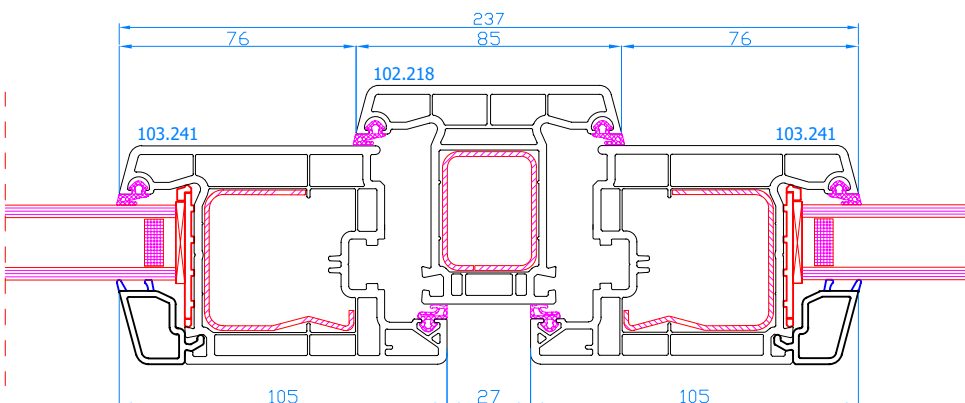

DPP-70
Meneau fixe
Vaste middenstijl