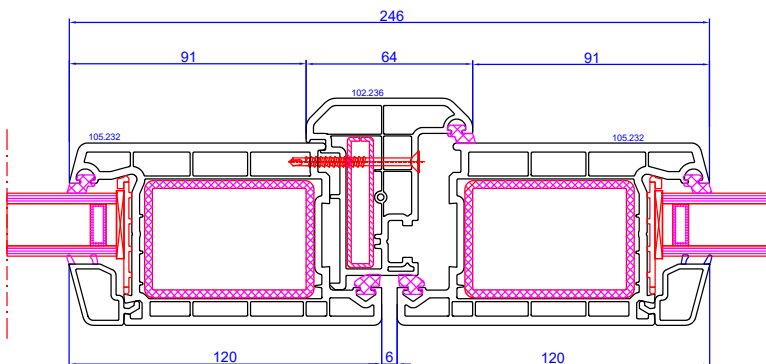

DPP-70
Porte d'entrée (coupe horizontale) s'ouvrante vers l'ext.
Deur, openend naar buiten (horizontale snede)