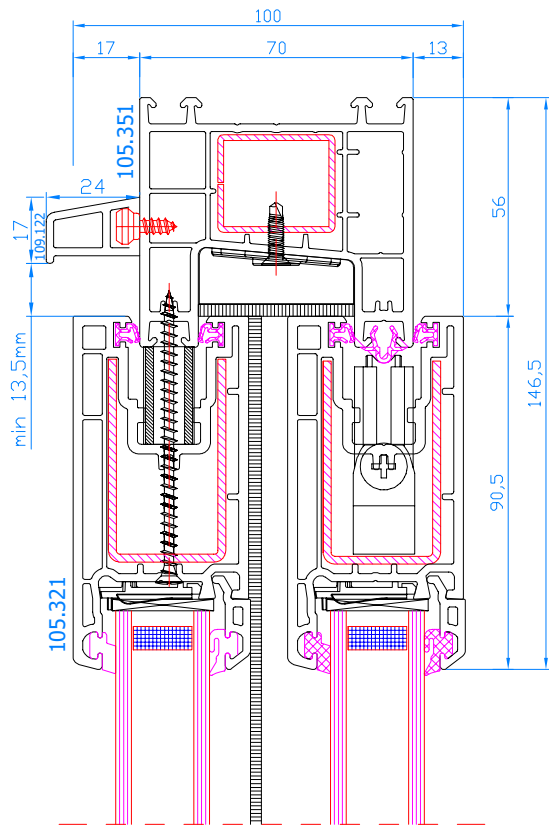

EKOSOL

EKOSOL