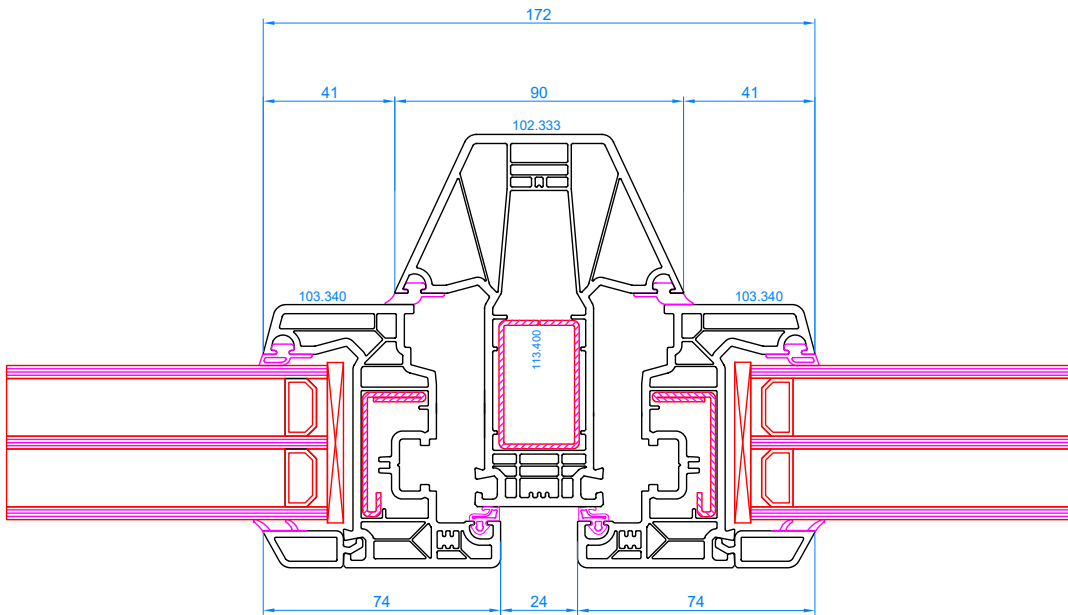

DPQ-82NL 335
Ouvrant s'ouvre vers l'int.
Vleugel, openend naar binnen.

DPQ-82NL 335
Ouvrant réduit
Verlaagde vleugel, openend naar binnen.

DPQ-82NL
Meneau fixe
Vaste middenstijl