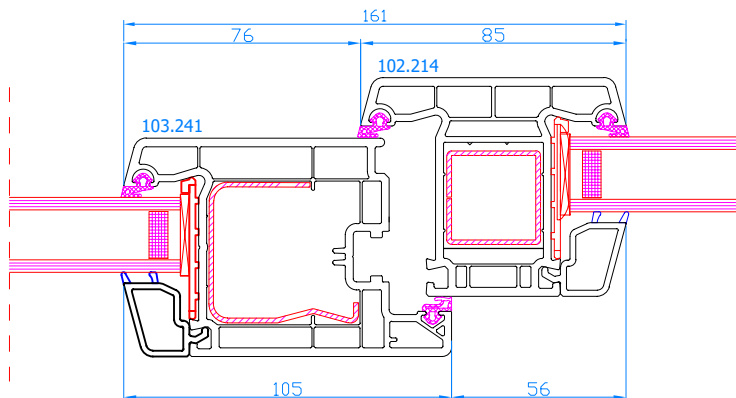

DPP-70
Meneau fixe
Vaste middenstijl