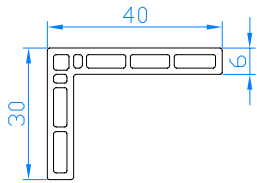

Plat de 80 mm
Afdekprofiel 80 mm

Plat de 100 mm
Afdekprofiel 100 mm

Cornière 40x12
Afdekprofiel 40x12

Cornière 40x30
Afdekprofiel 40x30

Cornière 80x60
Afdekprofiel 80x60

Cornière 25x20
Afdekprofiel 25x20

Cornière 58x29
Afdekprofiel 58x29

Cornière 60x40
Afdekprofiel 60x40

Cornière 85x45
Afdekprofiel 85x45

Cornière 100x60
Afdekprofiel 100x60

Cornière pan coupe 85x100
Afdekprofiel 85x100

Cornière 30x40
Afdekprofiel 30x40

Cornière 50x70
Afdekprofiel 50x70

Cornière 80x100
Afdekprofiel 80x100

Cornière 50x156
Afdekprofiel 50x156

Aile rapportée 45x19
Vensterbanklijst 45x19

Aile rapportée 30x19
Vensterbanklijst 30x19

Aile rapportée 20x19
Vensterbanklijst 20x19

Aile rapportée 60x15
Vensterbanklijst 60x15