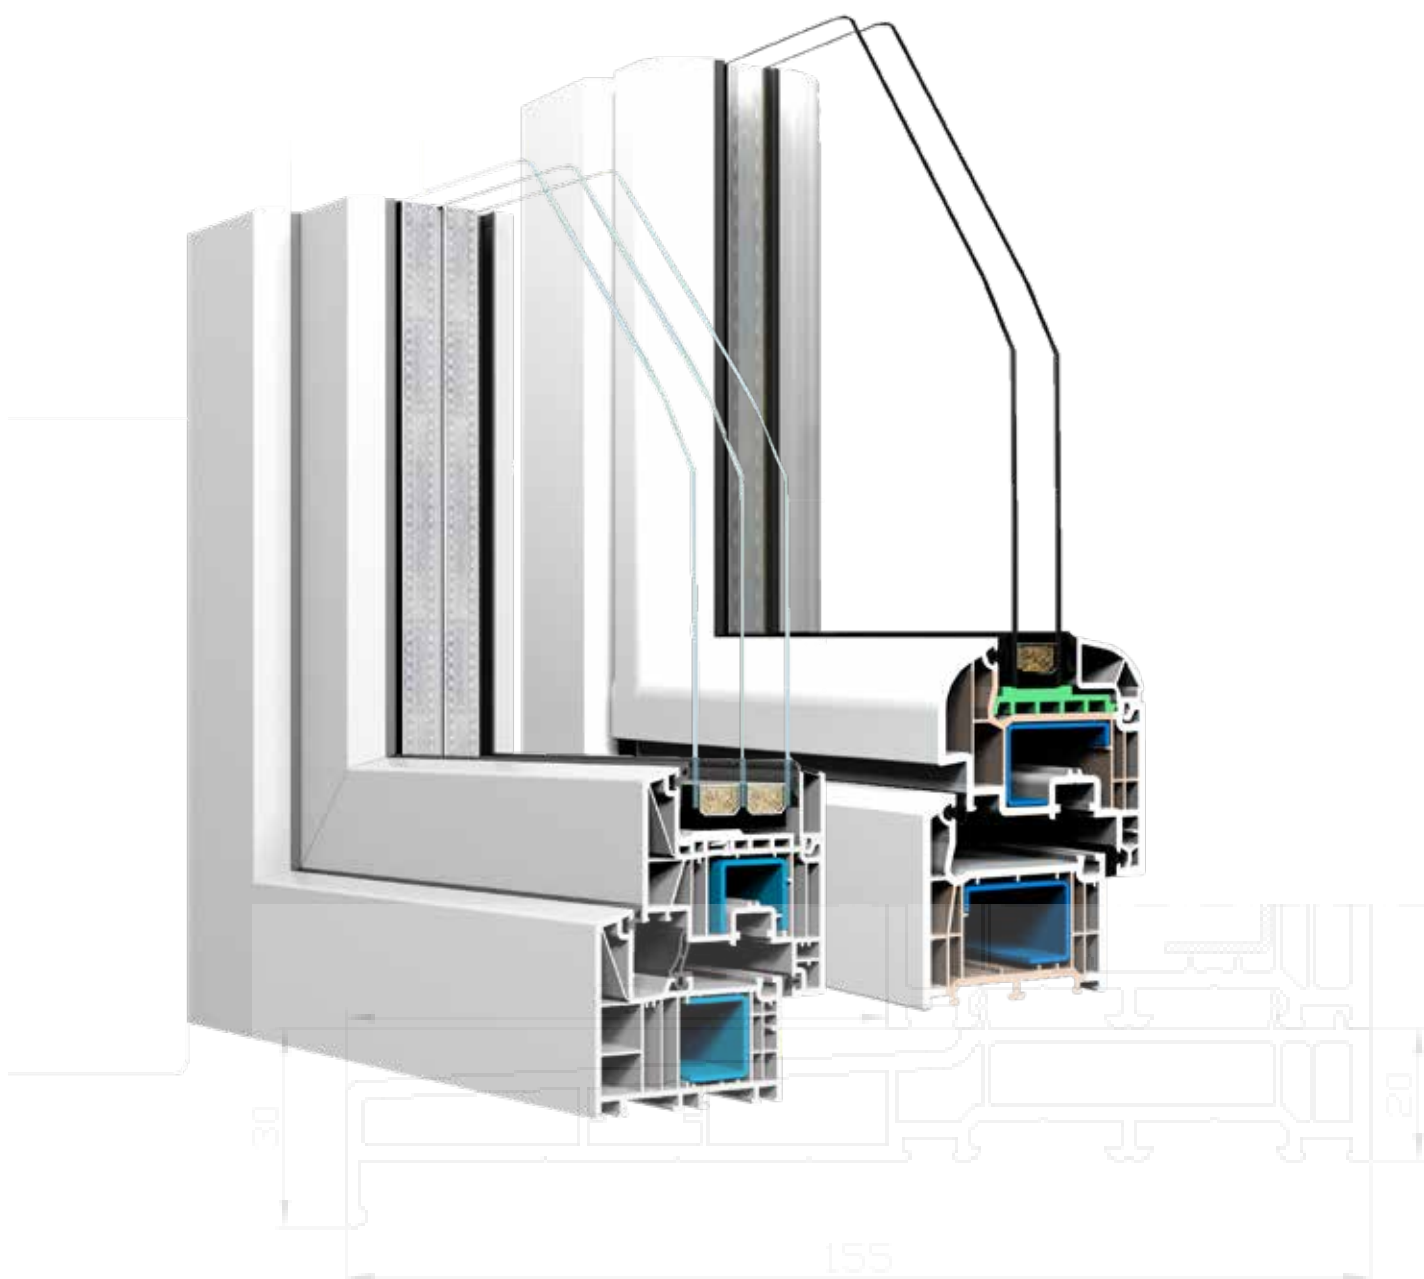

DPB-73
 Porte d'entrée s'ouvrante vers l'ext. à 2 vantaux
 Dubbele deur, openend naar buiten

DPB-73
ÉLARGISSEURS / VERBREDINGEN

Élargisseur 30 mm
Verbreiding 30 mm

Élargisseur 50 mm
Verbreiding 50 mm

Élargisseur 12 mm
Verbreiding 12 mm

Élargisseur 50 mm
Verbreiding 50 mm

PROFILÉS COMPLÉMENTAIRES / COMPLEMENTAIRE PROFIELEN

Plat de 50mm
Afdekprofiel 50

Cornière de 50x30
Afdekprofiel 50x30

Cornière de 40x70
Afdekprofiel 40x70

Seuil 40x20
Vensterbanklijst 40x20