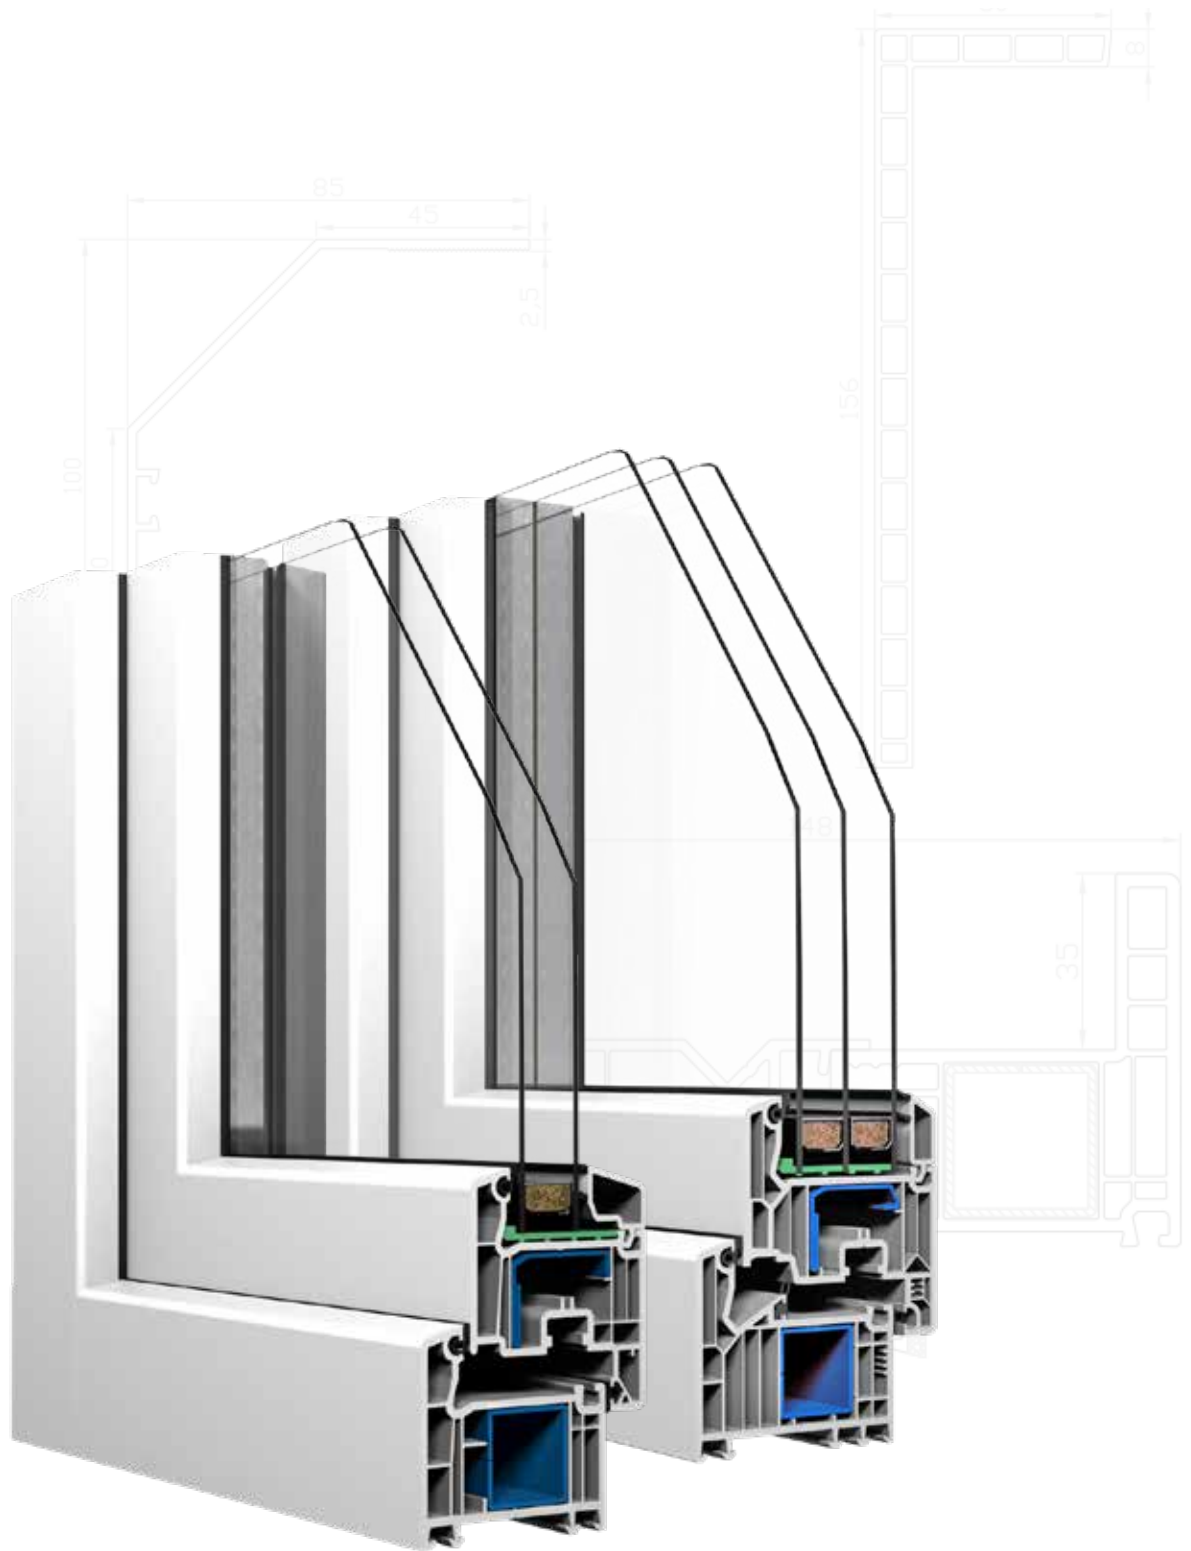

DPP-70
 Porte d'entrée (coupe horizontale) s'ouvrante vers l'ext.
 Deur, openend naar buiten (horizontale snede)

DPP-70
 Porte d'entrée s'ouvrante
 vers l'int. à 2 vantaux
 Dubbele deur, openend naar binnen

2x Élargisseur 30 mm
2x Verbreding 30 mm

2x Élargisseur 45 mm
2x Verbreding 45 mm

2x Élargisseur 100 mm
2x Verbreding 100 mm

PROFILÉS COMPLÉMENTAIRES / COMPLEMENTAIRE PROFIELEN

Plat de 20 mm
Afdekprofiel 20 mm