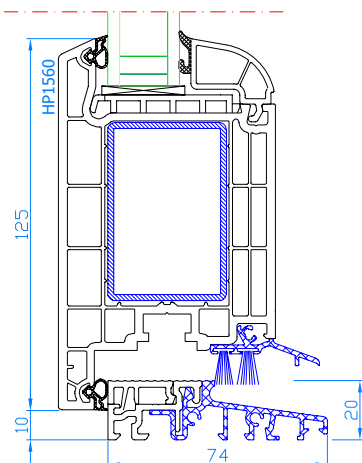

DPB-73

Porte d'entrée avec seuil plat
alu s'ouvrante vers l'ext.

Deur, openend naar buiten,
met lage alu-dorpel

DPB-73

Porte d'entrée avec seuil tombant (sans
seuil plat alu) s'ouvrante vers l'ext.

Deur, openend naar buiten, zonder dorpel,
met automatische tochtafsluiting