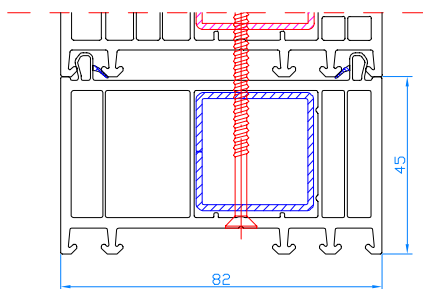

Élargisseur 45 mm
Verbreding 45 mm