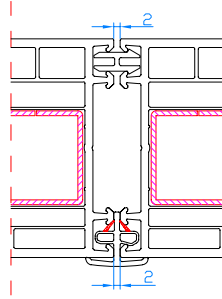

Aile rapportée 60x15
Vensterbanklijst 60x15

Aile rapportée 45x15
Vensterbanklijst 45x15

Aile rapportée 30x15
Vensterbanklijst 30x15

Aile rapportée 20x15
Vensterbanklijst 20x15

Piece d'appui 60x81
Vensterbankdorpel 60x81

Seuil 28x48,5
Vensterbankdorpel 28x48,5

Seuil 20x140
Vensterbankdorpel 20x140

Piece d'appui 20x180
Vensterbankdorpel 20x180

DPP-70 ACCOUPEMENTS/KOPPELINGEN

116.217

116.030/217

116.201

116.053/217