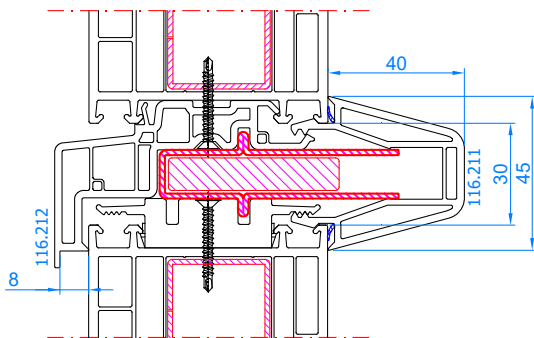

116.212/211