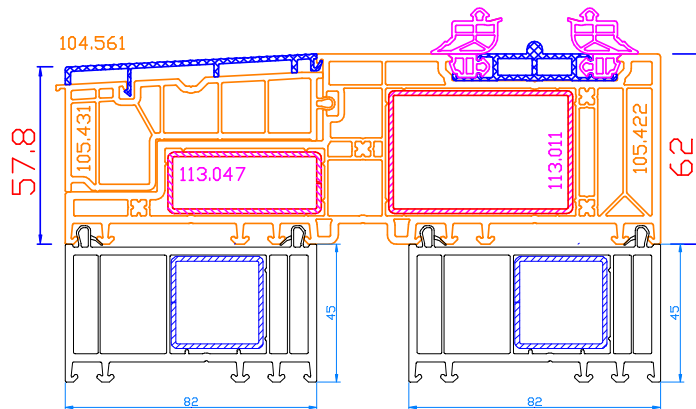

Élargisseur pour
seuil plat alu (TS58212)
Verbreding 45 mm voor alu-dorpel

Élargisseur pour
seuil plat alu (TS58212)
Verbreding 100 mm voor alu-dorpel

VEKAMOTION 82 (ÉLARGISSEURS / VERBREDINGEN)

2x Élargisseur 15 mm
2x Verbreding 15 mm

2x Élargisseur 30 mm
2x Verbreding 30 mm

2x Élargisseur 45 mm
2x Verbreding 45 mm

2x Élargisseur 100 mm
2x Verbreding 100 mm

PROFILÉS COMPLÉMENTAIRES / COMPLEMENTAIRE PROFIELEN

Plat de 20 mm
Afdekprofiel 20 mm