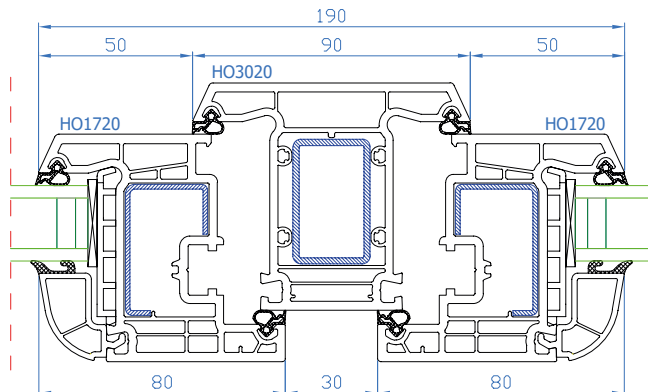

DPB-73
Meneau fixe
Vaste middenstijl