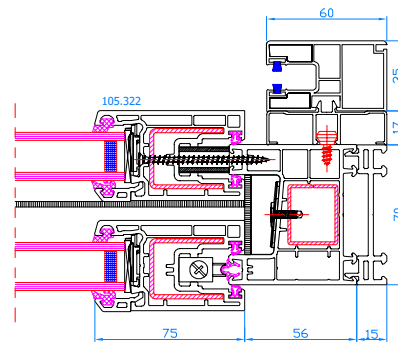

EKOSOL
volet monobloc / opbouwrolluik: DK-RNB
coupe verticale
verticale snede