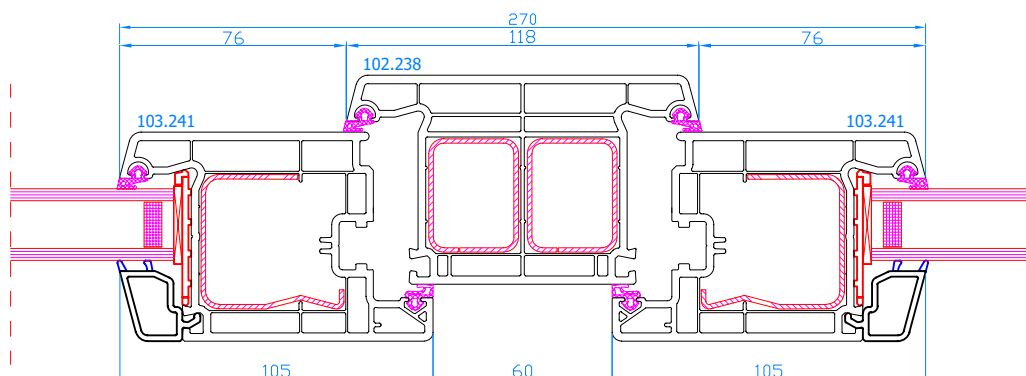

DPP-70
Meneau fixe
Vaste middenstijl