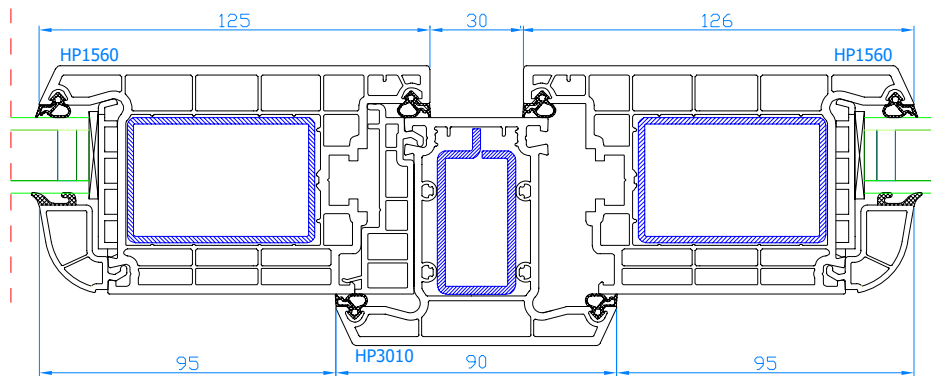

Deur, openend naar buiten, zonder dorpel,
met automatische tochtafsluiting

DPB-73

Porte d'entrée s'ouvrante vers l'ext (coupe horizontale)

Deur, openend naar buiten (horizontale snede)

DPB-73
 Porte d'entrée s'ouvrante vers l'int. à 2 vantaux
 Dubbele deur, openend naar binnen