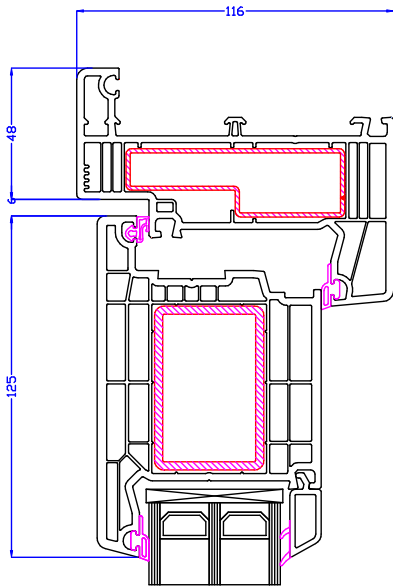

DP Q-82NL 332 R18

Porte d'entrée avec seuil en isostone
(type Néerlandais) s'ouvrant vers l'ext.

Deur, openend naar buiten, met
isostone