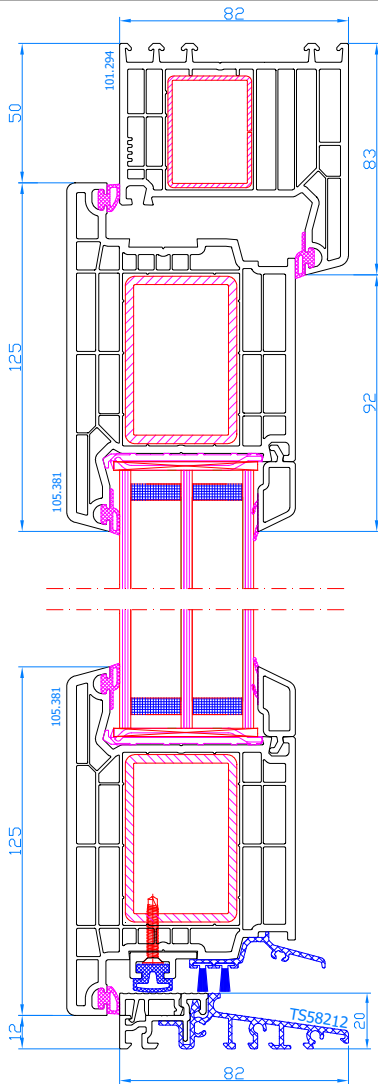

DPQ-82
Porte d'entrée avec seuil plat alu s'ouvrante vers l'ext.
Deur, openend naar buiten, met lage alu-dorpel