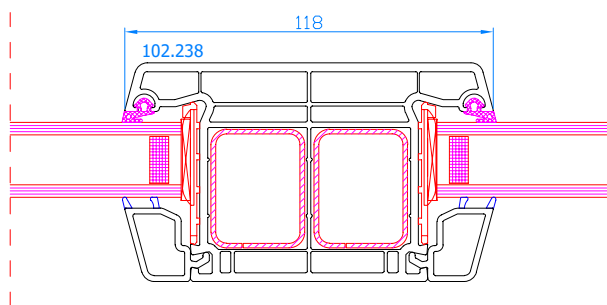

DPP-70
Meneau fixe
Vaste middenstijl