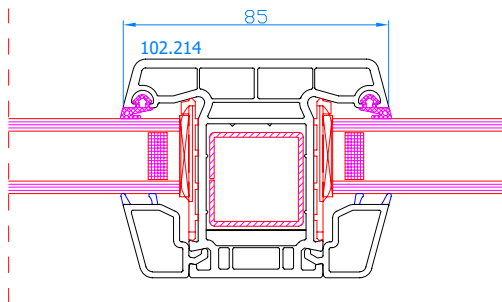

DPP-70
Meneau fixe
Vaste middenstijl