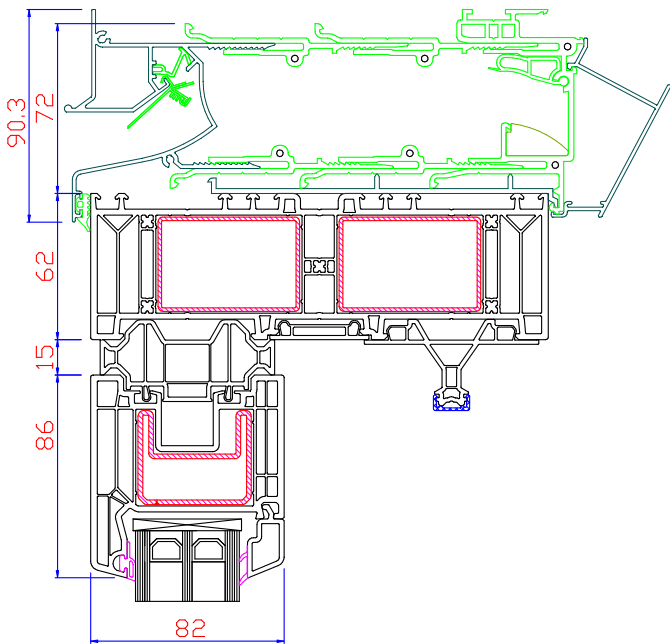

Aeruteur TUNAL TDP NEO (170-194)
ZR pose sur le dormant

Ventilatierooster TUNAL TOP NEO
(170-194) ZR op het frame geplaatst