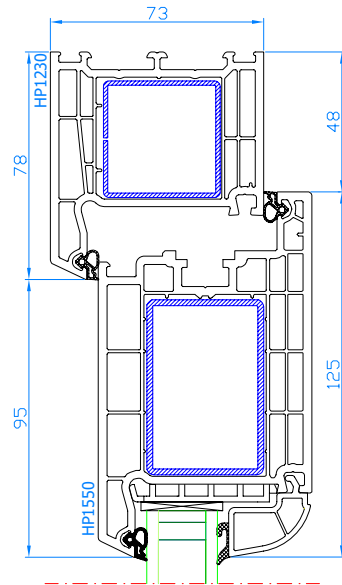

DPB-73

Porte d'entrée avec seuil plat alu s'ouvrante vers l'int.

Deur, openend naar binnen, met lage alu-dorpel

DPB-73

Porte d'entrée avec seuil tombant (sans seuil plat alu) s'ouvrante vers l'int.

Deur, openend naar binnen, zonder dorpel, met automatische tochtafsluiting