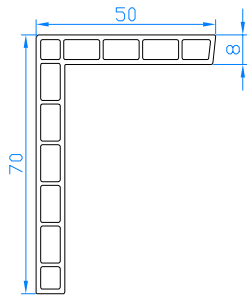

Plat de 80 mm
Afdekprofiel 80 mm

Plat de 100 mm
Afdekprofiel 100 mm

Cornière 40x12
Afdekprofiel 40x12

Cornière 40x30
Afdekprofiel 40x30

Cornière 80x60
Afdekprofiel 80x60

Cornière 25x20
Afdekprofiel 25x20

Cornière 58x29
Afdekprofiel 58x29

Cornière 60x40
Afdekprofiel 60x40

Cornière 85x45
Afdekprofiel 85x45

Cornière 100x60
Afdekprofiel 100x60

Cornière pan coupe 85x100
Afdekprofiel 85x100

Cornière 30x40
Afdekprofiel 30x40

Cornière 50x70
Afdekprofiel 50x70

Cornière 80x100
Afdekprofiel 80x100

Cornière 50x156
Afdekprofiel 50x156

Aile rapportée 45x19
Vensterbanklijst 45x19

Aile rapportée 30x19
Vensterbanklijst 30x19

Aile rapportée 20x19
Vensterbanklijst 20x19

Aile rapportée 60x15
Vensterbanklijst 60x15