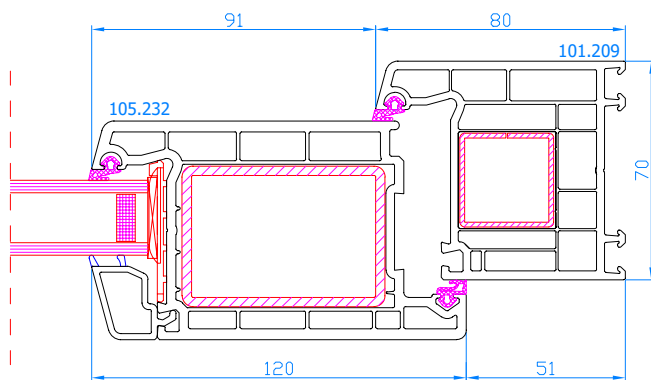

DPP-70
 Baie oscillo-coulissante <2,2 m²
 Kipschuifraam <2,2 m²

DPP-70
 Baie oscillo-coulissante >2,2 m²
 Kipschuifraam >2,2 m²

DPP-70
 Porte d'entrée avec seuil plat alu s'ouvrante vers l'int.
 Deur, openend naar binnen, met lage alu-dorpel

DPP-70
 Porte d'entrée avec seuil tombant (sans seuil plat alu) s'ouvrante vers l'int.
 Deur, openend naar binnen, zonder dorpel, met automatische tochtafsluiting

DPP-70
 Porte d'entrée s'ouvrante vers l'int. (coupe horizontale)
 Deur, openend naar binnen (horizontale snede)