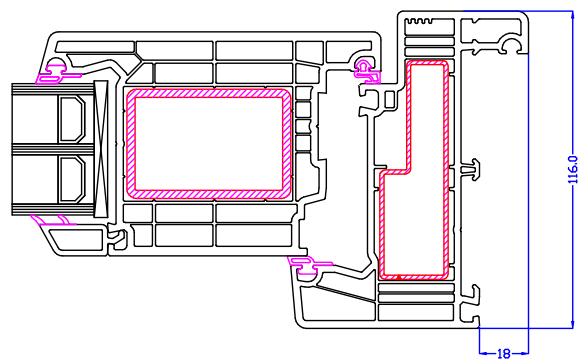

DPQ-82NL 332 R18

Porte d'entrée s'ouvrante vers l'ext. (coupe horizontale)

Deur, openend naar buiten (horizontale snede)