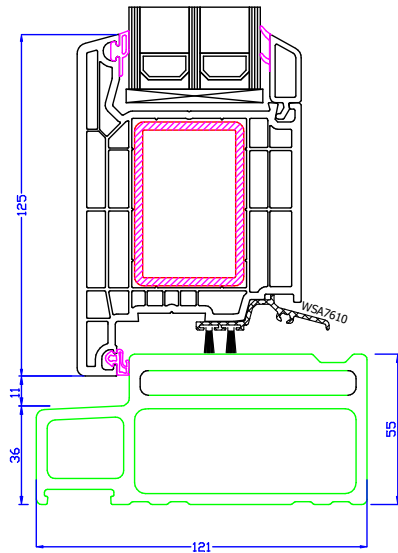

DP Q-82NL 332 R18

Porte d'entrée avec seuil en isostone
(type Néerlandais) s'ouvrant vers l'ext.

Deur, openend naar buiten, met
isostone