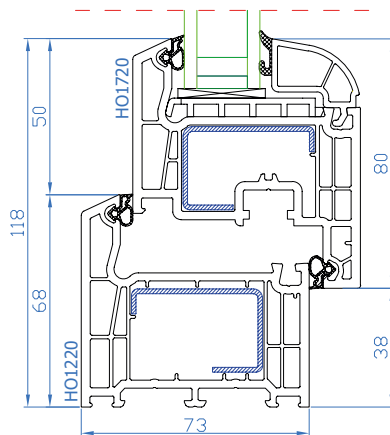

116.052

116.216

DPB-73

DPB-73
 Fixe simple cadre
 Vast raam

DPB-73
 Ouvrant standard
 Standaard vleugel

DPB-73
 Ouvrant large
 Brede vleugel

DPB-73
 Meneau mobile
 Draaikpraam met stulp

DPB-73
 Meneau mobile
 Draaikpraam met stulp