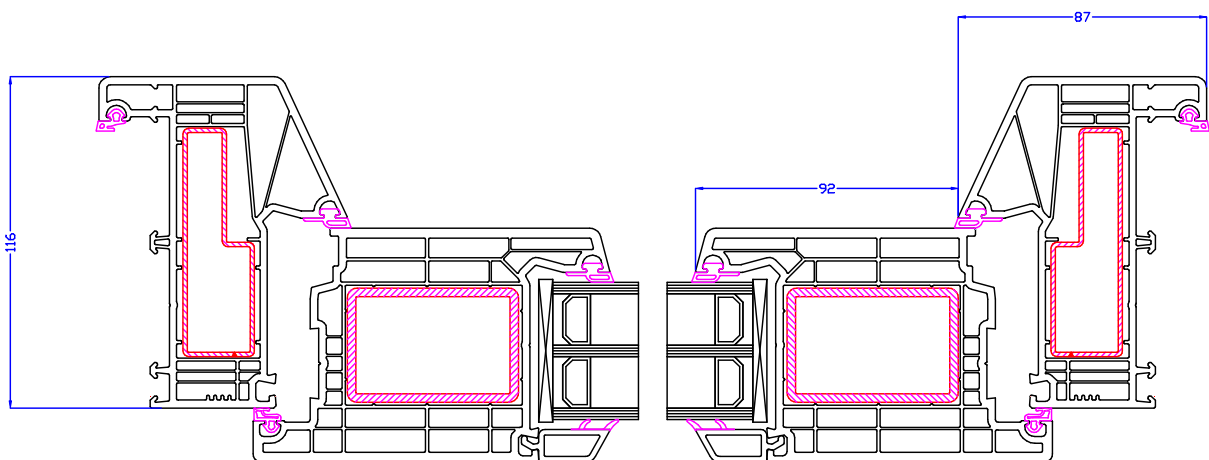

DP Q-82NL 332 R18
Porte d'entree s'ouvrante vers l'int. (coupe horizontale)
Deur, openend naar binnen (horizontale snede)