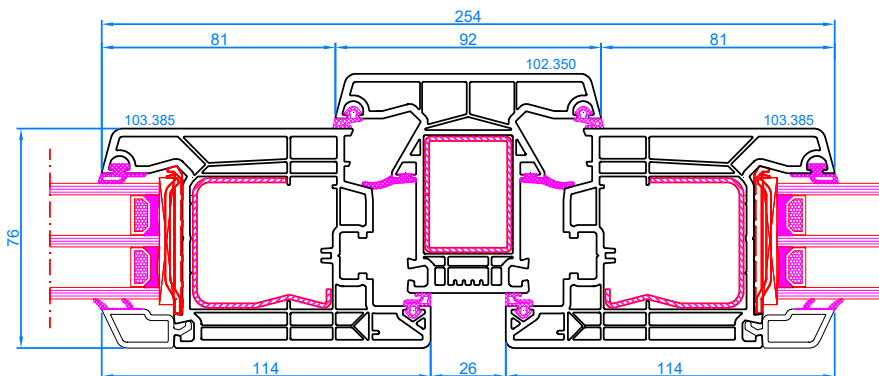

DPQ-76
Meneau fixe
Vaste middenstijl

DPQ-76
Meneau fixe
Vaste middenstijl

DPQ-76
Meneau fixe
Vaste middenstijl

DPQ-76
Meneau fixe
Vaste middenstijl

DPQ-76
Meneau fixe
Vaste middenstijl

DPQ-76
 Ouvrant large s'ouvrante vers l'ext.
 Brede vleugel, openend naar buiten