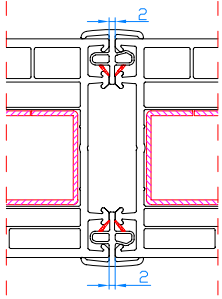

Aile rapportée 60x15
Vensterbanklijst 60x15

Aile rapportée 45x15
Vensterbanklijst 45x15

Aile rapportée 30x15
Vensterbanklijst 30x15

Aile rapportée 20x15
Vensterbanklijst 20x15

Piece d'appui 60x81
Vensterbankdorpel 60x81

Seuil 28x48,5
Vensterbankdorpel 28x48,5

Seuil 20x140
Vensterbankdorpel 20x140

Piece d'appui 20x180
Vensterbankdorpel 20x180

DPP-70 ACCOUPEMENTS/KOPPELINGEN

116.217

116.030/217

116.201

116.053/217