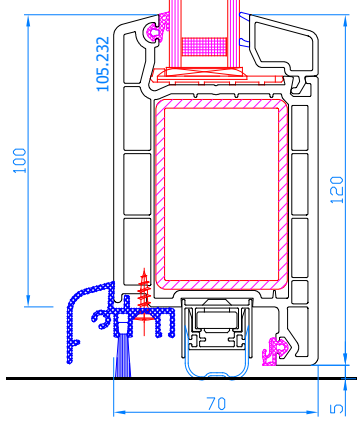

DPP-70
 Baie oscillo-coulissante <2,2 m²
 Kipschuifraam <2,2 m²

DPP-70
 Baie oscillo-coulissante >2,2 m²
 Kipschuifraam >2,2 m²

DPP-70
 Porte d'entrée avec seuil plat alu s'ouvrante vers l'int.
 Deur, openend naar binnen, met lage alu-dorpel