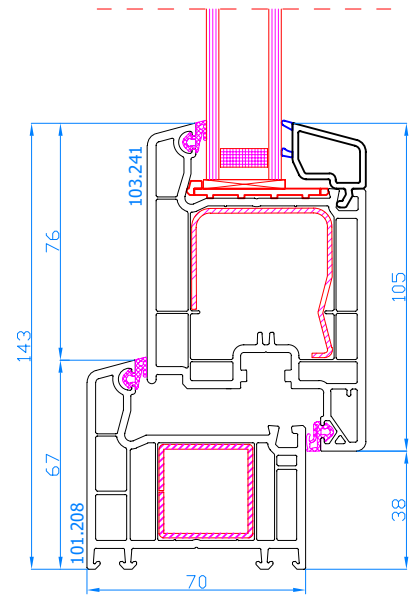

DPP-70
Ouvrant large
Brede vleugel