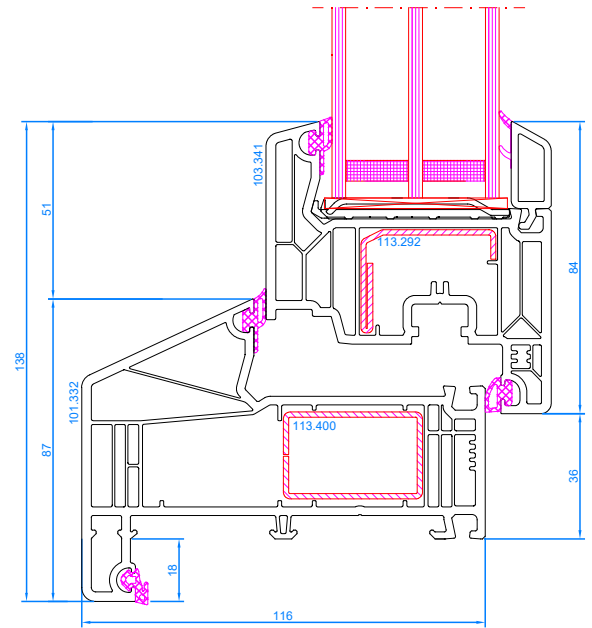

DPQ-82NL 332 R18

Ouvrant s'ouvrent vers l'int.

Vleugel, openend naar binnen