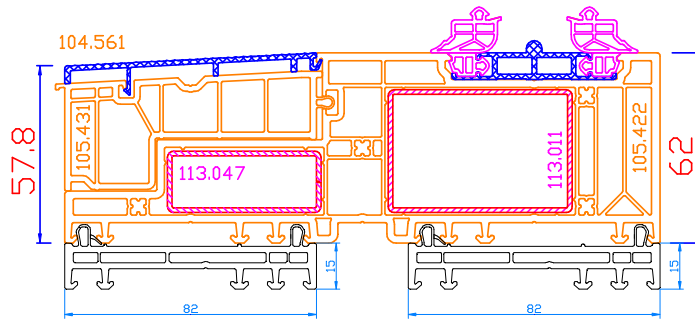

2x Élargisseur 15 mm
2x Verbreding 15 mm