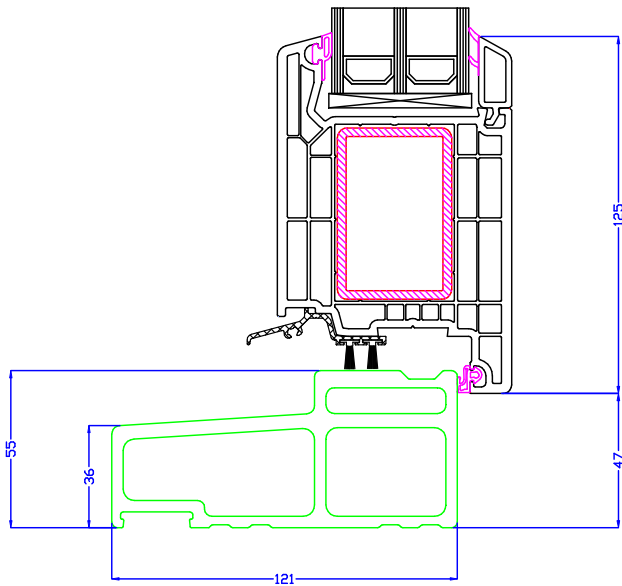

DP Q-82NL 332 R18
Porte d'entree s'ouvrante vers l'int. (coupe horizontale)
Deur, openend naar binnen (horizontale snede)