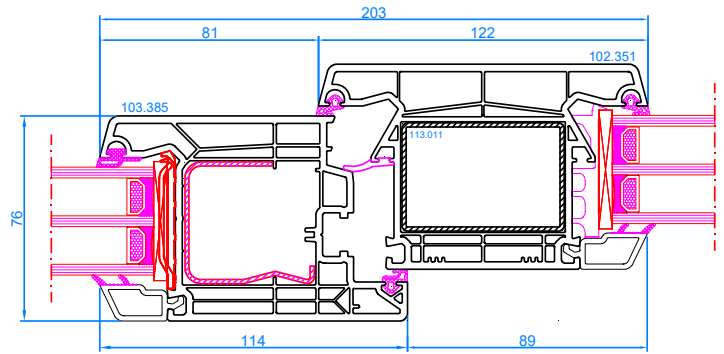

DPQ-76
Meneau fixe
Vaste middenstijl