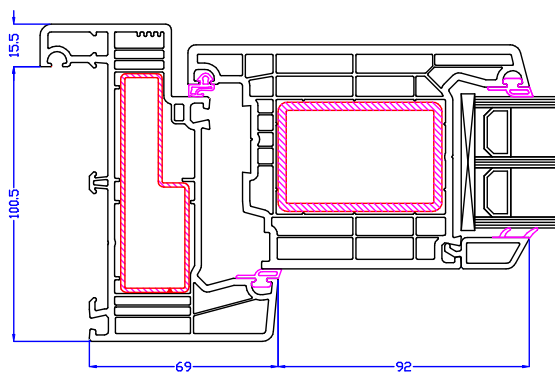

DPQ-82NL 332 R18

Porte d'entrée s'ouvrante vers l'ext. (coupe horizontale)

Deur, openend naar buiten (horizontale snede)