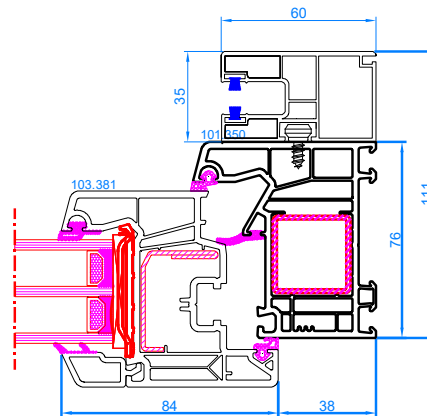

DPQ-76
volet monobloc / opbouwrolluik: DK-RNC
coupe verticale
verticale snede

DPQ-76
volet monobloc / opbouwrolluik: DK-RNB
coupe verticale
verticale snede