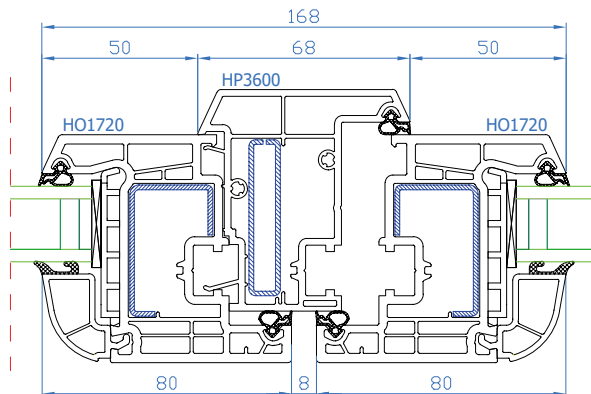

116.052

116.216

DPB-73

DPB-73
 Fixe simple cadre
 Vast raam

DPB-73
 Ouvrant standard
 Standaard vleugel

DPB-73
 Ouvrant large
 Brede vleugel

DPB-73
 Meneau mobile
 Draaikpraam met stulp

DPB-73
 Meneau mobile
 Draaikpraam met stulp