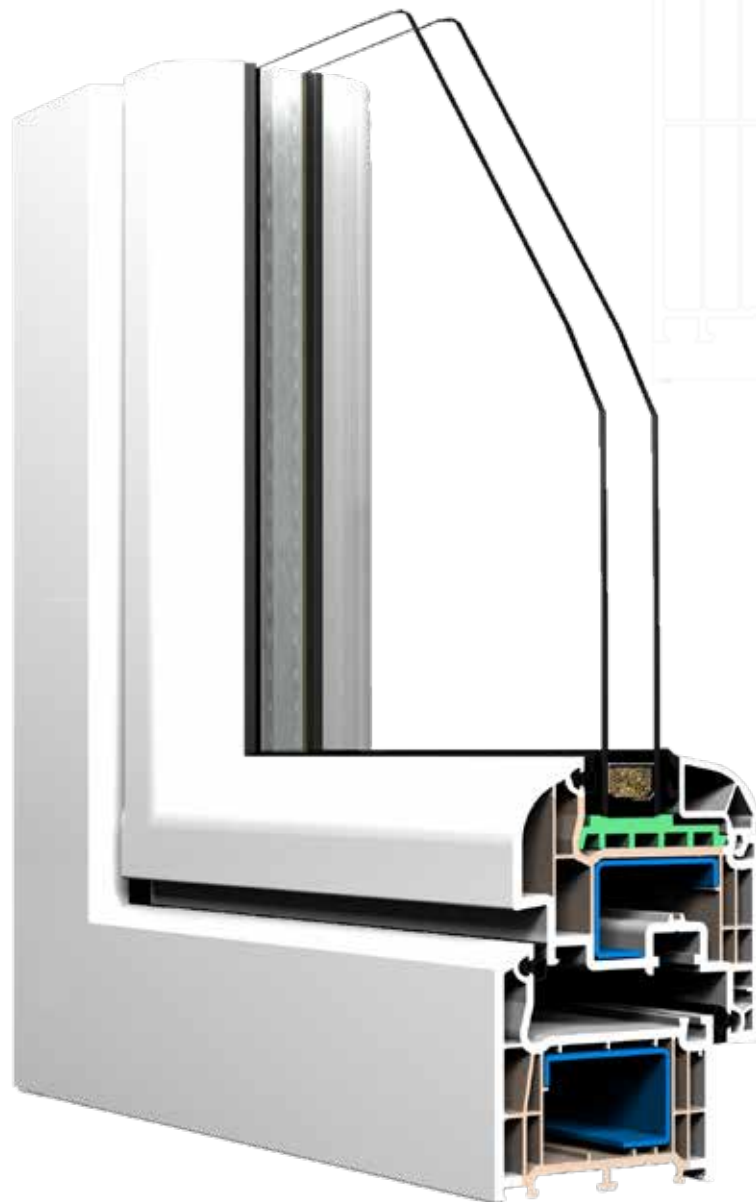

DPB-73
Porte d'entrée s'ouvrante vers l'ext. à 2 vantaux
Dubbele deur, openend naar buiten

DPB-73
ÉLARGISSEURS / VERBREDINGEN