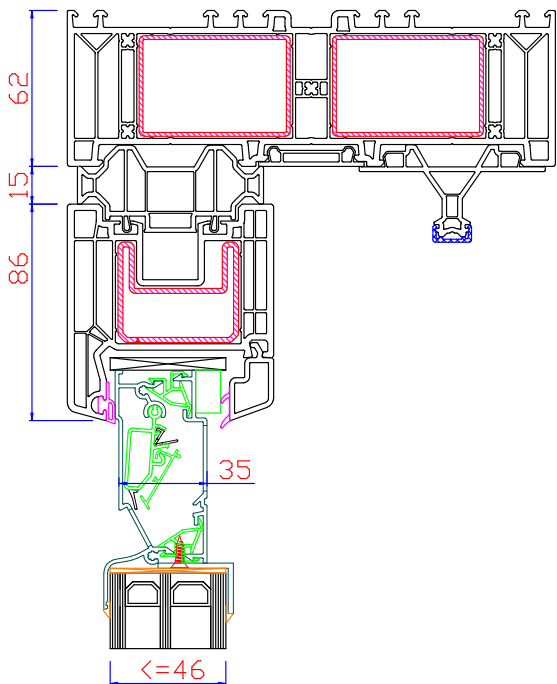

Aeruteur TUNAL 80 FL ZR 46
pose sur le vitrage