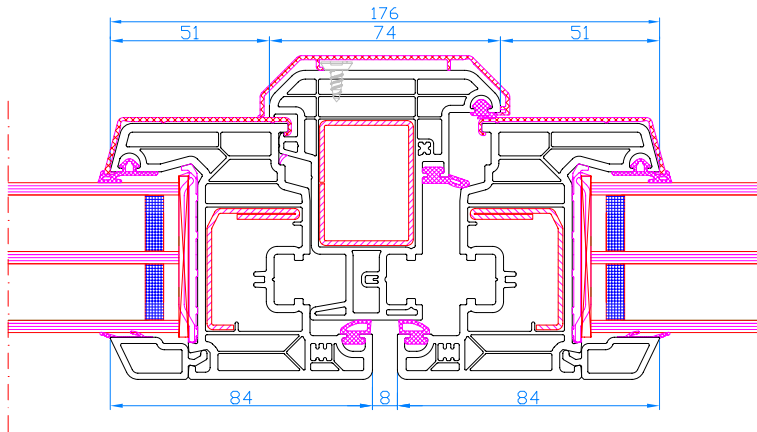

DPQ-82 AL
Meneau mobile
Draaikpraam met stulp