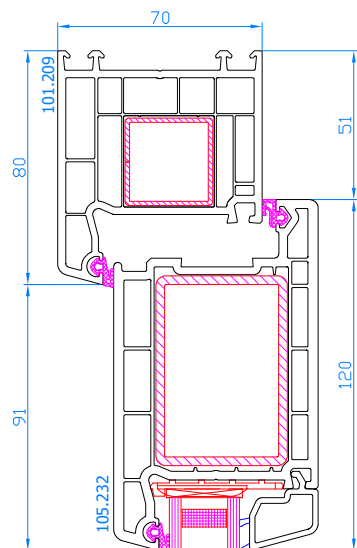

DPP-70
 Baie oscillo-coulissante <2,2 m²
 Kipschuifraam <2,2 m²

DPP-70
 Baie oscillo-coulissante >2,2 m²
 Kipschuifraam >2,2 m²

DPP-70
 Porte d'entrée avec seuil plat alu s'ouvrante vers l'int.
 Deur, openend naar binnen, met lage alu-dorpel