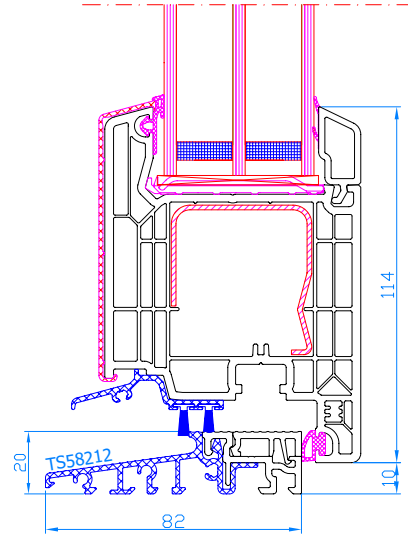

DPQ-82 AL
Ouvrant large
Brede vleugel

DPQ-82 AL
Porte fenêtre avec seuil plat alu
Balkondeur met lage alu-dorpel