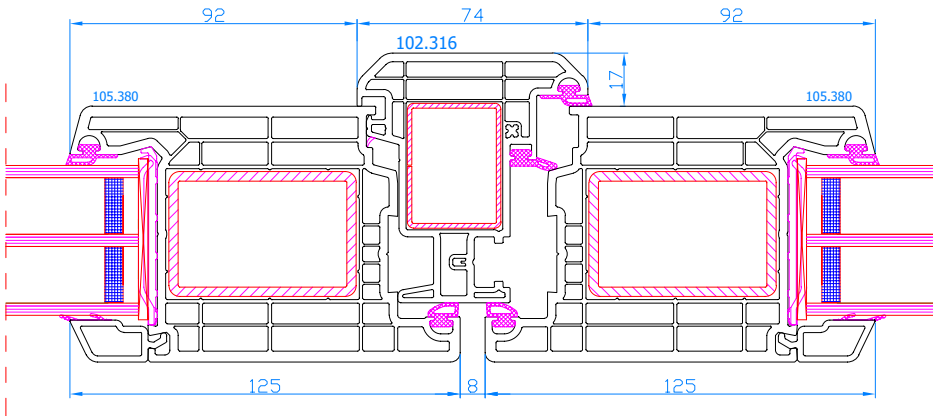

DPQ-82
Porte d'entrée s'ouvrante vers l'ext. (coupe horizontale)
Deur, openend naar buiten (horizontale snede)

DPQ-82
Porte d'entrée s'ouvrante
vers l'int. à 2 vantaux
Dubbele deur, openend naar binnen