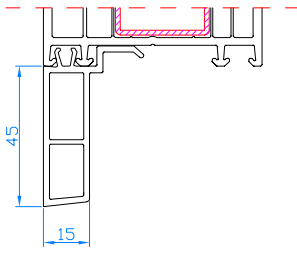

Cornière 80x100
Afdekprofiel 80x100

Cornière 50x156
Afdekprofiel 50x156

Aile rapportée 45x19
Vensterbanklijst 45x19

Aile rapportée 30x19
Vensterbanklijst 30x19

Aile rapportée 20x19
Vensterbanklijst 20x19

Aile rapportée 60x15
Vensterbanklijst 60x15

Aile rapportée 60x15
Vensterbanklijst 60x15

Aile rapportée 45x15
Vensterbanklijst 45x15

Aile rapportée 30x15
Vensterbanklijst 30x15

Aile rapportée 20x15
Vensterbanklijst 20x15

Piece d'appui 60x81
Vensterbankdorpel 60x81