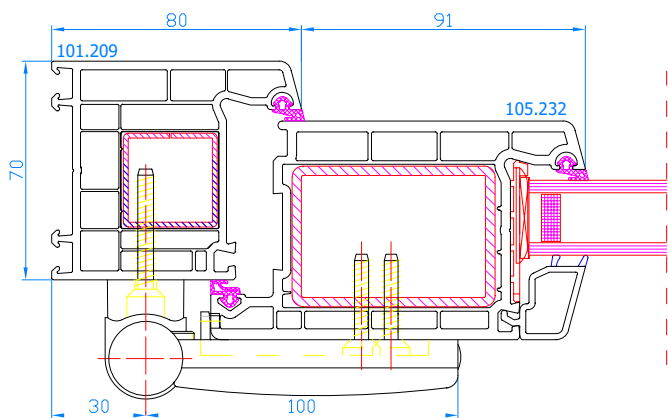

DPP-70
 Baie oscillo-coulissante <2,2 m²
 Kipschuifraam <2,2 m²

DPP-70
 Baie oscillo-coulissante >2,2 m²
 Kipschuifraam >2,2 m²

DPP-70
 Porte d'entrée avec seuil plat alu s'ouvrante vers l'int.
 Deur, openend naar binnen, met lage alu-dorpel

DPP-70
 Porte d'entrée avec seuil tombant (sans seuil plat alu) s'ouvrante vers l'int.
 Deur, openend naar binnen, zonder dorpel, met automatische tochtafsluiting

DPP-70
 Porte d'entrée s'ouvrante vers l'int. (coupe horizontale)
 Deur, openend naar binnen (horizontale snede)