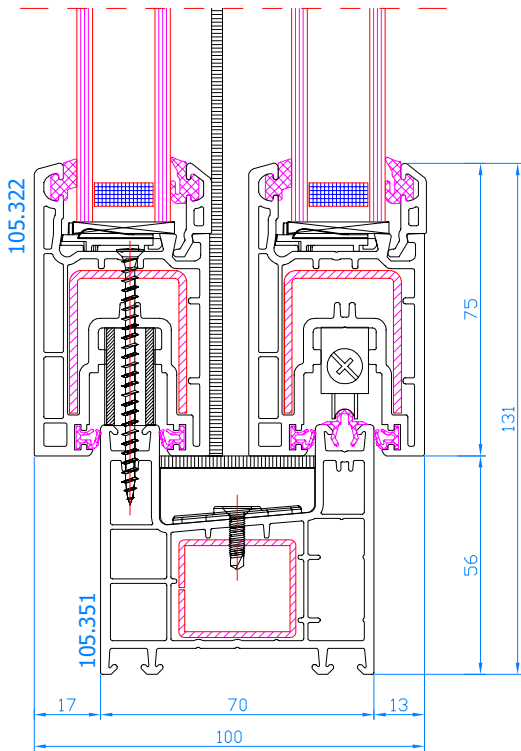

DPQ-82NL
Meneau fixe
Vaste middenstijl

DPQ-82NL 335
Meneau fixe
Vaste middenstijl

DPQ-82NL
Accouplements
Verbindingsprofiel

EKOSOL (BAIE COULISSANTE / SCHUIFDEUR)

EKOSOL

EKOSOL

EKOSOL

EKOSOL