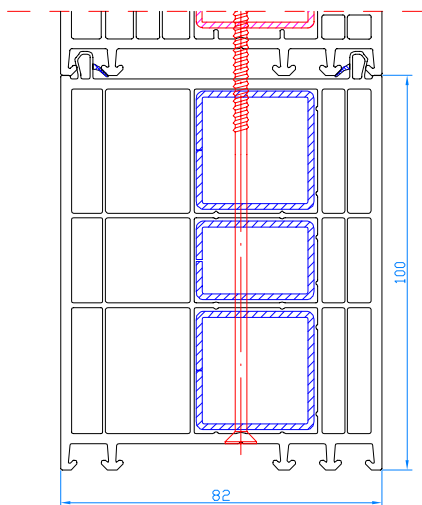

Élargisseur 100 mm
Verbreding 100 mm

Élargisseur 15 mm
Verbreding 15 mm

Élargisseur 30 mm
Verbreding 30 mm

Élargisseur 45 mm
Verbreding 45 mm

Élargisseur 100 mm
Verbreding 100 mm

Élargisseur pour
seuil plat alu (TS58212)
Verbreding 30 mm voor alu-dorpel