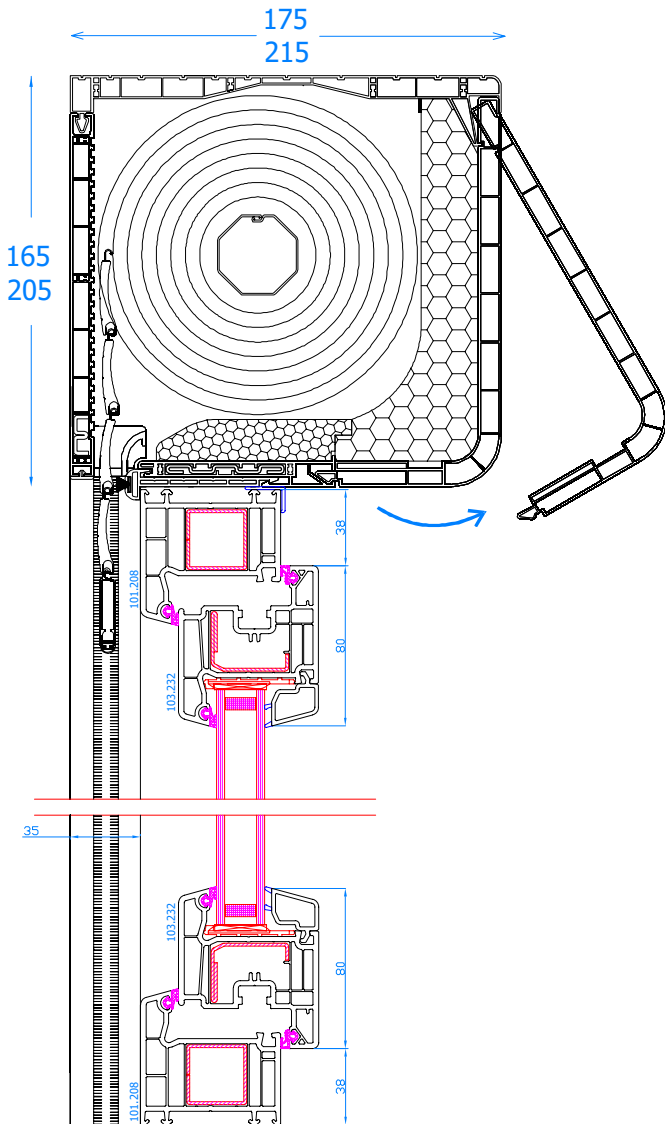

DPP-70
volet monobloc / opbouwrolluik: DK-RNC
coupe verticale
verticale snede