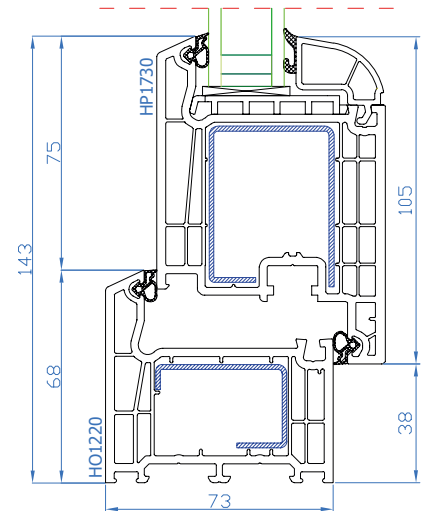

116.052

116.216

DPB-73

DPB-73
 Fixe simple cadre
 Vast raam

DPB-73
 Ouvrant standard
 Standaard vleugel

DPB-73
 Ouvrant large
 Brede vleugel

DPB-73
 Meneau mobile
 Draaikpraam met stulp

DPB-73
 Meneau mobile
 Draaikpraam met stulp