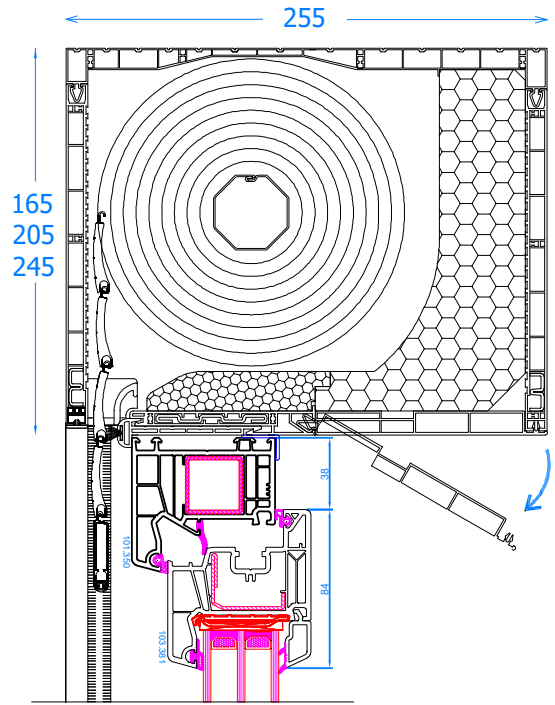

DPQ-76
volet monobloc / opbouwrolluik: DK-RNC
coupe verticale
verticale snede

DPQ-76
volet monobloc / opbouwrolluik: DK-RNB
coupe verticale
verticale snede