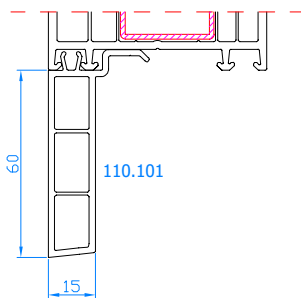

Cornière 80x100
Afdekprofiel 80x100

Cornière 50x156
Afdekprofiel 50x156

Aile rapportée 45x19
Vensterbanklijst 45x19

Aile rapportée 30x19
Vensterbanklijst 30x19

Aile rapportée 20x19
Vensterbanklijst 20x19

Aile rapportée 60x15
Vensterbanklijst 60x15

Aile rapportée 60x15
Vensterbanklijst 60x15

Aile rapportée 45x15
Vensterbanklijst 45x15

Aile rapportée 30x15
Vensterbanklijst 30x15

Aile rapportée 20x15
Vensterbanklijst 20x15

Piece d'appui 60x81
Vensterbankdorpel 60x81