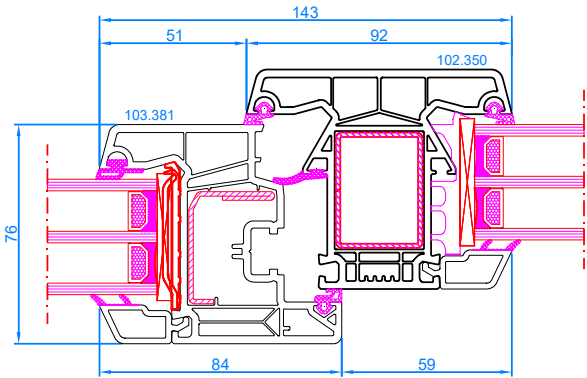

DPQ-76
Meneau fixe
Vaste middenstijl