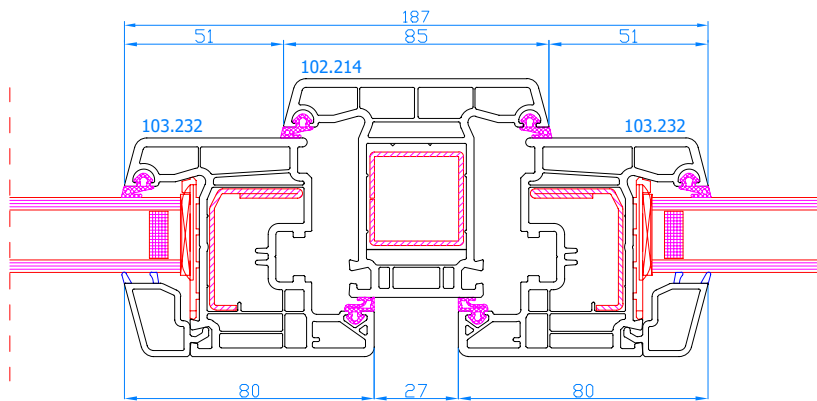

DPP-70
 Meneau mobile
 Draaikpraam met stulp

DPP-70
Meneau fixe
Vaste middenstijl

DPP-70
Meneau fixe
Vaste middenstijl

DPP-70
Meneau fixe
Vaste middenstijl

DPP-70
Meneau fixe
Vaste middenstijl

DPP-70
Meneau fixe
Vaste middenstijl