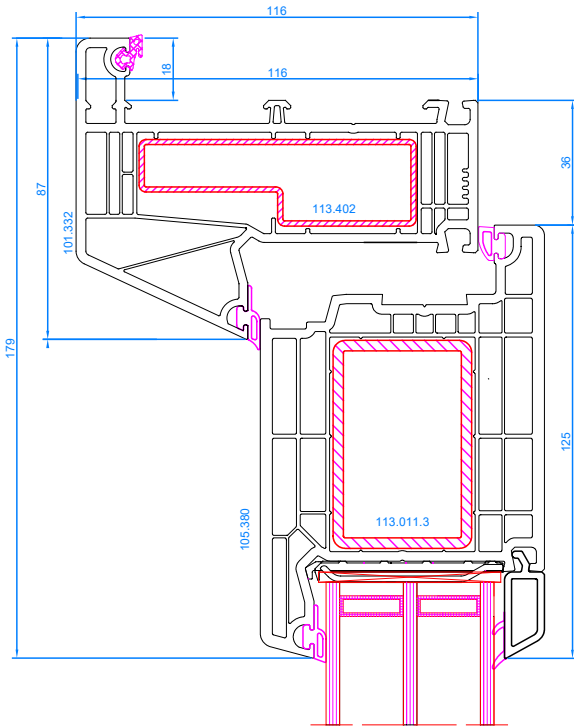

DPQ-82NL 332 R18

Porte d'entrée avec seuil plat alu
s'ouvrant vers l'int.

Deur, openend naar binnen,
met lage alu dorpel