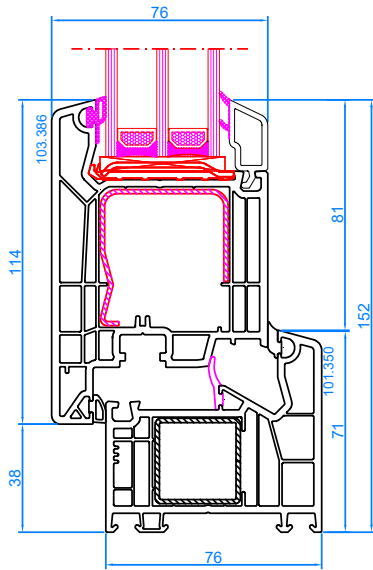

DPQ-76
Meneau fixe
Vaste middenstijl

DPQ-76
Meneau fixe
Vaste middenstijl

DPQ-76
Meneau fixe
Vaste middenstijl

DPQ-76
Meneau fixe
Vaste middenstijl

DPQ-76
Meneau fixe
Vaste middenstijl

DPQ-76
 Ouvrant large s'ouvrante vers l'ext.
 Brede vleugel, openend naar buiten