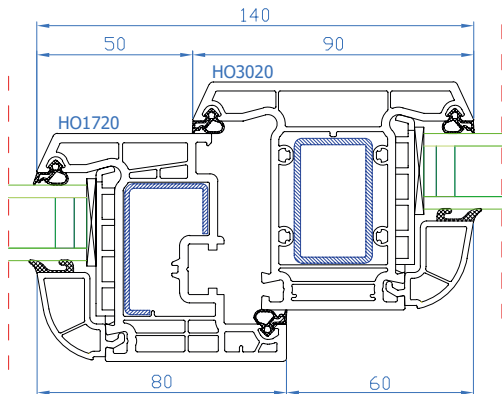

DPB-73
Meneau fixe
Vaste middenstijl