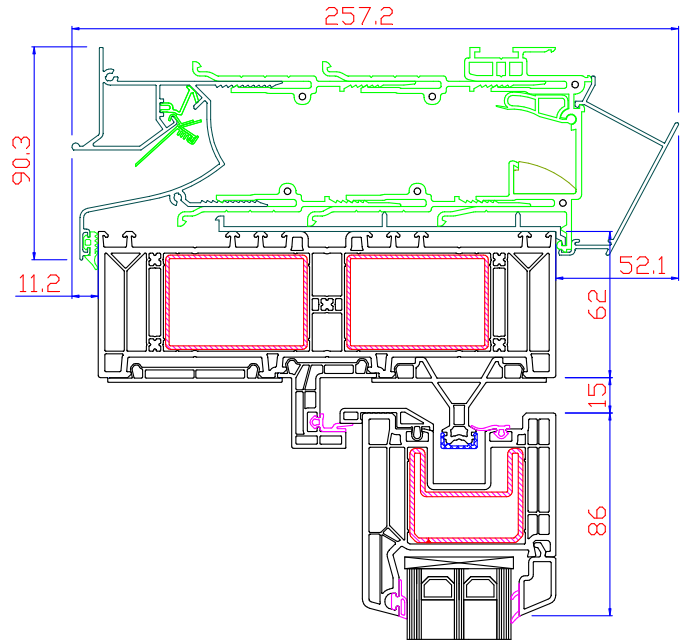

Aeruteur TUNAL TDP NEO (170-194)
ZR pose sur le dormant

Ventilatierooster TUNAL TOP NEO
(170-194) ZR op het frame geplaatst