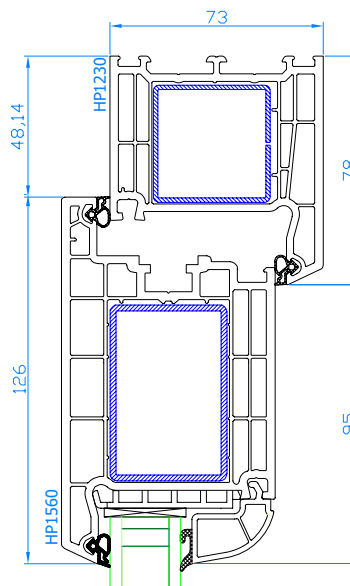

DPB-73

Porte d'entrée avec seuil plat
alu s'ouvrante vers l'ext.

Deur, openend naar buiten,
met lage alu-dorpel

DPB-73

Porte d'entrée avec seuil tombant (sans
seuil plat alu) s'ouvrante vers l'ext.

Deur, openend naar buiten, zonder dorpel,
met automatische tochtafsluiting