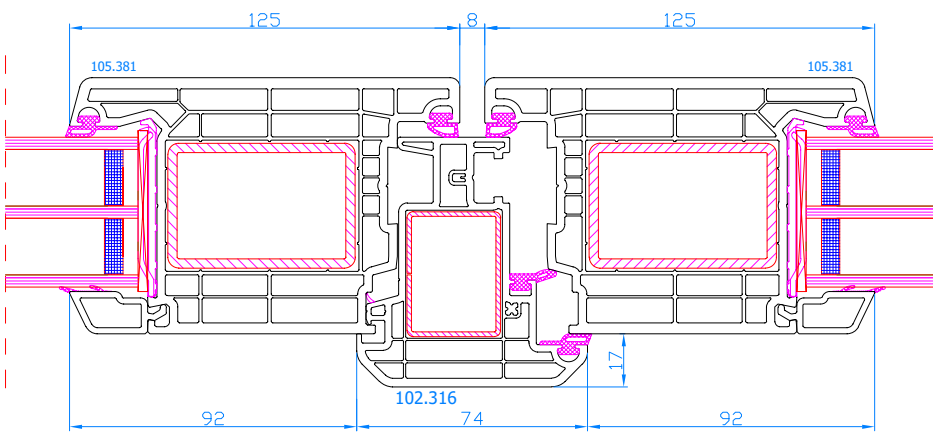

DPQ-82
 Porte d'entrée avec seuil plat alu s'ouvrante vers l'ext.
 Deur, openend naar buiten, met lage alu-dorpel

DPQ-82
 Porte d'entrée avec seuil tombant (sans seuil plat alu) s'ouvrante vers l'ext.
 Deur, openend naar buiten, zonder dorpel, met automatische tochtafsluiting

DPQ-82
 Porte d'entrée s'ouvrante vers l'ext. (coupe horizontale)
 Deur, openend naar buiten (horizontale snede)

DPQ-82
 Porte d'entrée s'ouvrante
 vers l'int. à 2 vantaux
 Dubbele deur, openend naar binnen