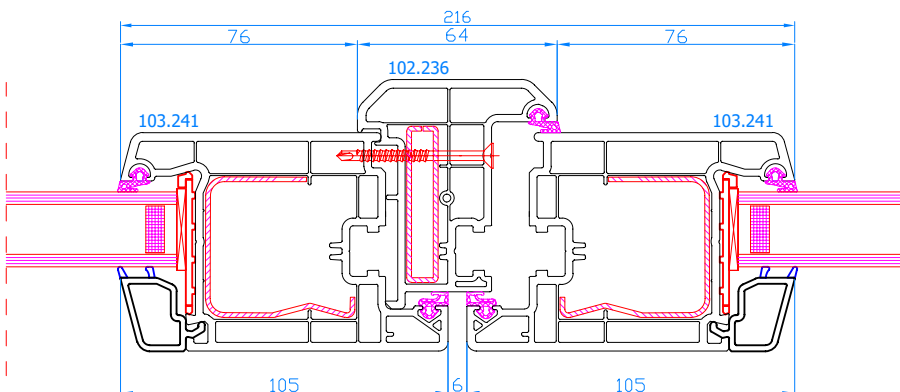

DPP-70

DPP-70
 Fixe simple cadre
 Vast raam

DPP-70
 Ouvrant standard
 Standaard vleugel

DPP-70
 Ouvrant large
 Brede vleugel

DPP-70
 Meneau mobile
 Draaikpraam met stulp

DPP-70
 Meneau mobile - poignée centrée
 Draaikpraam met stulp
 kruk gecentreerd