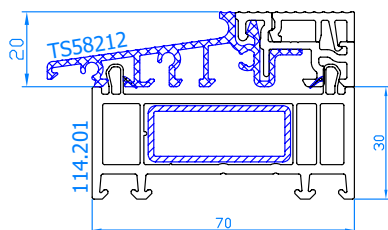

Élargisseur 100 mm
Verbreding 100 mm

Élargisseur 15 mm
Verbreding 15 mm

Élargisseur 30 mm
Verbreding 30 mm

Élargisseur 45 mm
Verbreding 45 mm

Élargisseur 100 mm
Verbreding 100 mm

Élargisseur pour
seuil plat alu (TS58212)
Verbreding 30 mm voor alu-dorpel