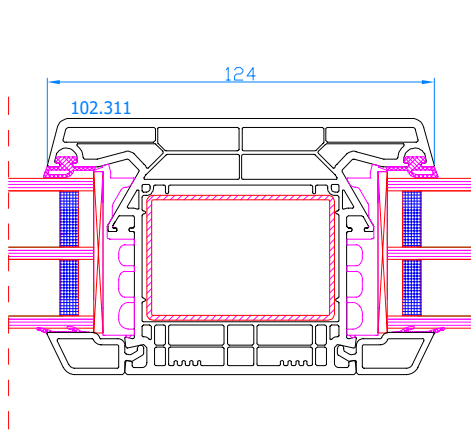

DPQ-82
Meneau fixe
Vaste middenstijl