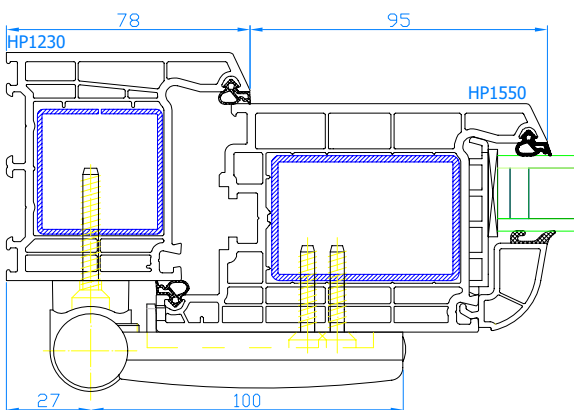

DPB-73

Porte d'entrée s'ouvrante vers l'int (coupe horizontale)

Deur, openend naar binnen (horizontale snede)