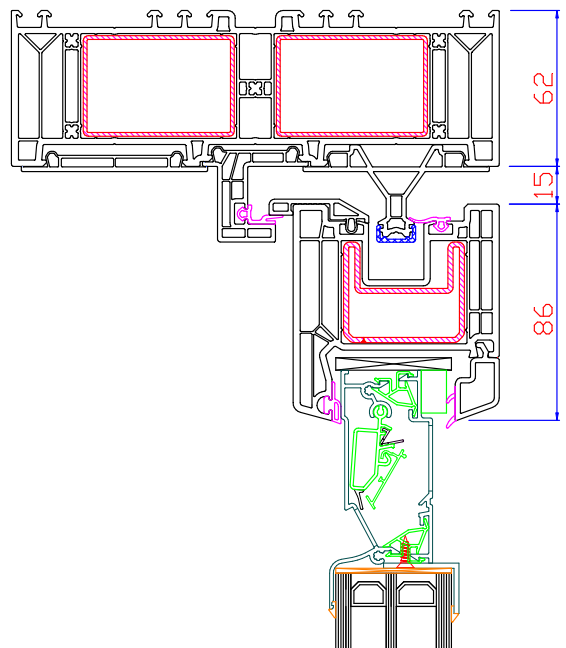

Aeruteur TUNAL 80 FL ZR 46
pose sur le vitrage