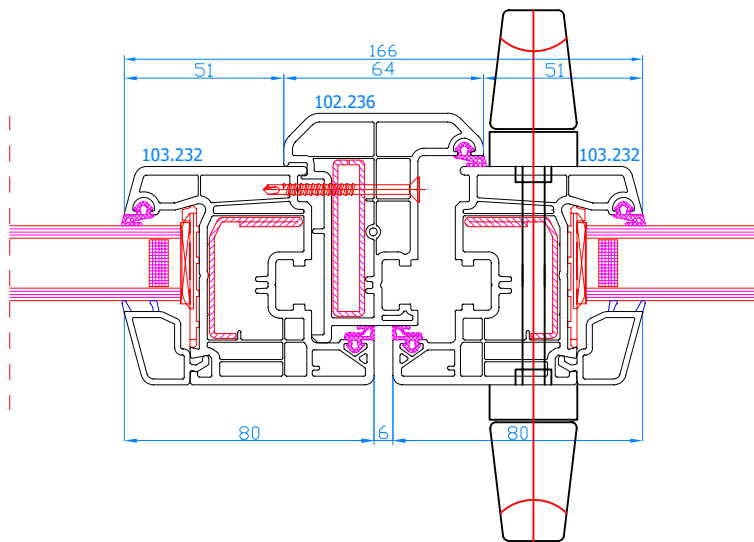

DPP-70 + double poignée et serrure
Meneau mobile
Tweezijdige kruk voor balkondeur met cilinderslot