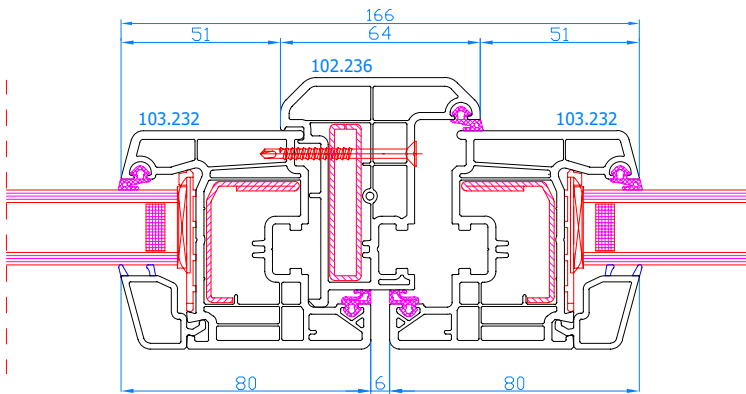

DPP-70
Meneau mobile
Draaikpraam met stulp