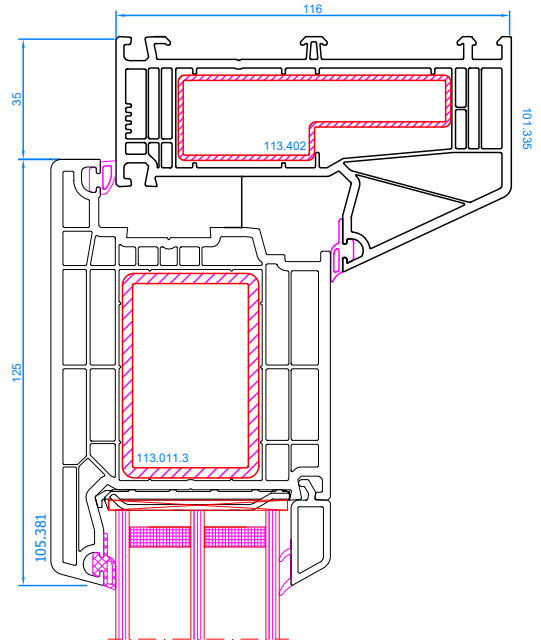

DPQ-82NL 335

Porte d'entree avec seuil plat alu s'ouvrant vers l'int.

Deur, openend naar binnen, met lage alu-dorpel

DPQ-82NL 335

Porte d'entree avec seuil plat alu s'ouvrant vers l'ext.

Deur, openend naar buiten, met lage alu-dorpel