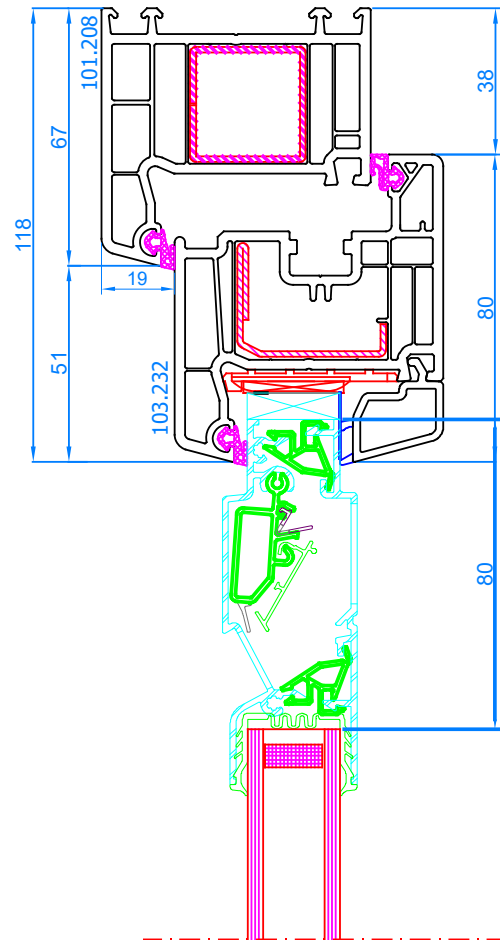

Aerateur TUNAL 80 FL ZR 24
pose sur le vitrage

Ventilatierooster TUNAL 80FL ZR
24 montage op de beglazing