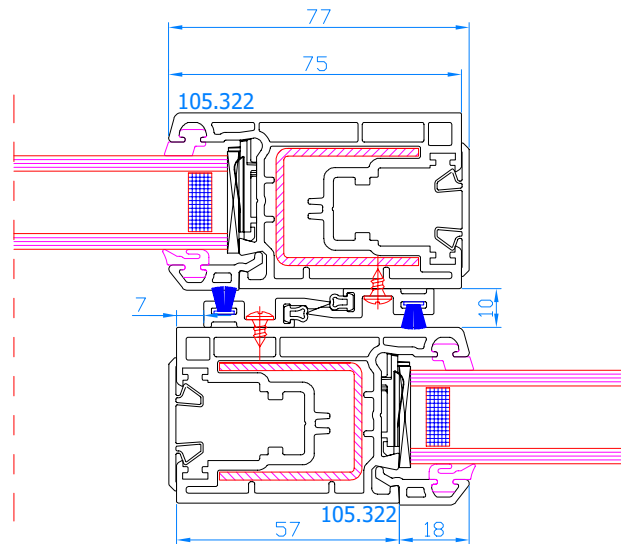

DPQ-82NL
Meneau fixe
Vaste middenstijl

DPQ-82NL 335
Meneau fixe
Vaste middenstijl

DPQ-82NL
Accouplements
Verbindingsprofiel

EKOSOL (BAIE COULISSANTE / SCHUIFDEUR)

EKOSOL

EKOSOL

EKOSOL

EKOSOL