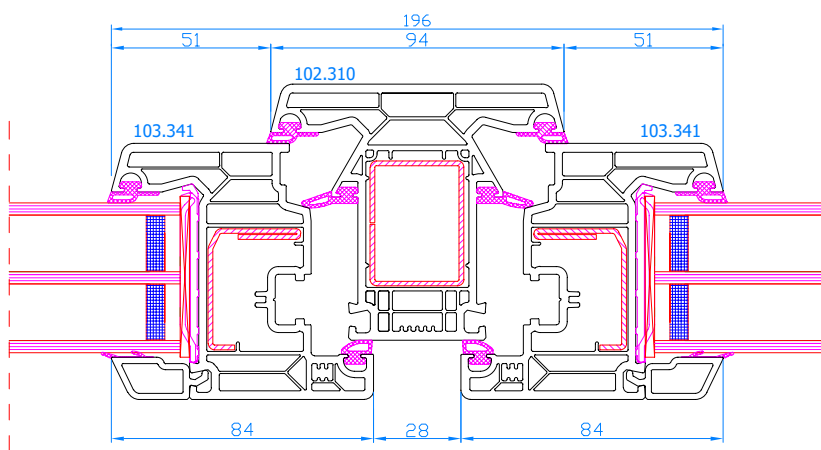

DPQ-82
Meneau fixe
Vaste middenstijl