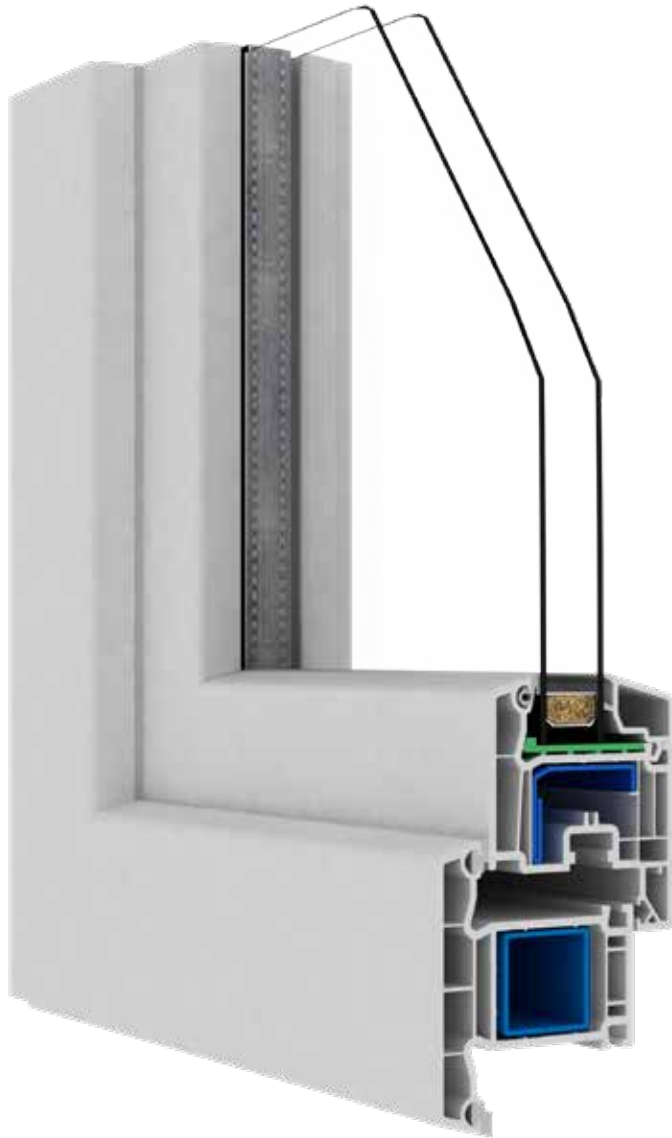

DPP-70
Porte d'entrée avec fixe latéral
(s'ouvrante uniquement vers l'int.)
Deur, openend naar binnen,
met vast zijlicht

DPP-70
Porte d'entrée avec fixe latéral
(s'ouvrante uniquement vers l'int.)
Deur, openend naar binnen,
met vast zijlicht

DPP-70T