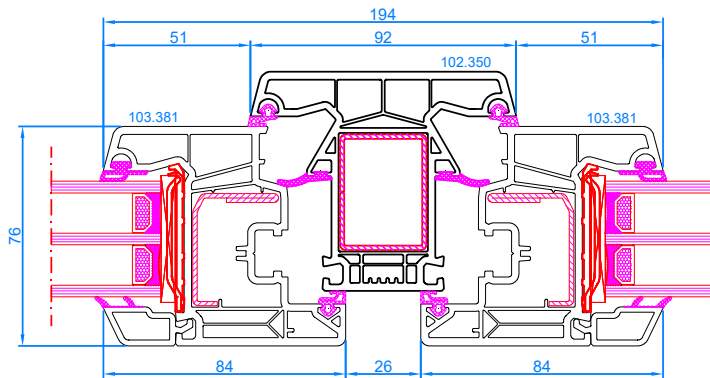

DPQ-76
Meneau fixe
Vaste middenstijl