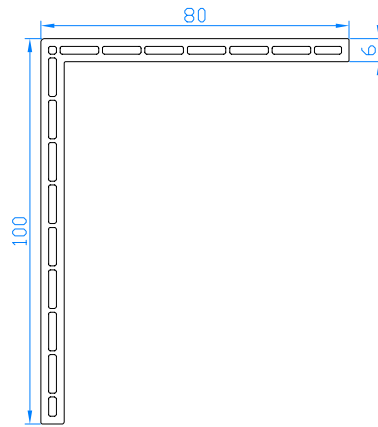

Plat de 80 mm
Afdekprofiel 80 mm

Plat de 100 mm
Afdekprofiel 100 mm

Cornière 40x12
Afdekprofiel 40x12

Cornière 40x30
Afdekprofiel 40x30

Cornière 80x60
Afdekprofiel 80x60

Cornière 25x20
Afdekprofiel 25x20

Cornière 58x29
Afdekprofiel 58x29

Cornière 60x40
Afdekprofiel 60x40

Cornière 85x45
Afdekprofiel 85x45

Cornière 100x60
Afdekprofiel 100x60

Cornière pan coupe 85x100
Afdekprofiel 85x100

Cornière 30x40
Afdekprofiel 30x40

Cornière 50x70
Afdekprofiel 50x70

Cornière 80x100
Afdekprofiel 80x100

Cornière 50x156
Afdekprofiel 50x156

Aile rapportée 45x19
Vensterbanklijst 45x19

Aile rapportée 30x19
Vensterbanklijst 30x19

Aile rapportée 20x19
Vensterbanklijst 20x19

Aile rapportée 60x15
Vensterbanklijst 60x15