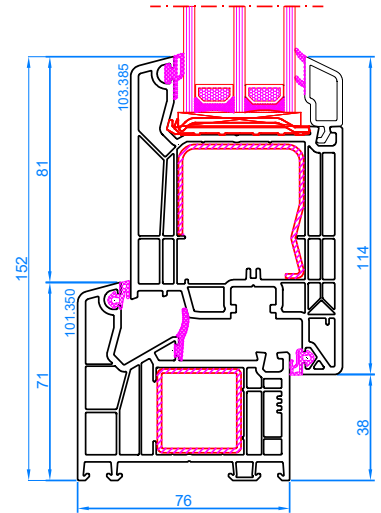

DPQ-76
Meneau mobile
Draaikipraam met stulp