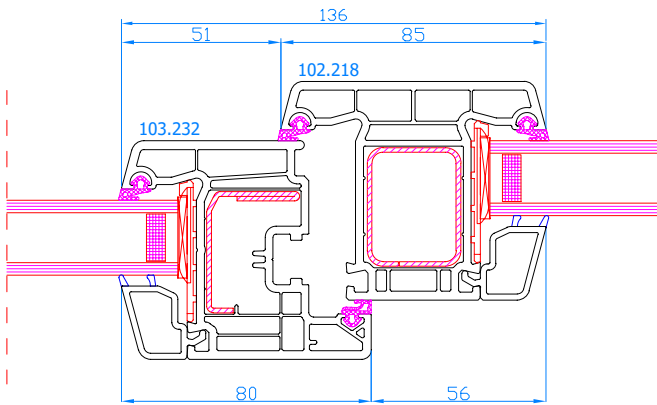

DPP-70
Meneau fixe
Vaste middenstijl