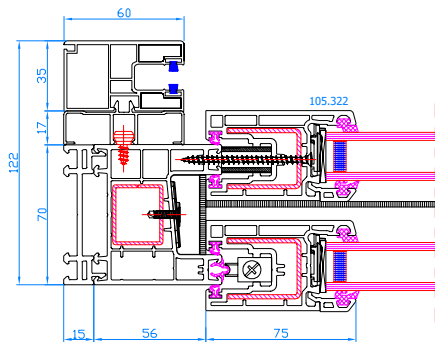

EKOSOL
volet monobloc / opbouwrolluik: DK-RNC
coupe verticale
verticale snede