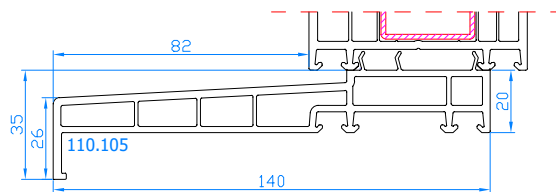

Seuil 20x140
Vensterbankdorpel 20x140