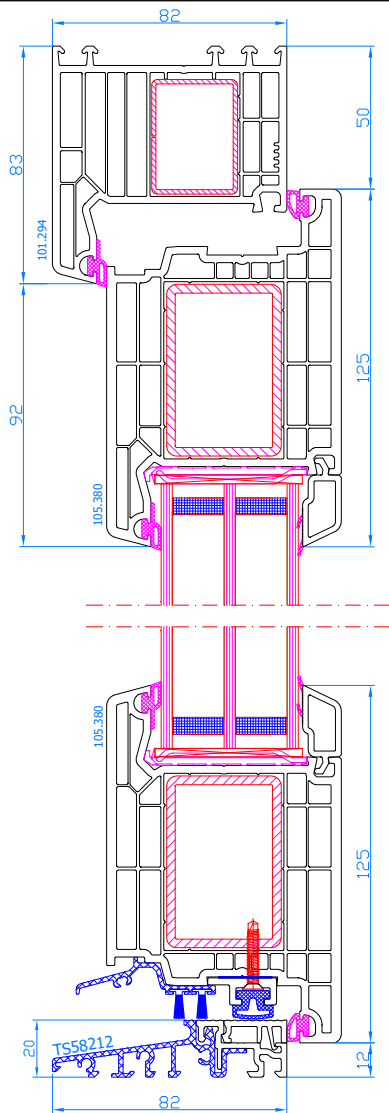

DPQ-82
Baie oscillo-coulissante $< 2,2 \text{ m}^2$
Kipschuifraam $< 2,2 \text{ m}^2$

DPQ-82
Porte d'entrée avec seuil plat alu s'ouvrante vers l'int.
Deur, openend naar binnen, met lage alu-dorpel