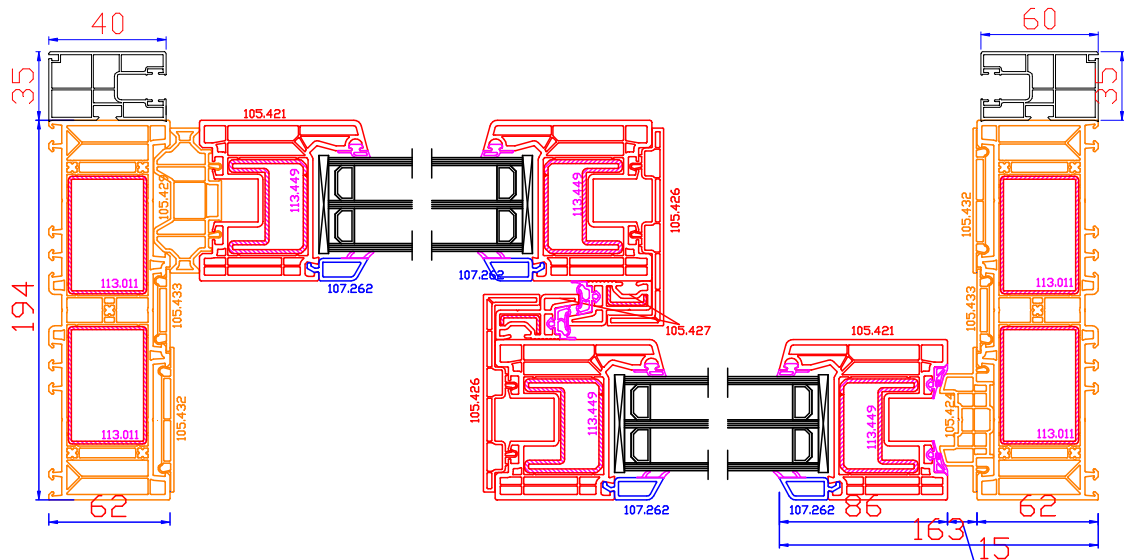

DPQ-82
volet monobloc / opbouwrolluik: DK-RNB
coupe verticale
verticale snede

DPQ-82
coupe horizontale
horizontale snede

VEKAMOTION 82 HST schéma A

volet monobloc: DK-RNB

opbouwrolluik: DK-RNB

VEKAMOTION 82 HST schéma A