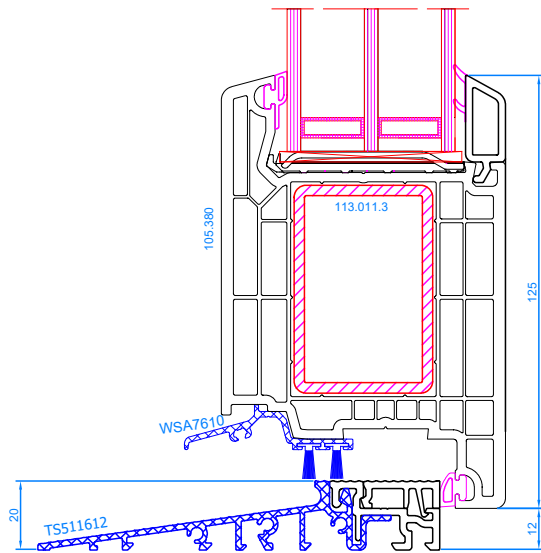

DPQ-82NL 332 R18

Porte d'entrée avec seuil plat alu
s'ouvrant vers l'int.

Deur, openend naar binnen,
met lage alu dorpel