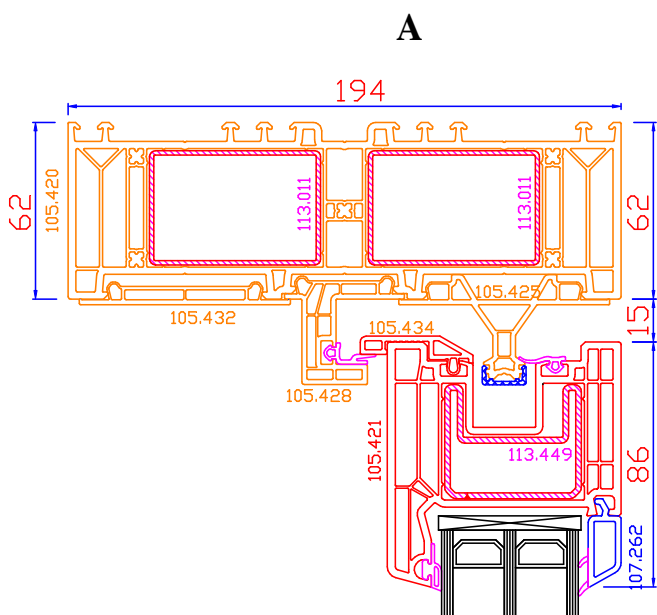

DPQ-82 HST
Schéma D
Schema D

DPQ-82 HST
Schéma D
Schema D

**DPP-70, DPQ-76, DPQ-82
(ÉLARGISSEURS / VERBREDINGEN)**

Élargisseur 15 mm
Verbreding 15 mm

Élargisseur 30 mm
Verbreding 30 mm

Élargisseur 45 mm
Verbreding 45 mm