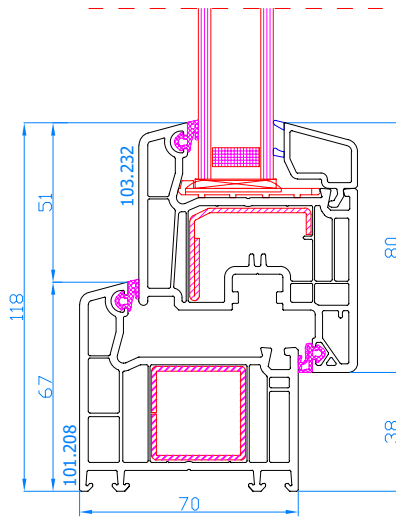

DPP-70

DPP-70
Ouvrant standard
Standaard vleugel