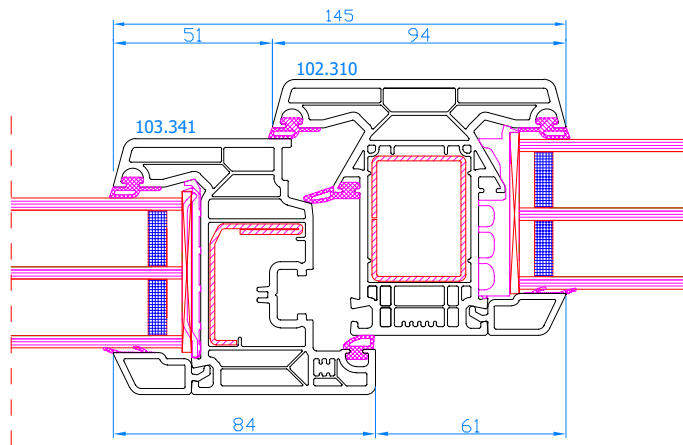

DPQ-82
Ouvrant large
Brede vleugel