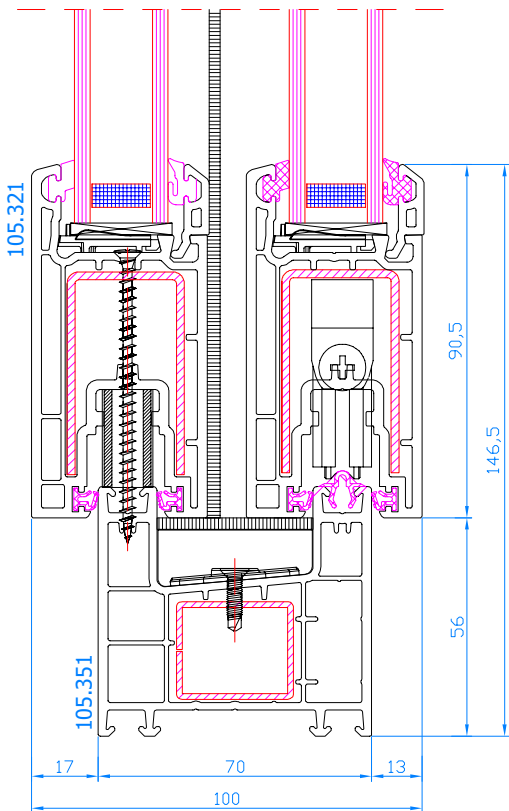

DPQ-82NL
Meneau fixe
Vaste middenstijl

DPQ-82NL 335
Meneau fixe
Vaste middenstijl

DPQ-82NL
Accouplements
Verbindingsprofiel

EKOSOL (BAIE COULISSANTE / SCHUIFDEUR)

EKOSOL

EKOSOL

EKOSOL

EKOSOL