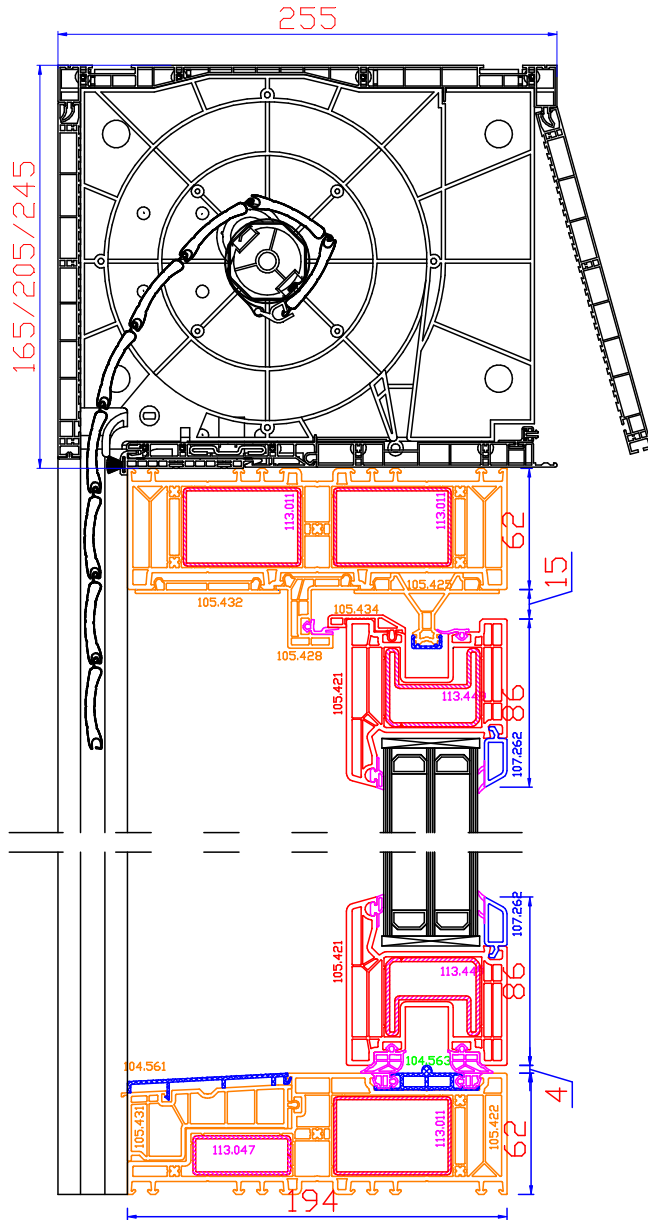

DPQ-82
coupe horizontale
horizontale snede

VEKAMOTION 82 HST schéma A

volet monobloc: DK-RNB

opbouwrolluik: DK-RNB