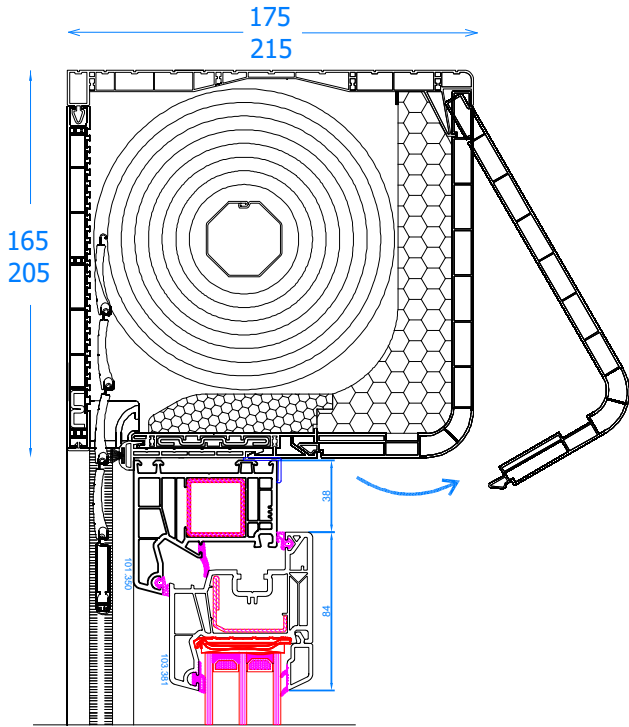

DPP-70
coupe horizontale
horizontale snede

DPQ-76
volet monobloc / opbouwrolluik: DK-RNC
coupe verticale
verticale snede

DPQ-76
volet monobloc / opbouwrolluik: DK-RNB
coupe verticale
verticale snede