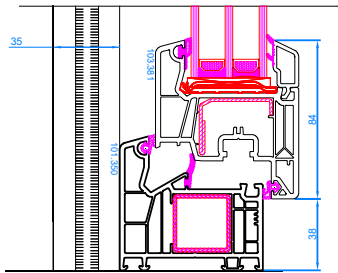

416240

NP0160

VOLET MONOBLOC / OPBOUWROLLUIKEN

DPP-70
volet monobloc / opbouwrolluik: DK-RNC
coupe verticale
verticale snede

DPP-70
volet monobloc / opbouwrolluik: DK-RNB
coupe verticale
verticale snede

DPP-70
coupe horizontale
horizontale snede