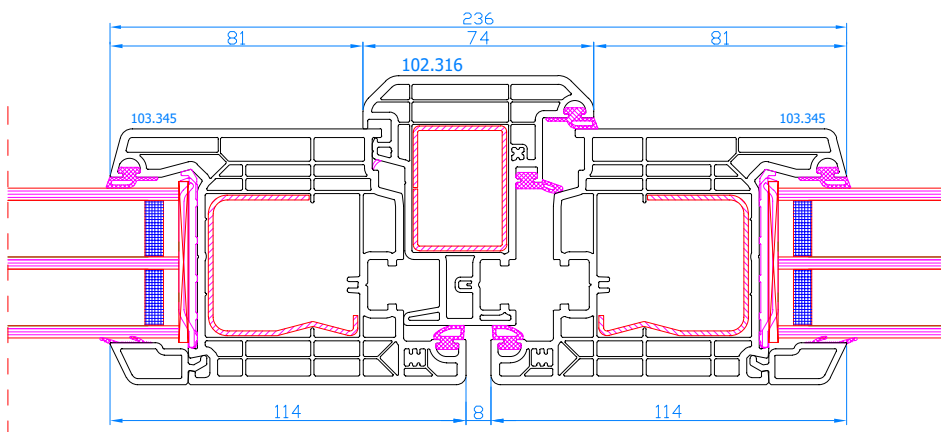

DPQ-82

DPQ-82
 Fixe simple cadre
 Vast raam

DPQ-82
 Ouvrant standard
 Standaard vleugel

DPQ-82
 Ouvrant large
 Brede vleugel

DPQ-82
 Meneau mobile
 Draaikipraam met stulp

DPQ-82
 Meneau mobile
 Draaikipraam met stulp