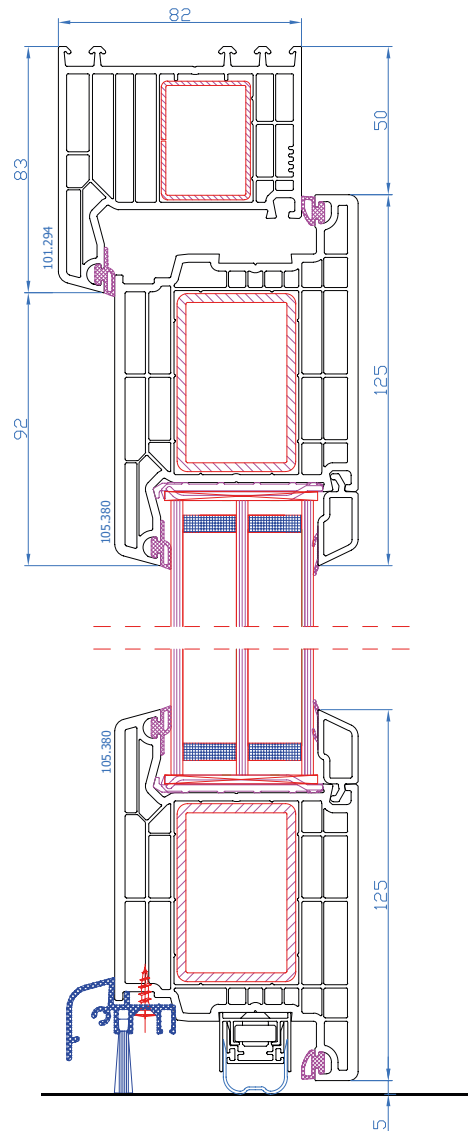

DPQ-82
Baie oscillo-coulissante $> 2,2 \text{ m}^2$
Kipschuifraam $> 2,2 \text{ m}^2$

DPQ-82
Porte d'entrée avec seuil tombant (sans seuil plat alu) s'ouvrante vers l'int.
Deur, openend naar binnen, zonder dorpel, met automatische tochtafsluiting