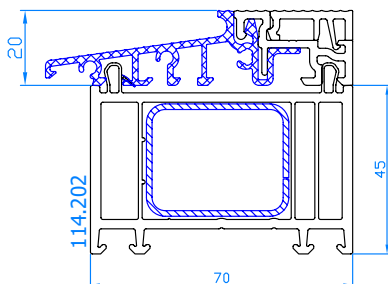

Élargisseur 100 mm
Verbreding 100 mm

Élargisseur 15 mm
Verbreding 15 mm

Élargisseur 30 mm
Verbreding 30 mm

Élargisseur 45 mm
Verbreding 45 mm

Élargisseur 100 mm
Verbreding 100 mm

Élargisseur pour
seuil plat alu (TS58212)
Verbreding 30 mm voor alu-dorpel