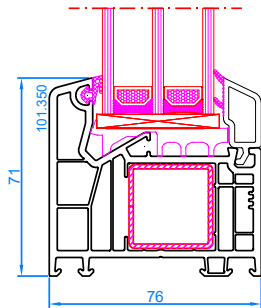

DPP-70
 Porte d'entrée avec fixe latéral
 (s'ouvrante uniquement vers l'int.)
 Deur, openend naar binnen,
 met vast zijlicht

DPP-70T

**DPP-70T**

Ouvrant s'ouvrent vers l'int.

Vleugel, openend naar binnen

DPQ-76