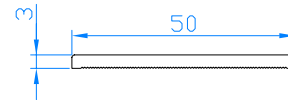

Plat de 50 mm
Afdekprofiel 50 mm