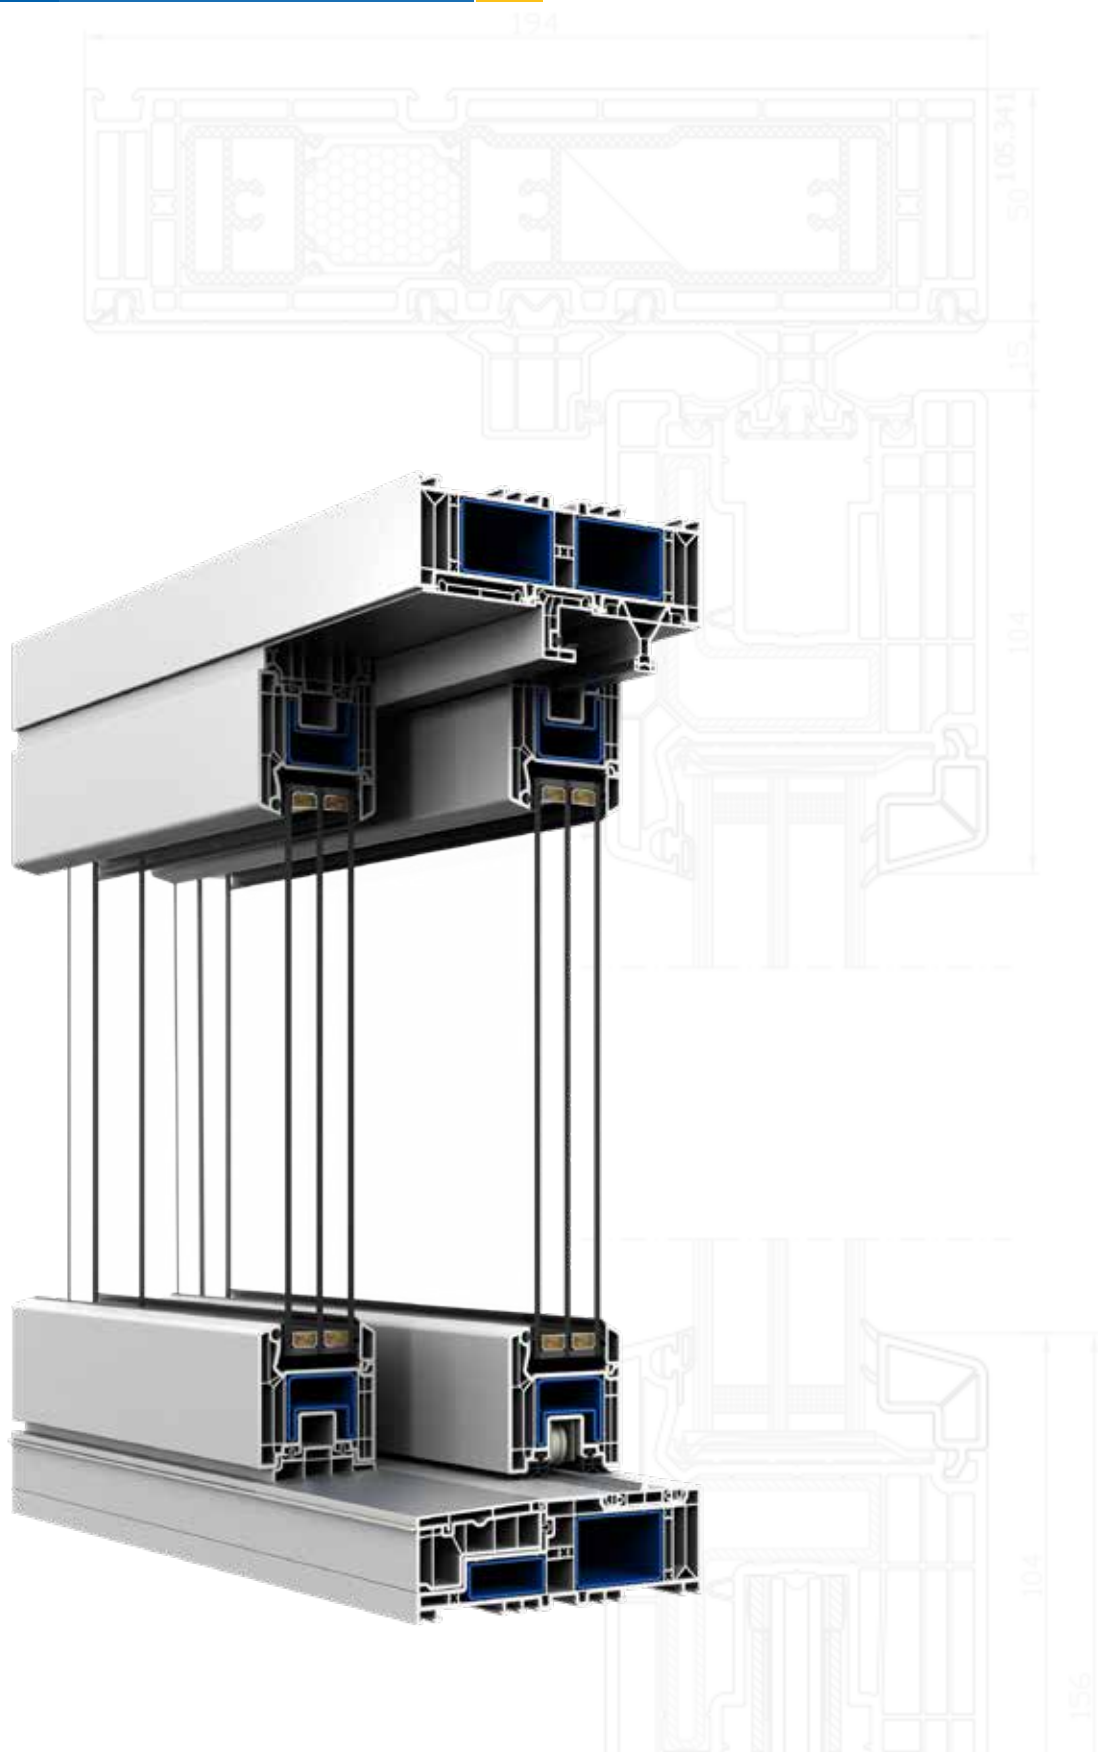

EKOSOL

VEKAMOTION 82 (LEVANT-COULISSANTE / HEFSCHUIFDEUR)