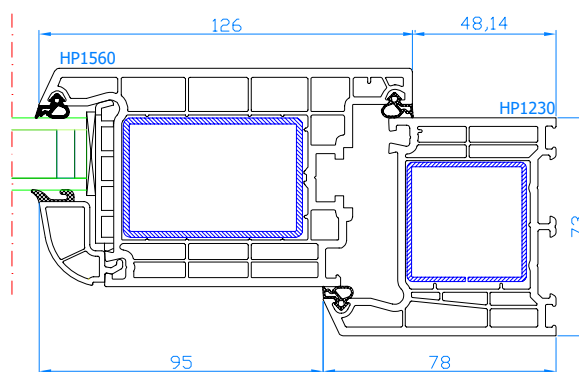

DPB-73

Porte d'entrée s'ouvrante vers l'ext (coupe horizontale)

Deur, openend naar buiten (horizontale snede)