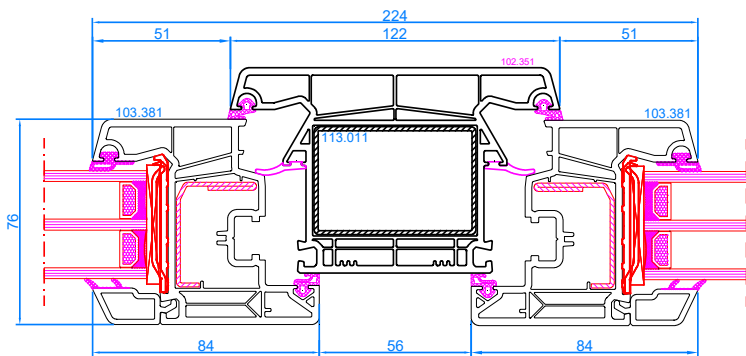

DPQ-76
Meneau fixe
Vaste middenstijl