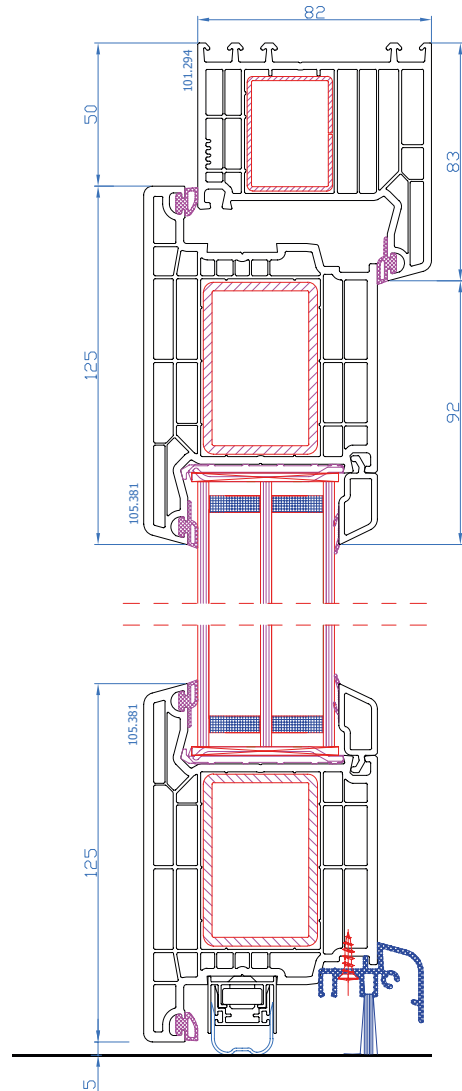

DPQ-82
Porte d'entrée s'ouvrante vers l'int. (coupe horizontale)
Deur, openend naar binnen (horizontale snede)

DPQ-82
Porte d'entrée avec seuil tombant (sans seuil plat alu) s'ouvrante vers l'ext.
Deur, openend naar buiten, zonder dorpel, met automatische tochtafsluiting