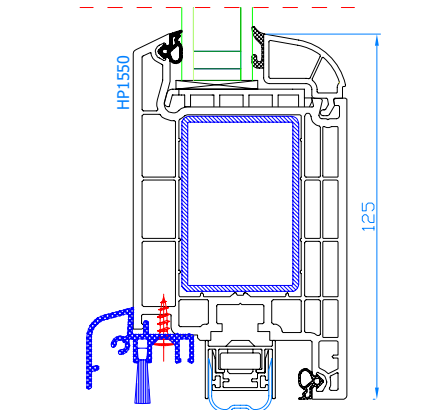

DPB-73

Porte d'entrée avec seuil plat alu s'ouvrante vers l'int.

Deur, openend naar binnen, met lage alu-dorpel

DPB-73

Porte d'entrée avec seuil tombant (sans seuil plat alu) s'ouvrante vers l'int.

Deur, openend naar binnen, zonder dorpel, met automatische tochtafsluiting