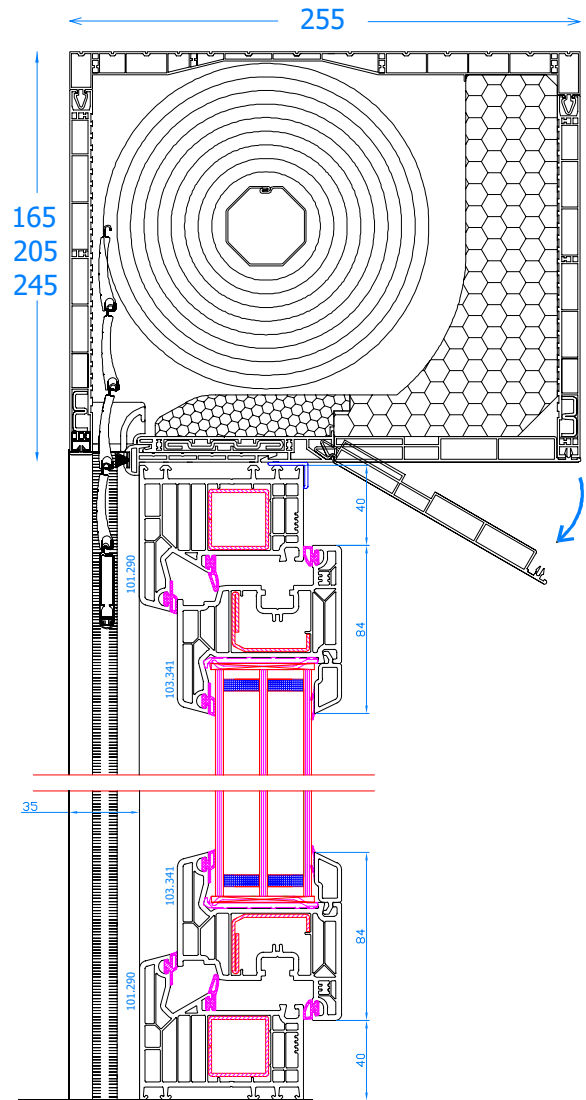

DPQ-82
volet monobloc / opbouwrolluik: DK-RNB
coupe verticale
verticale snede