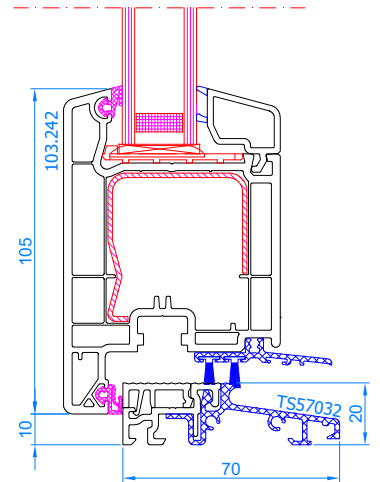

DPP-70
Porte-fenêtre avec seuil plat alu s'ouvrante vers l'ext.
Balkondeur met lage alu-dorpel, openend naar buiten