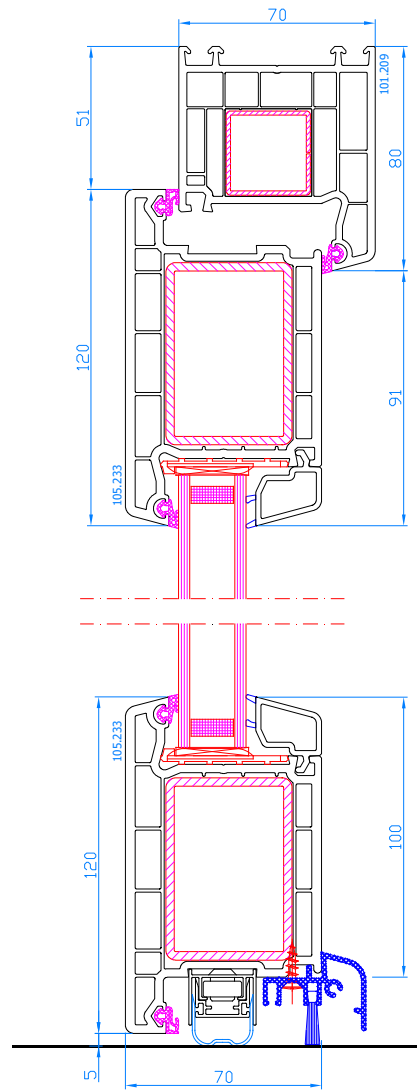

DPP-70
Porte d'entrée avec seuil tombant (sans seuil plat alu) s'ouvrante vers l'ext.
Deur, openend naar buiten, zonder dorpel, met automatische tochtafsluiting