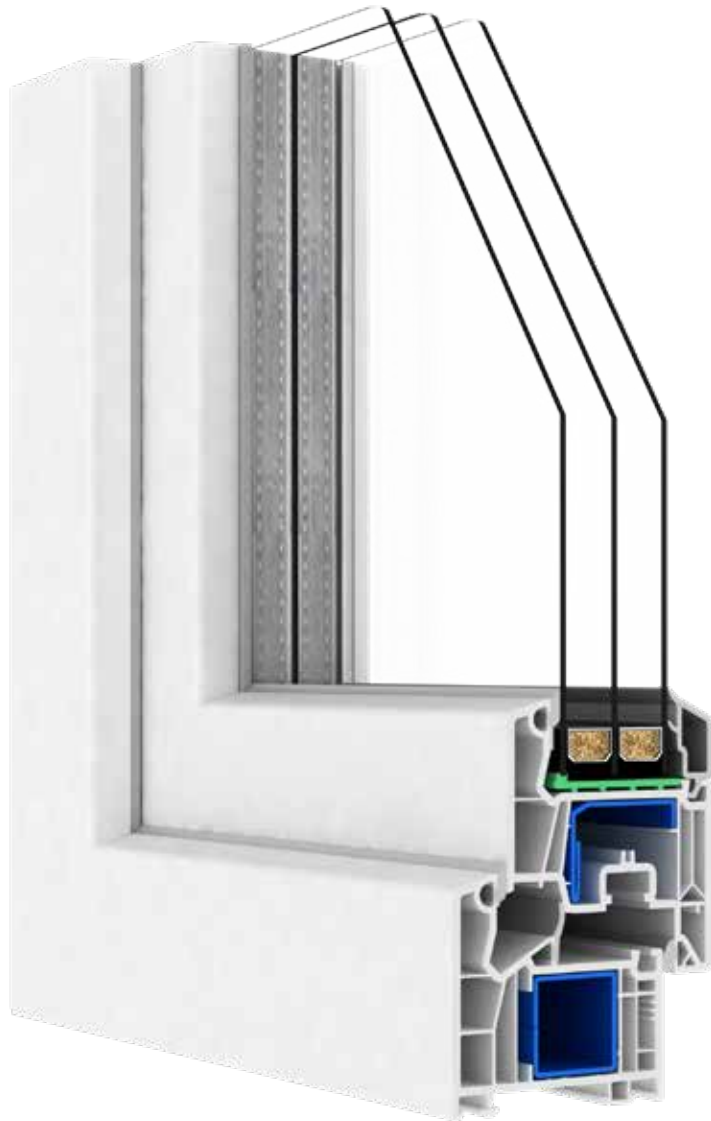

DPP-70
 Porte d'entrée s'ouvrante
 vers l'ext. à 2 vantaux
 Dubbele deur, openend naar buiten

DPP-70
 Porte d'entrée avec fixe latéral
 (s'ouvrante uniquement vers l'int.)
 Deur, openend naar binnen,
 met vast zijlicht

DPP-70
 Porte d'entrée avec fixe latéral
 (s'ouvrante uniquement vers l'int.)
 Deur, openend naar binnen,
 met vast zijlicht

DPP-70T

**DPP-70T**

Ouvrant s'ouvrent vers l'int.

Vleugel, openend naar binnen

DPQ-76