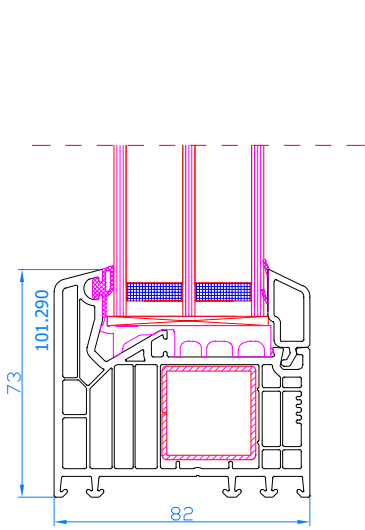

DPQ-82
Fixe simple cadre
Vast raam