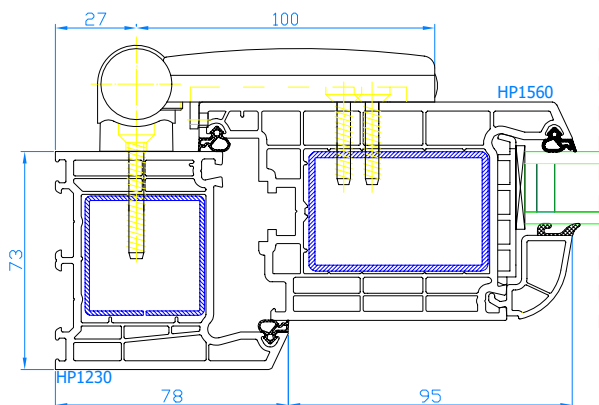

DPB-73

Porte d'entrée s'ouvrante vers l'ext (coupe horizontale)

Deur, openend naar buiten (horizontale snede)