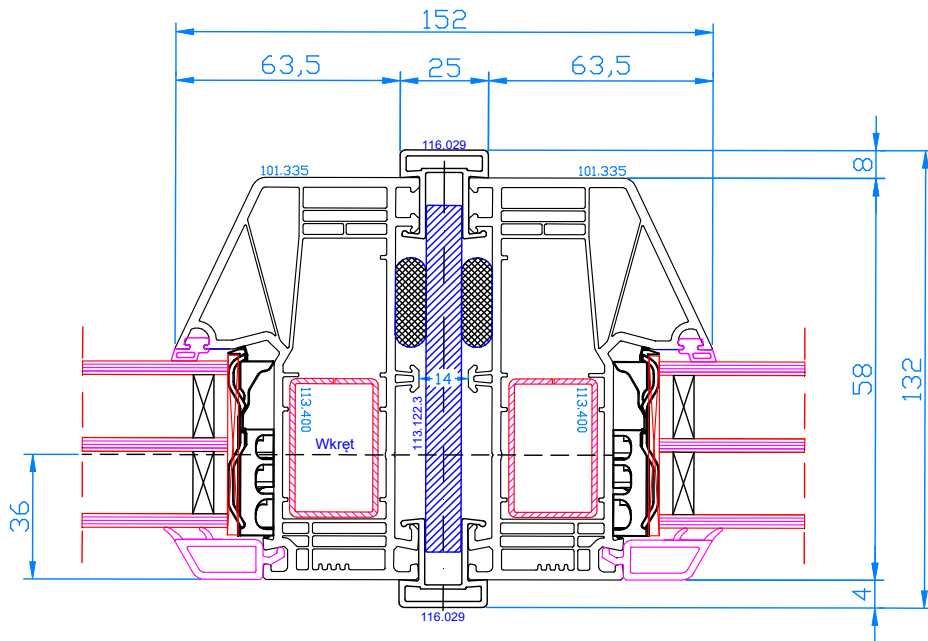

DPQ-82NL 335
Meneau fixe
Vaste middenstijl