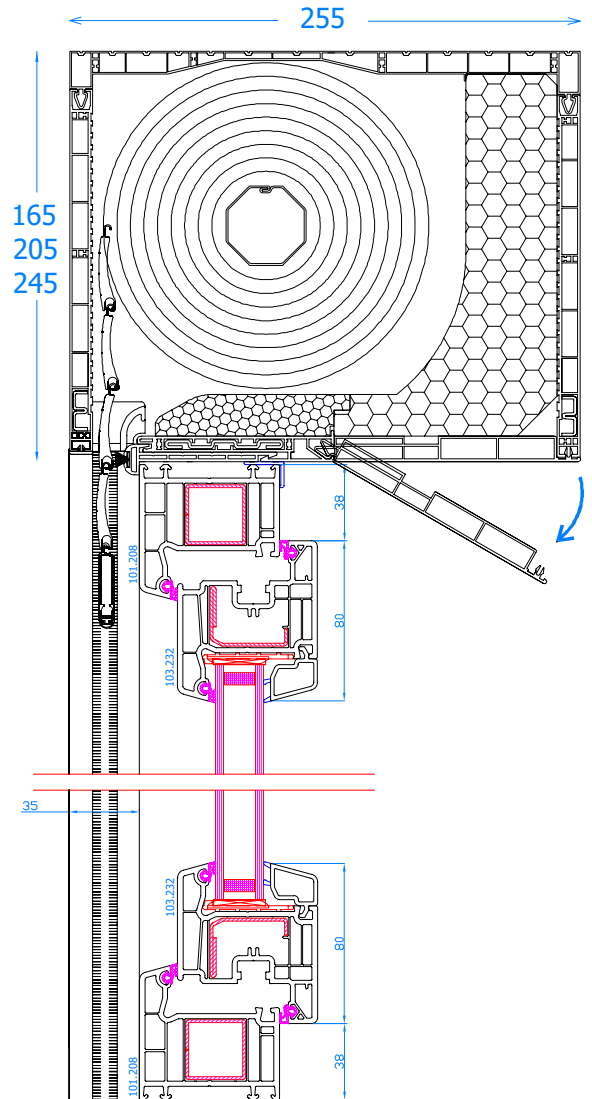

DPP-70
volet monobloc / opbouwrolluik: DK-RNB
coupe verticale
verticale snede