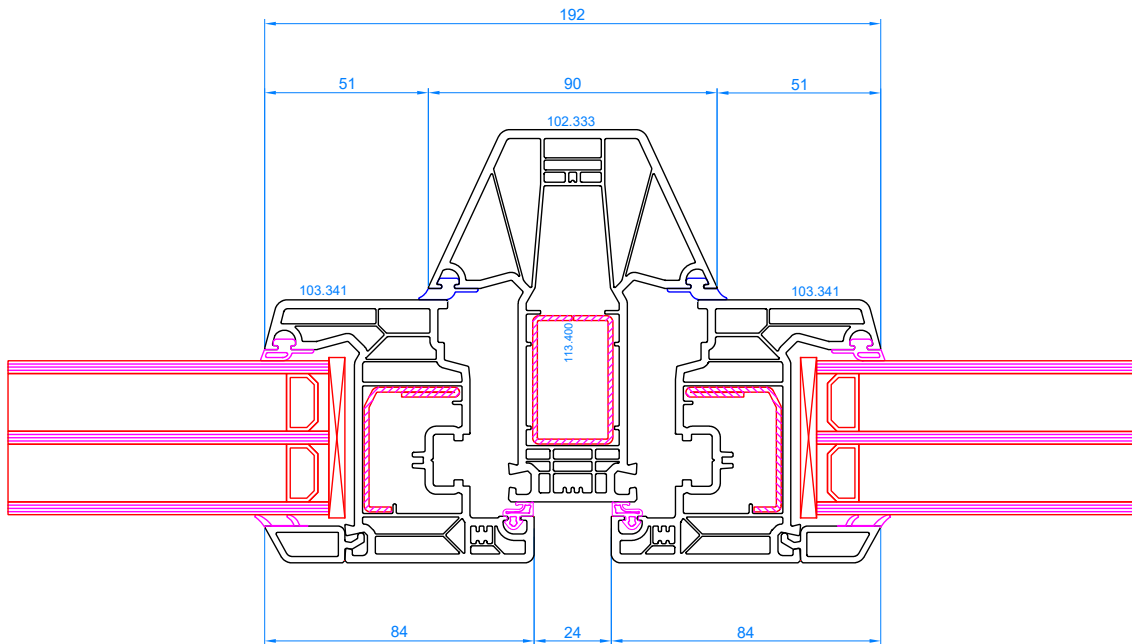

DPQ-82NL
Meneau fixe
Vaste middenstijl