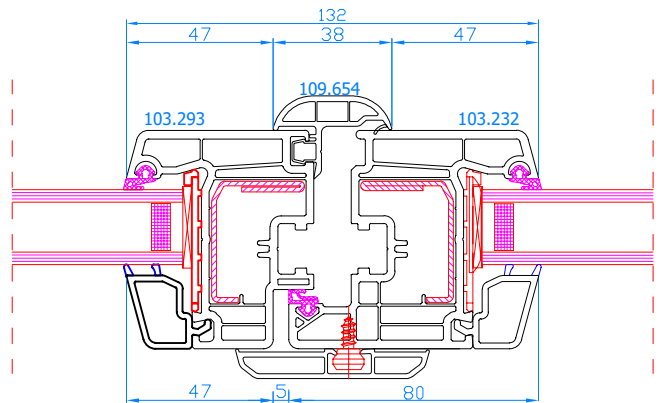

DPP-70

DPP-70
 Fixe simple cadre
 Vast raam

DPP-70
 Ouvrant standard
 Standaard vleugel

DPP-70
 Ouvrant large
 Brede vleugel

DPP-70
 Meneau mobile
 Draaikpraam met stulp

DPP-70
 Meneau mobile - poignée centrée
 Draaikpraam met stulp
 kruk gecentreerd