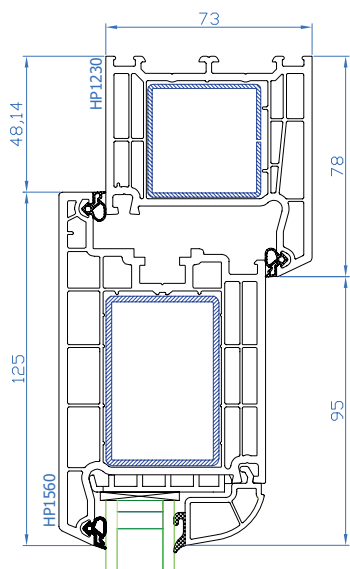

DPB-73

Porte d'entrée avec seuil plat
alu s'ouvrante vers l'ext.

Deur, openend naar buiten,
met lage alu-dorpel

DPB-73

Porte d'entrée avec seuil tombant (sans
seuil plat alu) s'ouvrante vers l'ext.

Deur, openend naar buiten, zonder dorpel,
met automatische tochtafsluiting