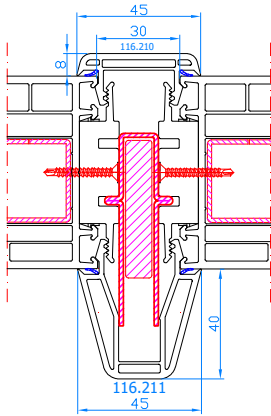

Aile rapportée 60x15
Vensterbanklijst 60x15

Aile rapportée 45x15
Vensterbanklijst 45x15

Aile rapportée 30x15
Vensterbanklijst 30x15

Aile rapportée 20x15
Vensterbanklijst 20x15

Piece d'appui 60x81
Vensterbankdorpel 60x81

Seuil 28x48,5
Vensterbankdorpel 28x48,5

Seuil 20x140
Vensterbankdorpel 20x140

Piece d'appui 20x180
Vensterbankdorpel 20x180

DPP-70 ACCOUPEMENTS/KOPPELINGEN

116.217

116.030/217

116.201

116.053/217