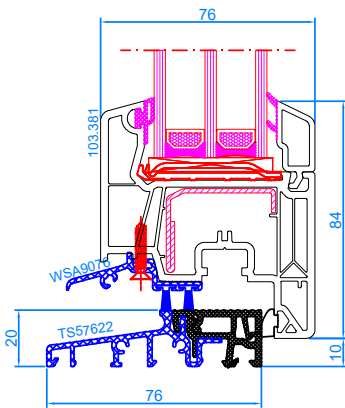

DPQ-76
 Meneau fixe
 Vaste middenstijl

DPQ-76
 Meneau fixe
 Vaste middenstijl

DPQ-76
 Meneau fixe
 Vaste middenstijl

DPQ-76
 Meneau fixe
 Vaste middenstijl

DPQ-76
 Meneau fixe
 Vaste middenstijl

DPQ-76
 Porte-fenêtre avec seuil plat alu
 Balkondeur met lage alu-dorpel