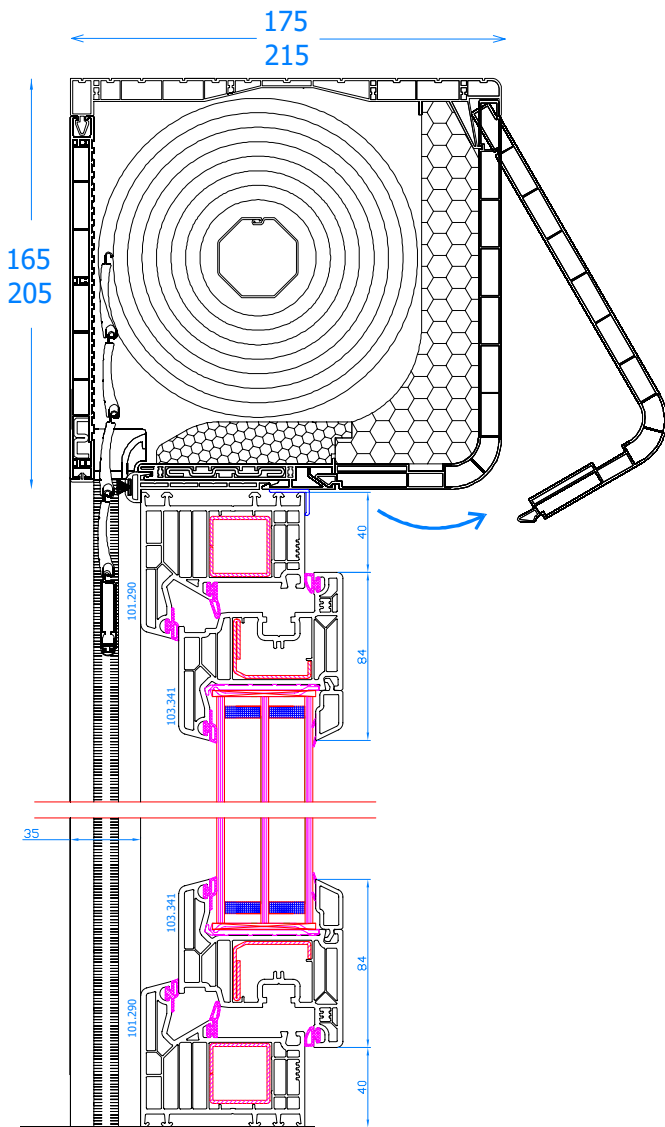

DPQ-76
coupe horizontale
horizontale snede

DPQ-82
volet monobloc / opbouwrolluik: DK-RNC
coupe verticale
verticale snede