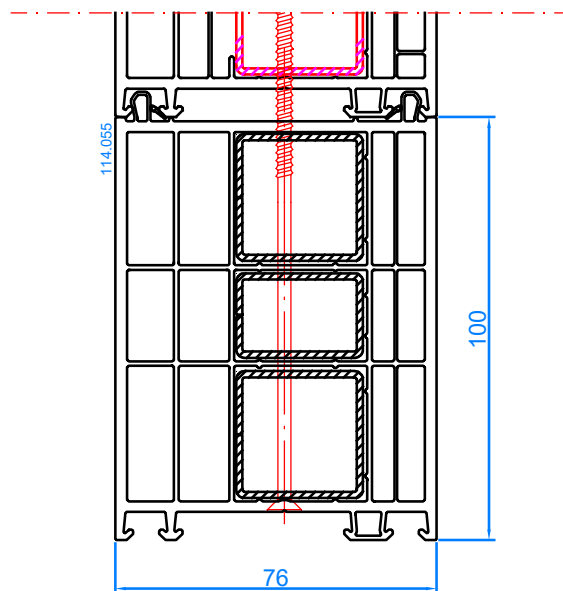

Élargisseur 100 mm
Verbreding 100 mm

Pièce de transport pour seuil plat
alu TS57032
Transportlijst voor alu-dorpel

Élargisseur 15 mm
Verbreding 15 mm

Élargisseur 30 mm
Verbreding 30 mm

Élargisseur 45 mm
Verbreding 45 mm