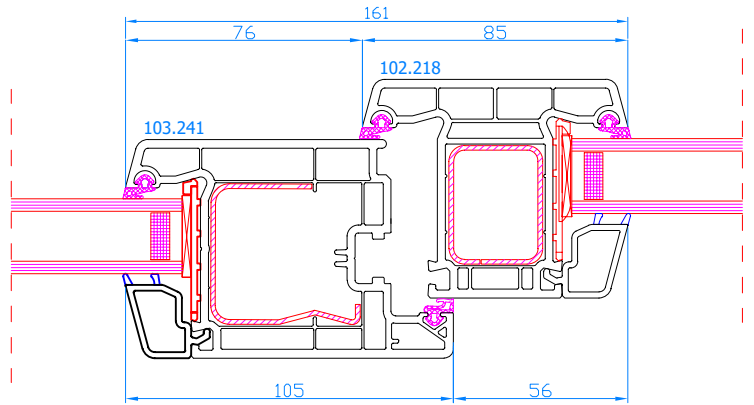

DPP-70
Meneau fixe
Vaste middenstijl