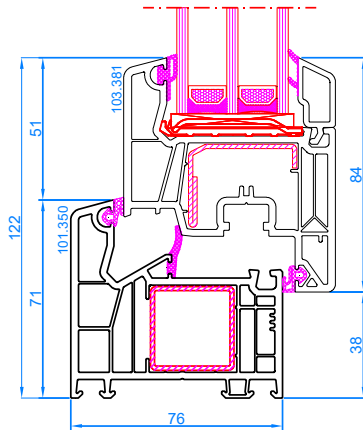

DPQ-76
Ouvrant standard
Standaard vleugel