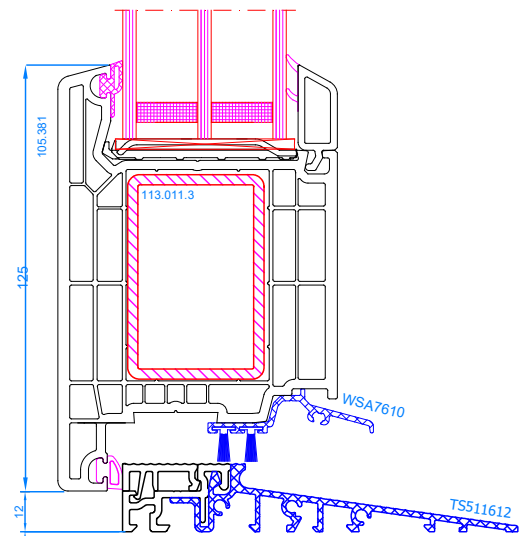

DPQ-82NL 335

Porte d'entree avec seuil plat alu s'ouvrant vers l'int.

Deur, openend naar binnen, met lage alu-dorpel

DPQ-82NL 335

Porte d'entree avec seuil plat alu s'ouvrant vers l'ext.

Deur, openend naar buiten, met lage alu-dorpel