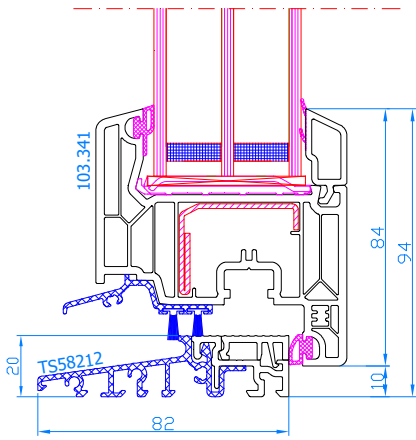

DPQ-82
Meneau fixe
Vaste middenstijl

DPQ-82
Meneau fixe
Vaste middenstijl

DPQ-82
Meneau fixe
Vaste middenstijl

DPQ-82
Meneau fixe
Vaste middenstijl

DPQ-82
 Porte-fenêtre avec seuil plat alu
 Balkondeur met lage alu-dorpel