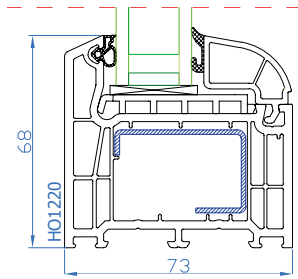

116.052

116.216

DPB-73

DPB-73
 Fixe simple cadre
 Vast raam

DPB-73
 Ouvrant standard
 Standaard vleugel

DPB-73
 Ouvrant large
 Brede vleugel

DPB-73
 Meneau mobile
 Draaikpraam met stulp

DPB-73
 Meneau mobile
 Draaikpraam met stulp