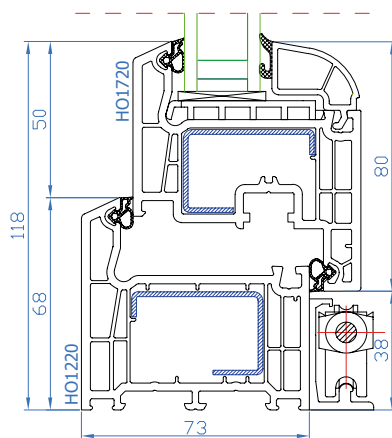

DPB-73
Meneau fixe
Vaste middenstijl

DPB-73
Meneau fixe
Vaste middenstijl

DPB-73
Meneau fixe
Vaste middenstijl

DPB-73
 Porte-fenêtre avec seuil plat alu
 Balkondeur met lage alu-dorpel

DPB-73
 Porte-fenêtre avec seuil plat alu
 Balkondeur met lage alu-dorpel