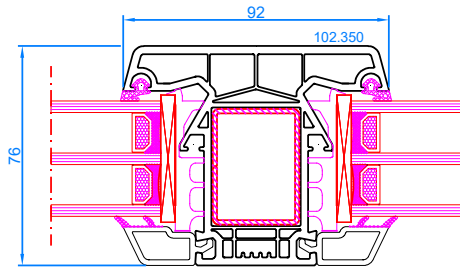

DPQ-76
 Fixe simple cadre
 Vast raam

DPQ-76
 Ouvrant standard
 Standaard vleugel

DPQ-76
 Ouvrant large
 Brede vleugel

DPQ-76
 Meneau mobile
 Draaikipraam met stulp

DPQ-76
 Meneau mobile
 Draaikipraam met stulp