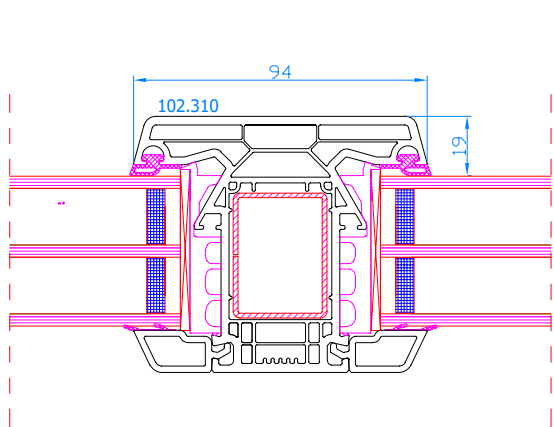

DPQ-82

DPQ-82
 Fixe simple cadre
 Vast raam

DPQ-82
 Ouvrant standard
 Standaard vleugel

DPQ-82
 Ouvrant large
 Brede vleugel

DPQ-82
 Meneau mobile
 Draaikipraam met stulp

DPQ-82
 Meneau mobile
 Draaikipraam met stulp