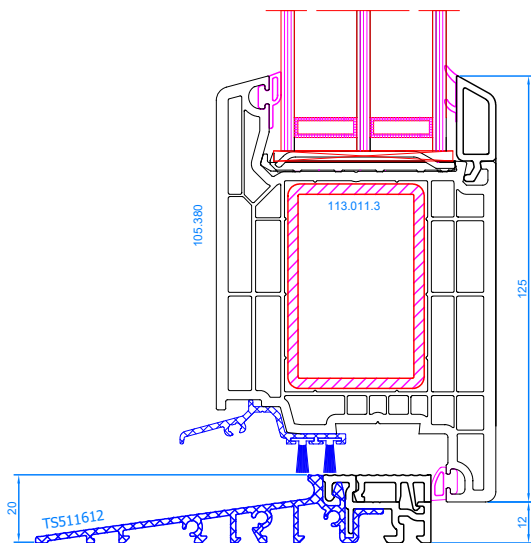

DPQ-82NL 335

Porte d'entree avec seuil plat alu s'ouvrant vers l'int.

Deur, openend naar binnen, met lage alu-dorpel

DPQ-82NL 335

Porte d'entree avec seuil plat alu s'ouvrant vers l'ext.

Deur, openend naar buiten, met lage alu-dorpel