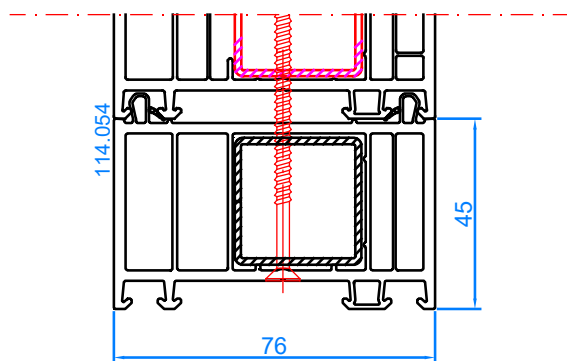

Élargisseur 100 mm
Verbreding 100 mm

Pièce de transport pour seuil plat
alu TS57032
Transportlijst voor alu-dorpel

Élargisseur 15 mm
Verbreding 15 mm

Élargisseur 30 mm
Verbreding 30 mm

Élargisseur 45 mm
Verbreding 45 mm