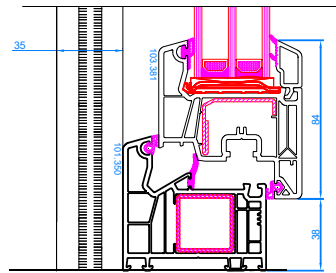

416240

NP0160

VOLET MONOBLOC / OPBOUWROLLUIKEN

DPP-70
volet monobloc / opbouwrolluik: DK-RNC
coupe verticale
verticale snede

DPP-70
volet monobloc / opbouwrolluik: DK-RNB
coupe verticale
verticale snede

DPP-70
coupe horizontale
horizontale snede