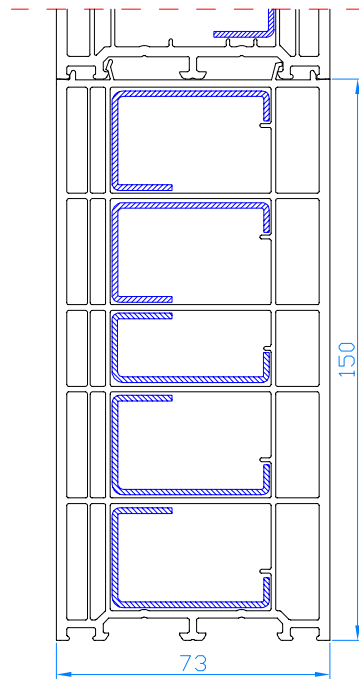

Élargisseur 50 mm
Verbreiding 50 mm

PROFILÉS COMPLÉMENTAIRES / COMPLEMENTAIRE PROFIELEN

Plat de 50mm
Afdekprofiel 50

Cornière de 50x30
Afdekprofiel 50x30

Cornière de 40x70
Afdekprofiel 40x70

Seuil 40x20
Vensterbanklijst 40x20