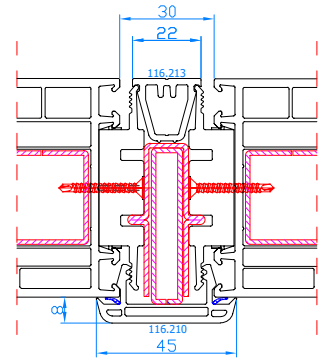

116.213/210