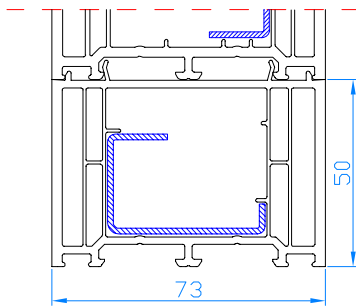

Élargisseur 50 mm
Verbreiding 50 mm