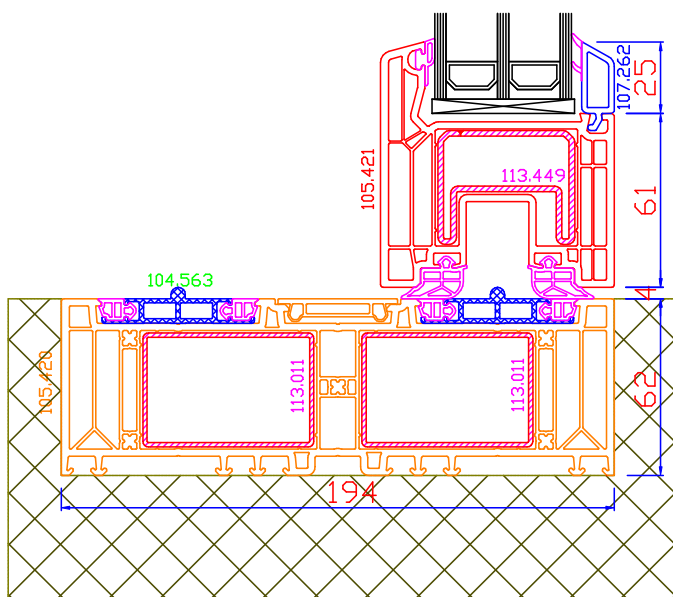

DPQ-82 HST
Schéma D
Schema D

DPQ-82 HST
Schéma D
Schema D

**DPP-70, DPQ-76, DPQ-82
(ÉLARGISSEURS / VERBREDINGEN)**

Élargisseur 15 mm
Verbreding 15 mm

Élargisseur 30 mm
Verbreding 30 mm

Élargisseur 45 mm
Verbreding 45 mm