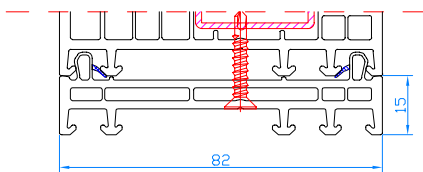

Élargisseur 100 mm
Verbreding 100 mm

Pièce de transport pour seuil plat
alu TS57032
Transportlijst voor alu-dorpel

Élargisseur 15 mm
Verbreding 15 mm

Élargisseur 30 mm
Verbreding 30 mm

Élargisseur 45 mm
Verbreding 45 mm

Élargisseur 100 mm
Verbreding 100 mm

Élargisseur 15 mm
Verbreding 15 mm

Élargisseur 30 mm
Verbreding 30 mm

Élargisseur 45 mm
Verbreding 45 mm

Élargisseur 100 mm
Verbreding 100 mm

Élargisseur pour
seuil plat alu (TS58212)
Verbreding 30 mm voor alu-dorpel