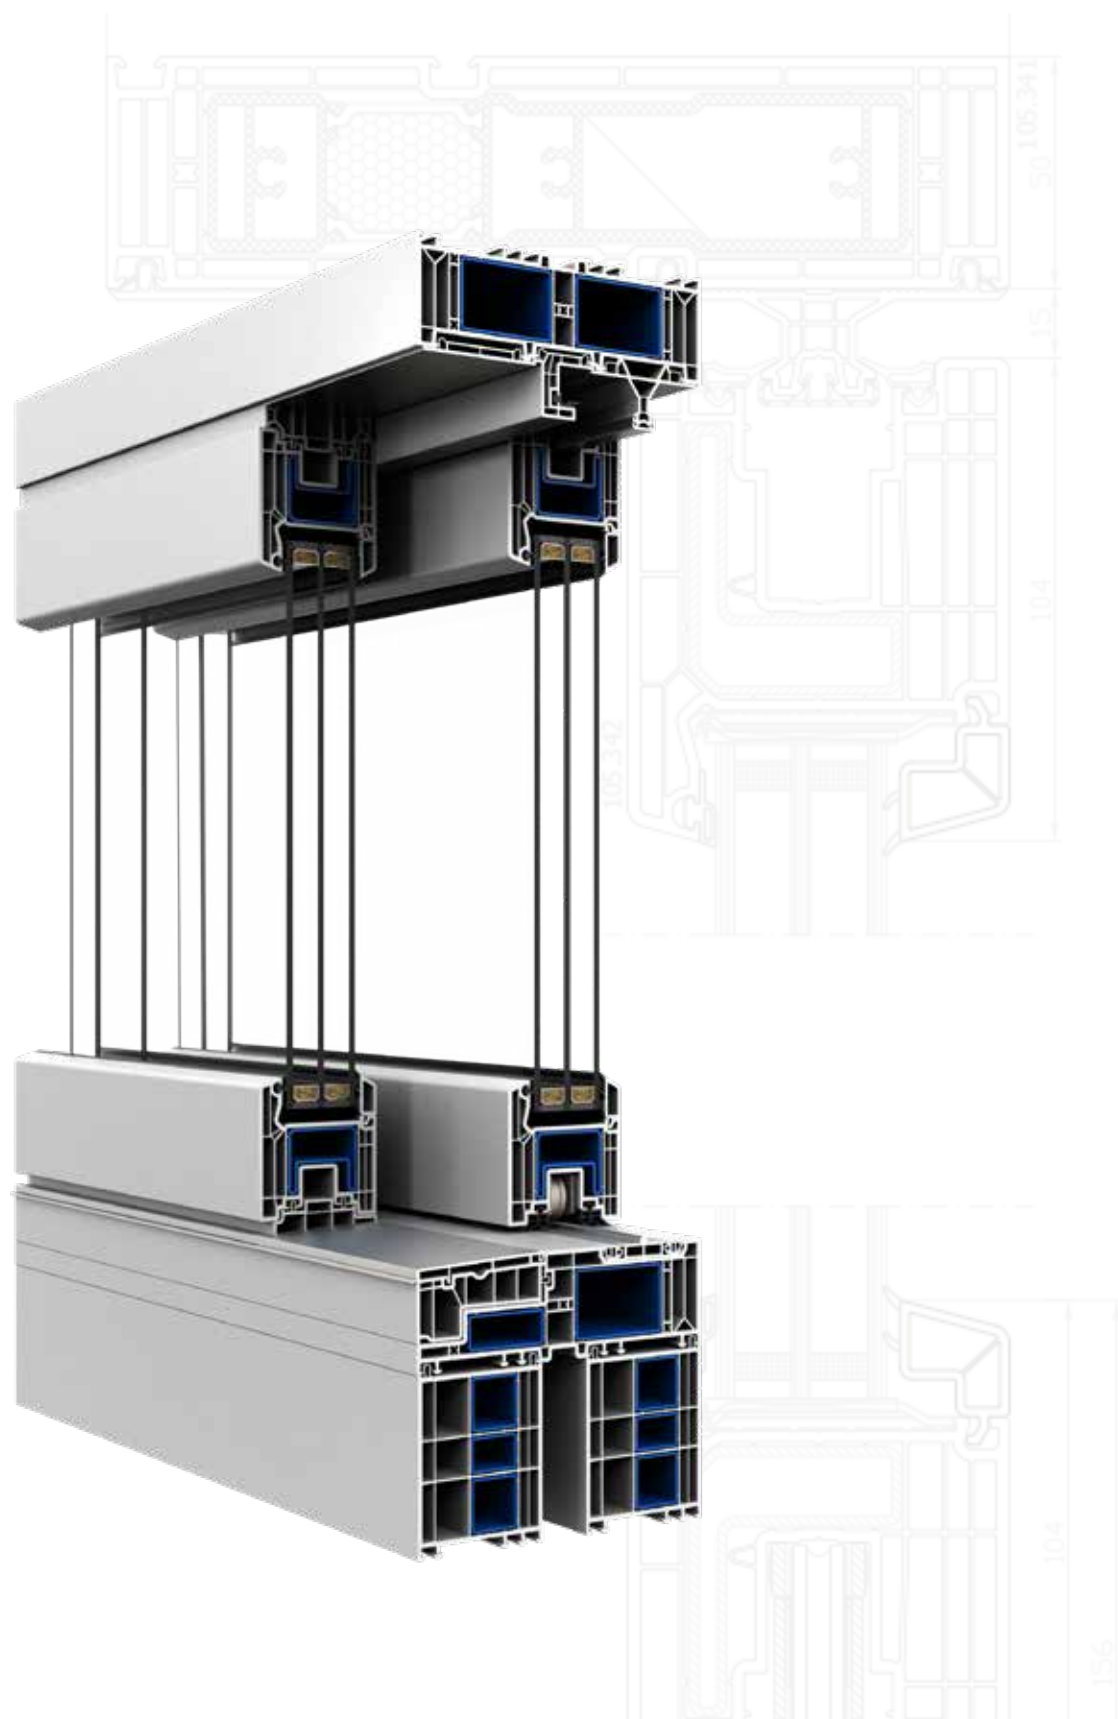

Élargisseur pour
seuil plat alu (TS58212)
Verbreding 30 mm voor alu-dorpel

Élargisseur pour
seuil plat alu (TS58212)
Verbreding 45 mm voor alu-dorpel

Élargisseur pour
seuil plat alu (TS58212)
Verbreding 100 mm voor alu-dorpel

VEKAMOTION 82 (ÉLARGISSEURS / VERBREDINGEN)