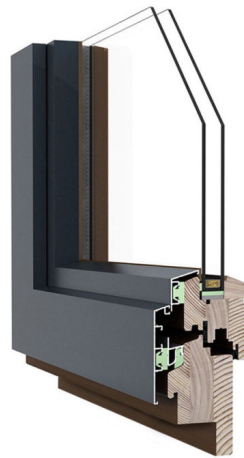

Fenêtres bois-aluminium

# DDF-68 AL R20

Photos