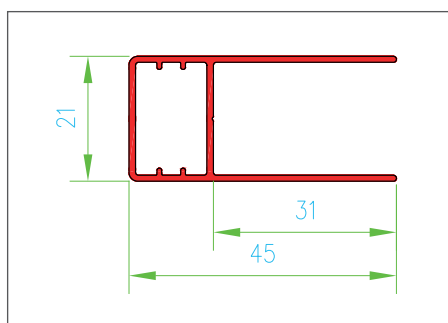

1 BOČNÁ SKLÁDACÍ SÍTKA PROTI KOMÁRŮM

Technické řezy:

Rys. 1 Vodící lišta MPH

Rys. 2 Standardní posuvný profil

Rys. 3 Posuvný ouzký profil

Rys. 4 Dolní standardní profil

Rys. 5 Spodní plochý profil

Rys. 6 Svažující spodní profil

2 SVISLÁ SKLÁDACÍ SÍŤKA PROTI KOMÁRŮM

Technické řezy:

Rys. 7 Vodící lišta MPH

Rys. 8 Posuvný ouzký profil