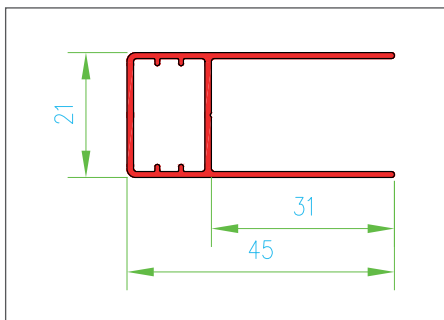

1 BOČNÁ SKLÁDACÍ SÍTKA PROTI KOMÁRŮM

Technické řezy:

Rys. 1 Vodící lišta MPH

Rys. 2 Standardní posuvný profil

Rys. 3 Posuvný ouzký profil

Rys. 4 Dolní standardní profil

Rys. 5 Spodní plochý profil

Rys. 6 Svažující spodní profil

2 SVISLÁ SKLÁDACÍ SÍŤKA PROTI KOMÁRŮM

Technické řezy:

Rys. 7 Vodící lišta MPH

Rys. 8 Posuvný ouzký profil