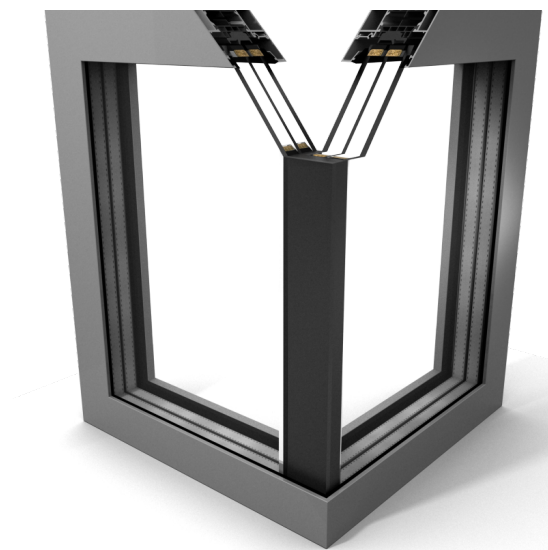

DA-77 opcja narożna

Specyfikacja

Efektywność cieplna	
Uw*: Wartość współczynnika dla konstrukcji referencyjnej	0,8 W/m ² K
*:	okno referencyjne 2 x 1230 mm x 1480 mm
Profil	
Nazwa profilu:	DA-77
Głębokość zabudowy:	Ościeżnica 77 mm Skrzydło 86 mm
Liczba komór:	4
Przekładka termiczna:	tak: 43 mm
Ilość uszczelek:	2
Szyba	
Pakiet szybowy:	ESG/8/16/ESG8/16/44.2
Wartość Ug:	0,6 W/m ² K
Grubość pakietu:	od 32 mm do 72 mm
Izolacyjność akustyczna dostępnego oszklenia:	od 31 do 47 dB
Klamka	
Kolorystyka:	---
Model klamki:	Brak

Wielkość skrzydła

Min. szerokość skrzydła:	560 mm x 560 mm x 560 mm
Maks. szerokość skrzydła:	2400 mm x 3000 mm x 3000 mm
Min. wysokość skrzydła:	560 mm x 560 mm x 560 mm
Maks. wysokość skrzydła:	2400 mm x 3000 mm x 3000 mm
Maks. waga skrzydła:	150 kg
Maks. powierzchnia skrzydła:	3 m ²

Zdjęcia