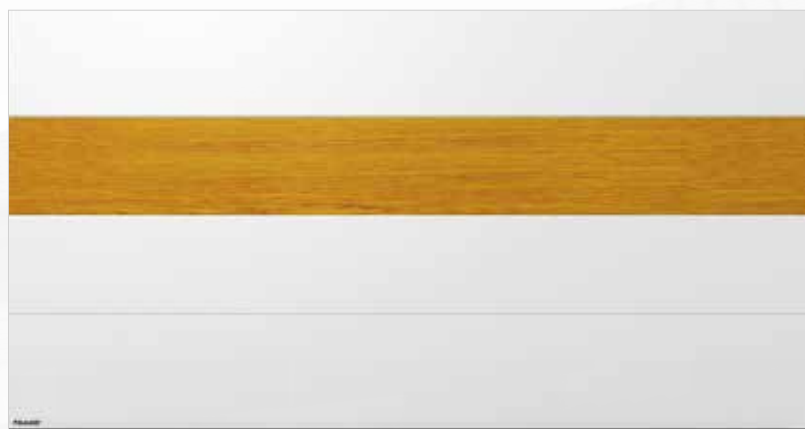

PVC Kompositionen **NILA**

4A

PORT

Panel **GP**
Utsidans färg **Vit (RAL 9016) / Gyllene ek**
Insidans färg **Vit (RAL 9002)**
Dimensioner **5000 / 2100 mm**

DÖRR

Material **PVC**
Modell **NILA**
Tjocklek **82 mm**
Utsidans färg **Vit (RAL 9016)**
Insidans färg **Vit (RAL 9016)**
Beskrivning **utsida: applikationer i gyllene ek;
Reflekterande glas**
Draghandtag **Q-10, längd 1400 mm**
Dimensioner **1100 / 2105 mm**

FÖNSTER

Material **PVC**
Tjocklek **82 mm**
Serie **DPQ-82 Thermo**
Färg **Gyllene ek (2178.001)**
Dimensioner **1500 / 1500 mm**

JALUSIER

Typ **DK-RSP**
Lådans färg **Vit (RAL 9016)**
Pansarets färg **Vit (RAL 9016)**
Styrskenorans färg **Vit (RAL 9016)**
Dimensioner **1500 / 1665 mm**