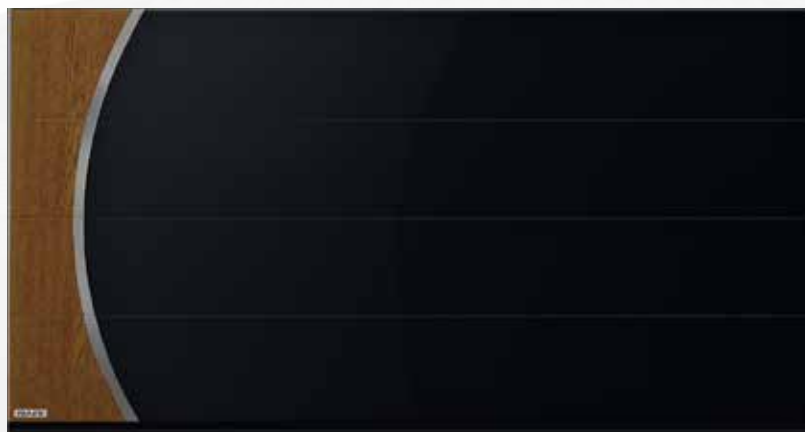

PVC Kompositionen **LILLA**

7A

PORT

Panel GP
Utsidans färg Svart (RAL 9005) / Nötbrun
Insidans färg Vit (RAL 9002)
Beskrivning utsida: applikationer i ädelt, matt, borstat stål
Dimensioner 5000 / 2100 mm

DÖRR

Material PVC
Modell LILLA
Tjocklek 82 mm
Utsidans färg Svart (RAL 9005) / Nötbrun (2178.007)
Insidans färg Vit (RAL 9016)
Beskrivning utsida: applikationer i ädelt, matt, borstat stål; sandblästrat glas
Draghandtag P-10 längd 1800 mm
Dimensioner 1100 / 2105 mm

FÖNSTER

Material PVC
Tjocklek 82mm
Serie DPQ-82 Thermo
Färg Nötbrun (2178.007)
Dimensioner 1500 / 1500 mm

JALUSIER

Typ DK-RZP
Lådans färg Svart (RAL9005)
Pansarets färg Nötbrun
Styrskenorans färg Nötbrun (2178.007)
Dimensioner 1500 / 1500 mm