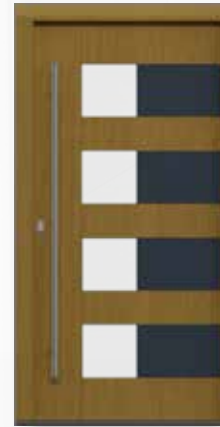

DÖRR

Färg: Gammal tall Klassik / Antracit (RAL 7016)