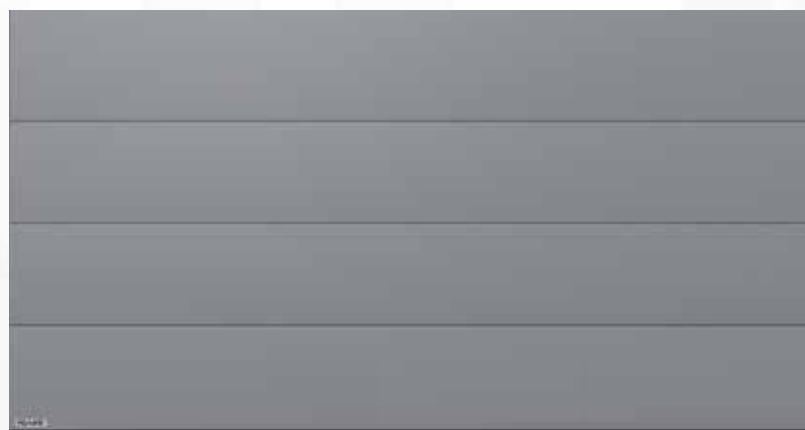

ALUMINIUM Kompositionen **NOEL**

11A

PORT

Panel **GP**
Utsidans färg **Silver (RAL 9006)**
Insidans färg **Vit (RAL 9002)**
Dimensioner **5000 / 2100 mm**

DÖRR

Material **ALUMINIUM**
Modell **NOEL**
Tjocklek **90 mm**
Färg **Silver (RAL 9006)**
Beskrivning **utsida: ensidig fräsning**
Draghandtag **Q-10 längd 1000 mm**
Dimensioner **1120 / 2100 mm**

FÖNSTER

Material **ALUMINIUM**
Tjocklek **90 mm**
Serie **DA-90 Thermo**
Färg **Silver (RAL 9006)**
Dimensioner **1500 / 1500 mm**

JALUSIER

Typ **DK-RNB**
Lådans färg **Grå (715505)**
Pansarets färg **Silver (RAL 9006)**
Styrskenorernas färg **Grå (715505)**
Dimensioner **1500 / 1665 mm**