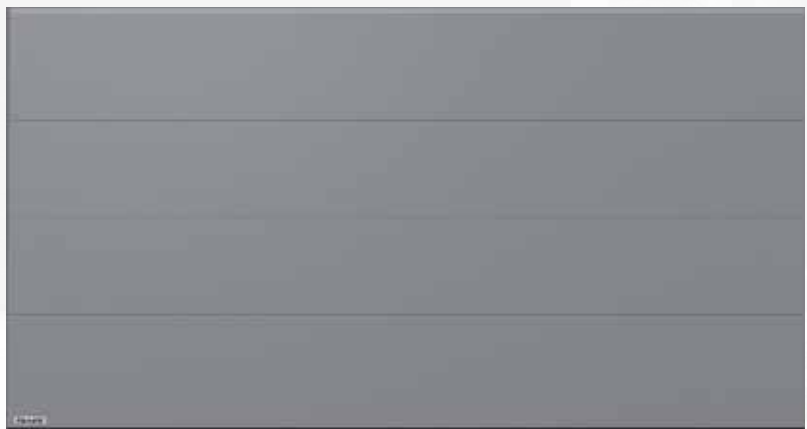

PORT

Utsidans färg: **Silver (RAL 9006)**. Insidans färg: **Vit (RAL 9002)**