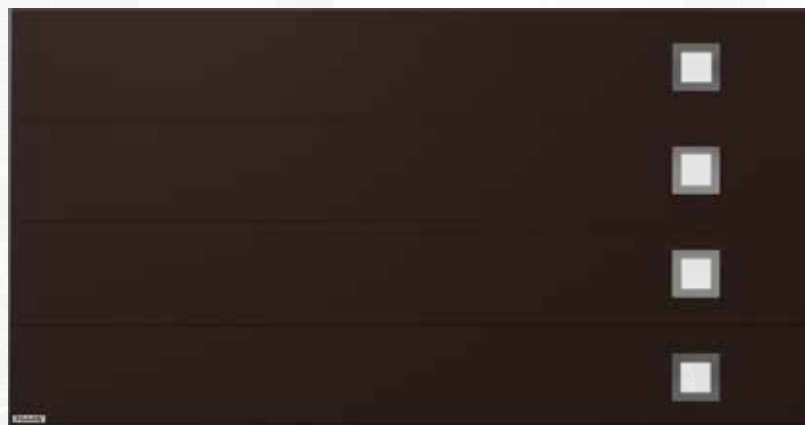

PORT

Utsidans färg: Mörkbrun (RAL 8019). Insidans färg: Vit (RAL 9002)