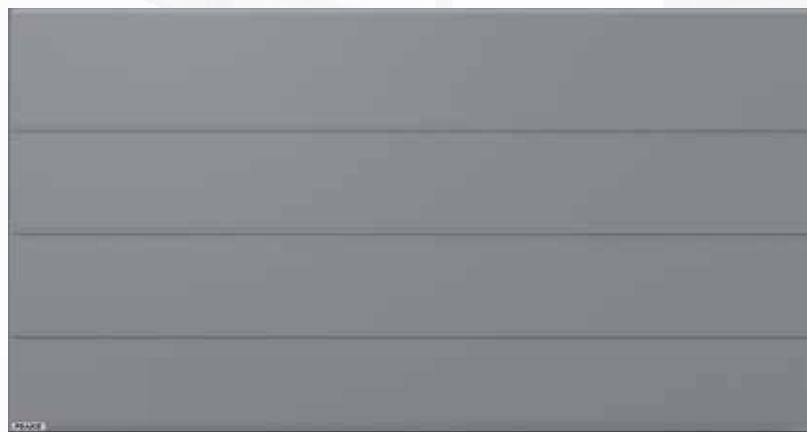

5^D

PORT

Utsidans färg: **Silver (RAL 9006)**. Insidans färg: **Vit (RAL 9002)**