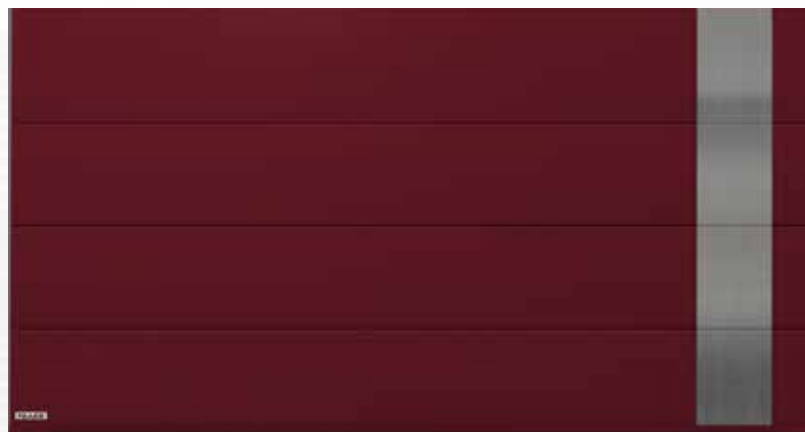

10^D

PORT

Utsidans färg: **Vinröd (RAL 3005)**. Insidans färg: **Vit (RAL 9002)**