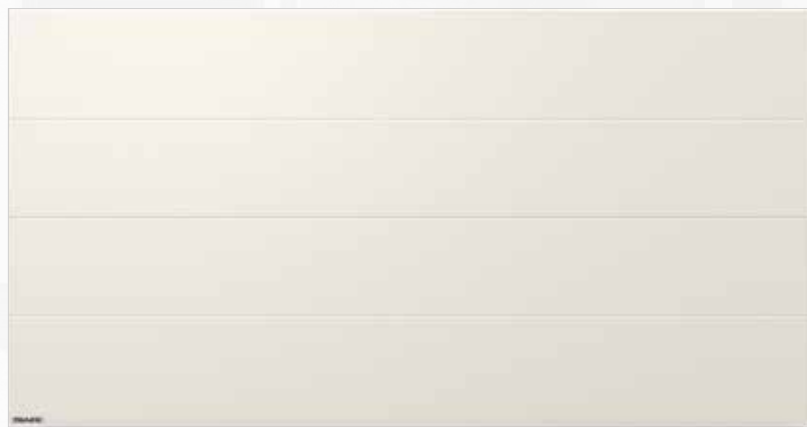

DÖRR

Färg: Chokladbrun

FÖNSTER

Färg: Chokladbrun

JALUSIER

Lådans/styrskenornas färg: Chokladbrun (1887505). Pansarets färg: Mörkbrun (RAL 8019)

9^E

PORT