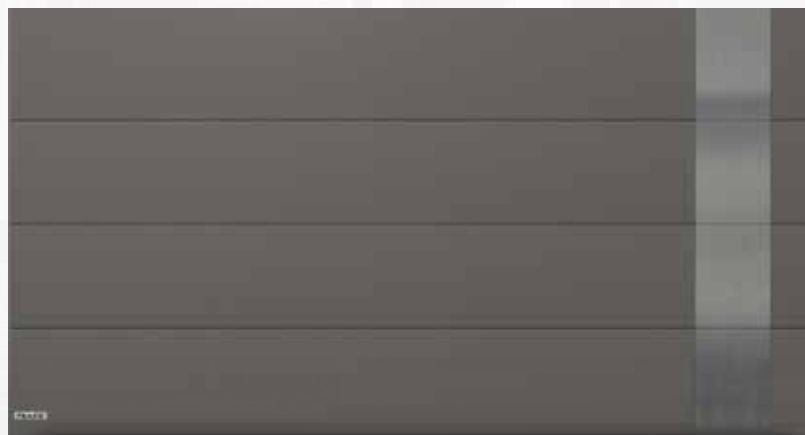

JALUSIER

Lådans/styrskenornas färg: **Mörkröd (308105)**. Pansarets färg: **Vinröd (RAL 3005)**

10^E

PORT

Utsidans färg: **Kvartsgrå (RAL 7039)**. Insidans färg: **Vit (RAL 9002)**