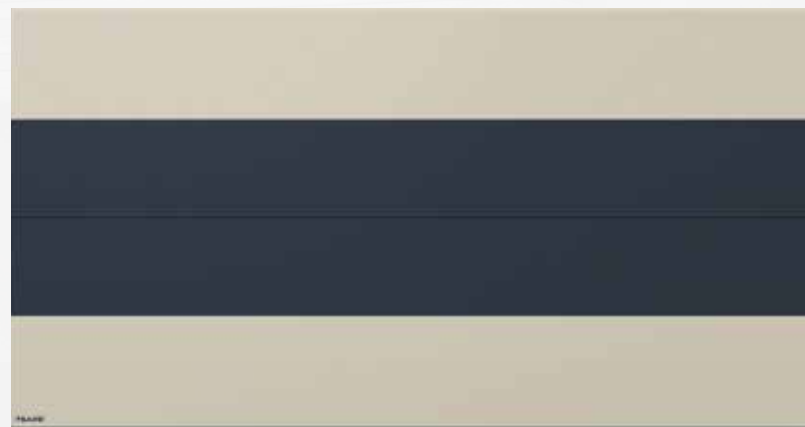

JALUSIER

Färg: Gyllene ek

12^E

PORT

Utsidans färg: Krämvit (RAL 9001) / Antracit (RAL 7016). Insidans färg: Vit (RAL 9002)