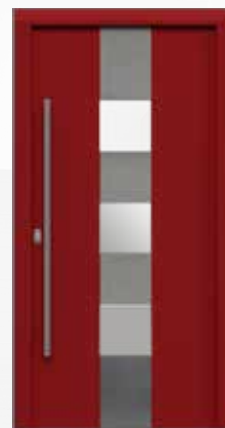

DÖRR

Färg: Rubinröd (RAL 3003)