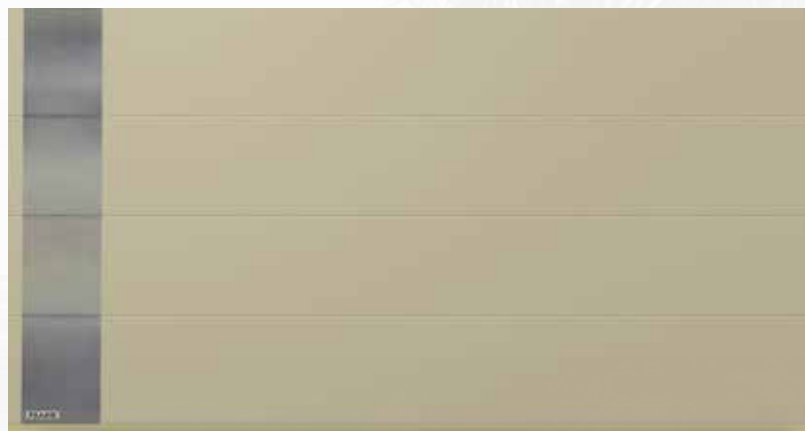

PORT

Utsidans färg: Pärlvit (RAL 1013). Insidans färg: Vit (RAL 9002)