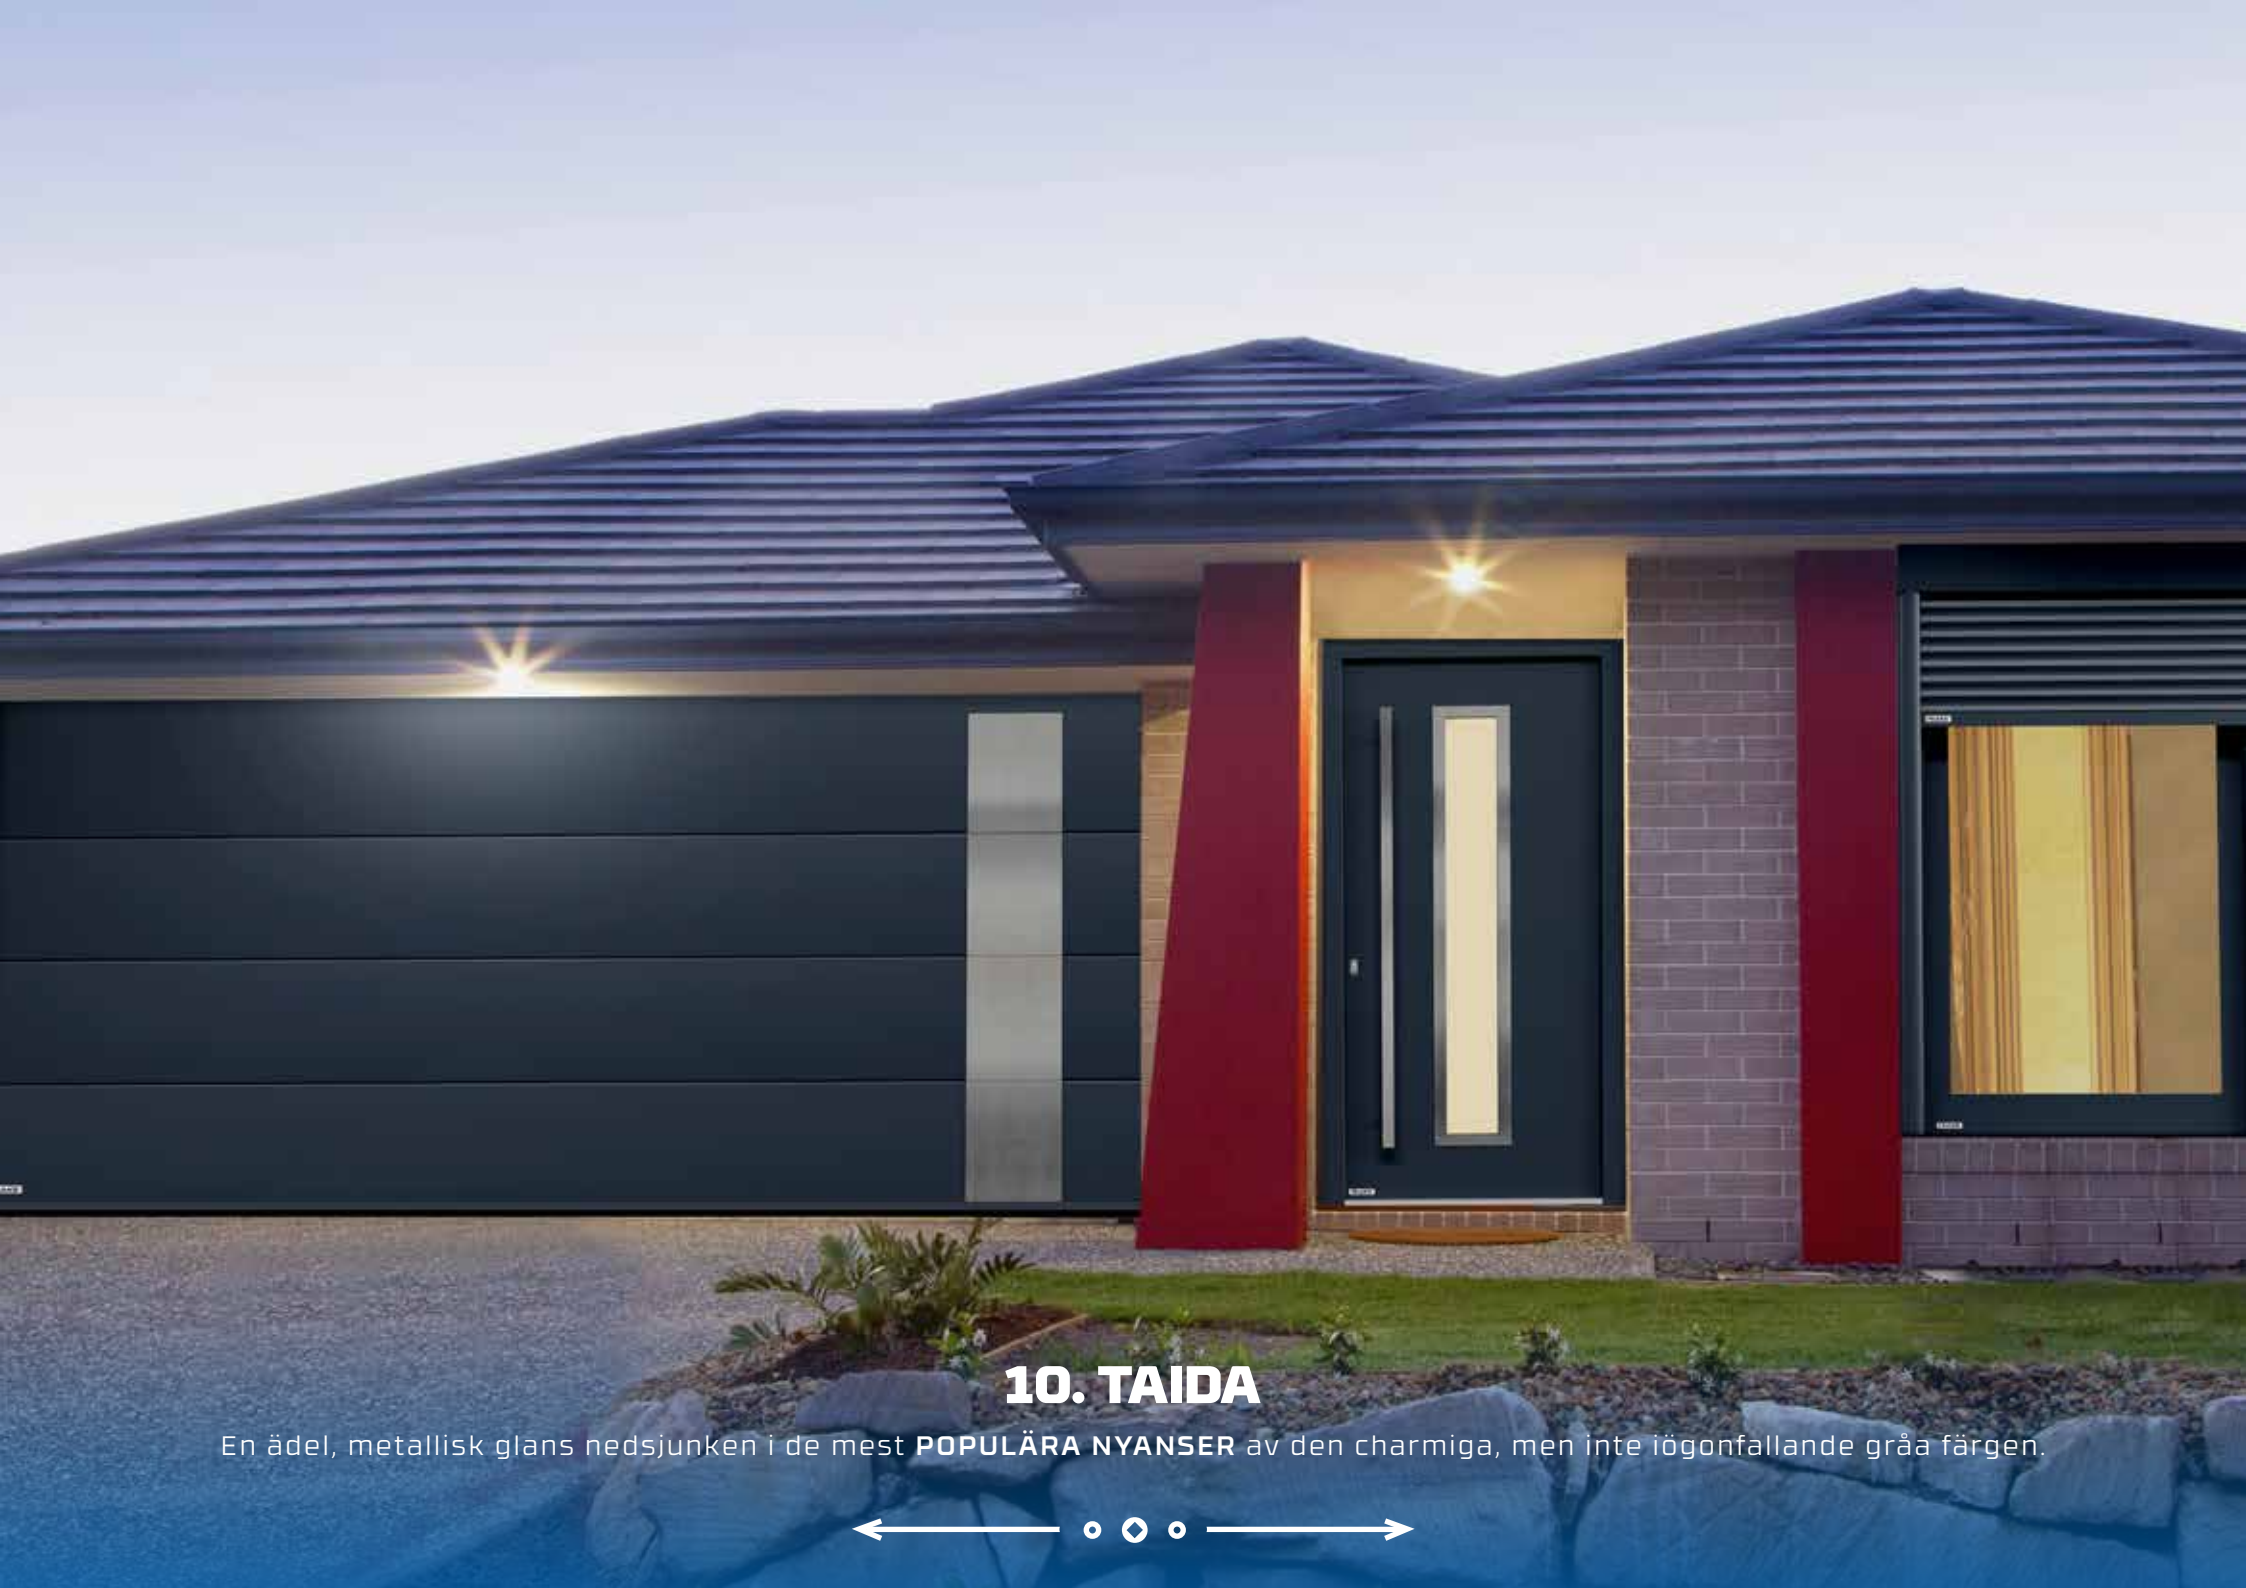

10. TAIDA

En ädel, metallisk glans nedsjunken i de mest **POPULÄRA NYANSER** av den charmiga, men inte iögonfallande gråa färgen.