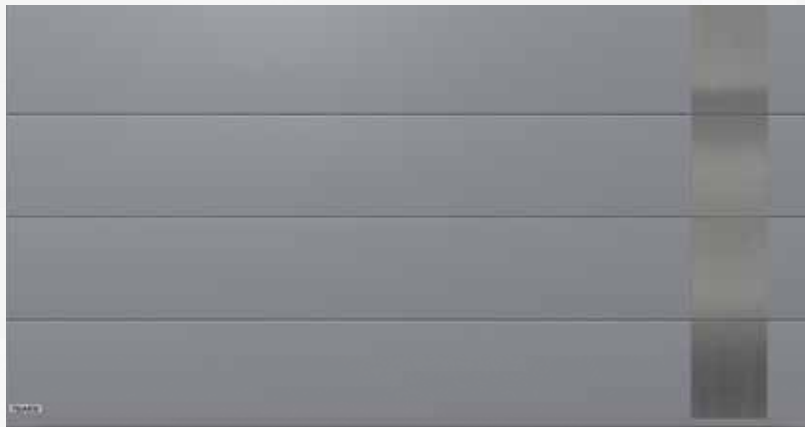

JALUSIER

Lådans/styrskenornas färg: **Winchester (49240)** Pansarets färg: **Winchester**

10^C

PORT

Utsidans färg: **Silver (RAL 9006)**. Insidans färg: **Vit (RAL 9002)**