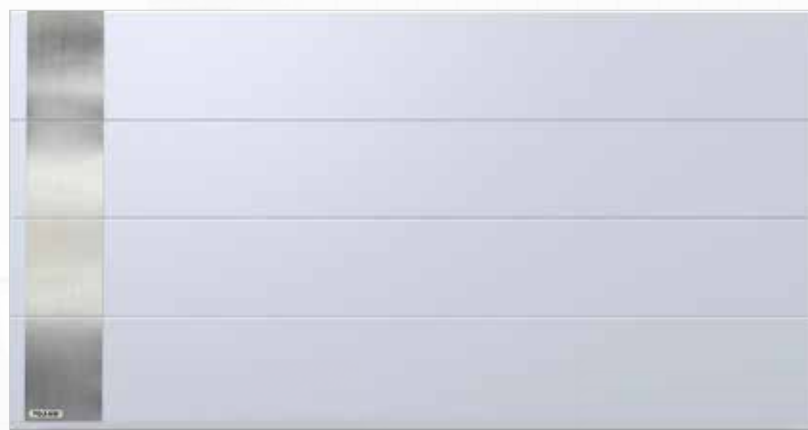

Trä Kompositionen **TULIA**

6A

PORT

Panel **GP**
Utsidans färg **Silver (RAL 9006)**
Insidans färg **Vit (RAL 9002)**
Beskrivning **utsida: Applikationer i ädelt, matt, borstat stål**
Dimensioner **5000 / 2100 mm**

DÖRR

Material **Trä**
Träslag **meranti**
Modell **TULIA**
Tjocklek **92 mm**
Färg **Ljus ek**
Beskrivning **utsida: applikationer i ädelt, matt, borstat stål; sandblästrat glas**
Draghandtag **P-10 längd 800 mm**
Dimensioner **1100 / 2115 mm**

FÖNSTER

Material **Trä**
Träslag **meranti**
Tjocklek **92 mm**
Serie **DDF-92**
Färg **Ljus ek**
Dimensioner **1500 / 1500 mm**

JALUSIER

Typ **DK-RZS**
Lådans färg **Silver (RAL 9006)**
Pansarets färg **Silver (RAL 9006)**
Styrskenorans färg **Silver (RAL 9006)**
Dimensioner **1500 / 1500 mm**