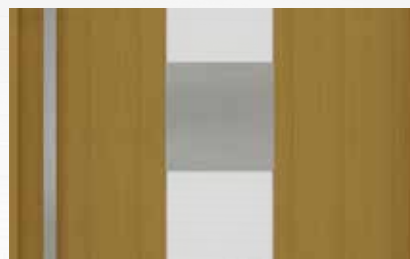

Trä Kompositionen **FOTYNA**

3A

PORT

Panel **GP**
Utsidans färg **Silver (RAL 9006)**
Insidans färg **Vit (RAL 9002)**
Dimensioner **5000 / 2100 mm**

DÖRR

Material **Trä**
Träslag **meranti**
Modell **FOTYNA**
Tjocklek **92 mm**
Färg **Ljus ek**
Beskrivning **utsida: applikationer i ädelt, matt, borstat stål; Reflekterande glas**
Draghandtag **P-10, längd 1200 mm**
Dimensioner **1100 / 2115 mm**

FÖNSTER

Material **Trä**
Träslag **meranti**
Tjocklek **92 mm**
Serie **DDF-92**
Färg **Ljus ek**
Dimensioner **1500 / 1500 mm**

JALUSIER

Typ **DK-RZS**
Lådans färg **Silver (RAL 9006)**
Pansarets färg **Silver (RAL 9006)**
Styrskenorans färg **Silver (RAL 9006)**
Dimensioner **1500 / 1500 mm**