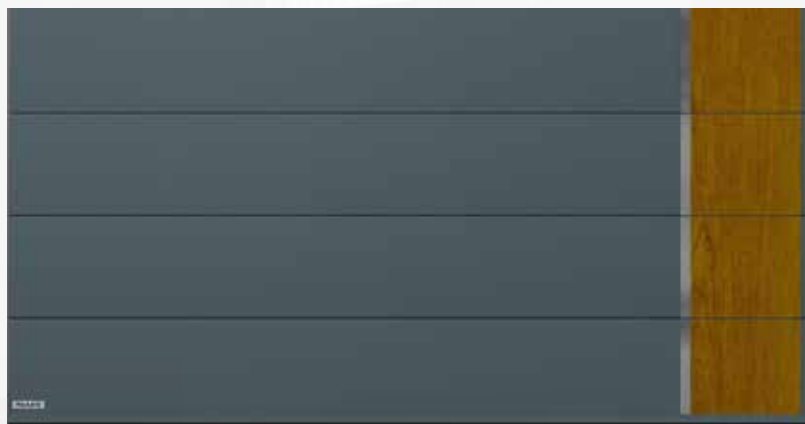

Färg: Vit (RAL 9016)
/ Gul (RAL 1033). Insidans
färg: Vit (RAL 9016)

FÖNSTER

Färg: Vit (RAL 9016)

JALUSIER

Färg: Vit (RAL 9016)
/ Gul RAL 1033

1^D

PORT

Utsidans färg: Basaltgrå RAL 7012 / Gyllene ek. Insidans färg: Vit (RAL 9002)