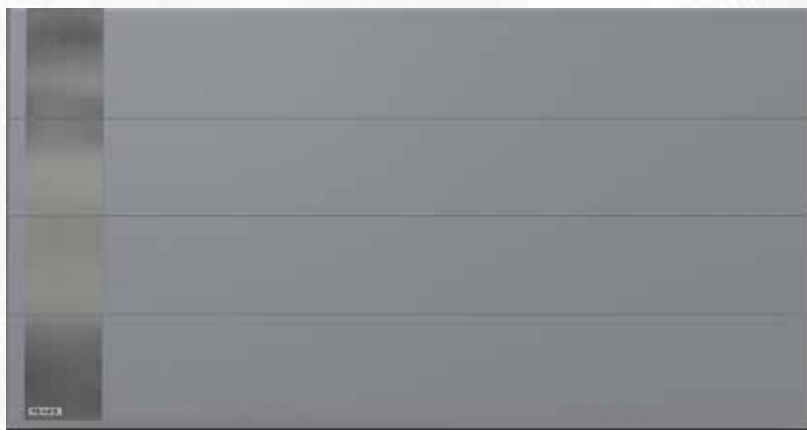

PORT

Utsidans färg: Silver (RAL 9006). Insidans färg: Vit (RAL 9002)