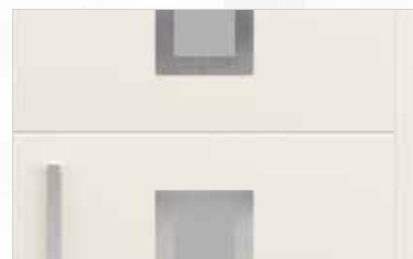

8A

PORT

Panel **GP**
Utsidans färg **Krämvit (RAL 9001)**
Insidans färg **Vit (9002)**
Beskrivning **utsida: applikationer i ädelt, matt, borstat stål, transparent glas**
Dimensioner **5000 / 2100 mm**

DÖRR

Material **ALUMINIUM**
Modell **KEIRA**
Tjocklek **90 mm**
Färg **Krämvit (RAL 9001)**
Beskrivning **utsida: applikationer i ädelt, matt, borstat stål; transparent glas**
Draghandtag **P-10 längd 1000 mm**
Dimensioner **1120 / 2100 mm**

FÖNSTER

Material **ALUMINIUM**
Tjocklek **90 mm**
Serie **DA-90 Thermo**
Färg **Krämvit (RAL 9001)**
Dimensioner **1500 / 1500 mm**

JALUSIER

Typ **DK-RZS**
Lådans färg **Krämvit (RAL 9001)**
Pansarets färg **Krämvit (RAL 9001)**
Styrskenorans färg **Krämvit (RAL 9001)**
Dimensioner **1500 / 1500 mm**