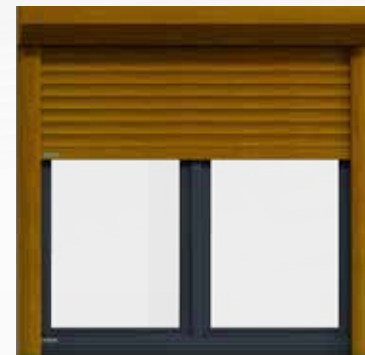

12^D

PORT

Utsidans färg: Antracit (RAL 7016) / Gyllene ek. Insidans färg: Vit (RAL 9002)

DÖRR

Färg: Antracit (RAL 7016) / Gyllene ek (20178001)

FÖNSTER

Färg: Antracit (RAL 7016)

JALUSIER

Färg: Gyllene ek

12^E

PORT

Utsidans färg: Krämvit (RAL 9001) / Antracit (RAL 7016). Insidans färg: Vit (RAL 9002)

DÖRR

Färg: Palisander / Antracit (RAL 7016)

FÖNSTER

Färg: Palisander

JALUSIER

Färg: Antracit (RAL 7016)