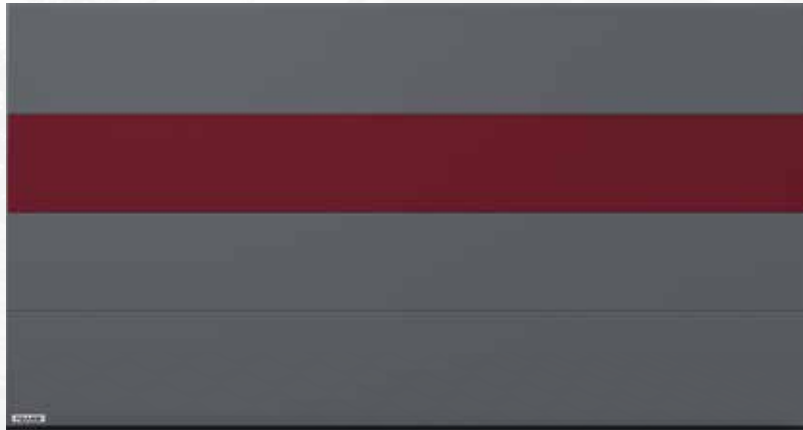

PVC NILA - andra färgvariationer

4^B

PORT

Utsidans färg: Basaltgrå (RAL 7012) / Rubinröd (RAL 3003)
Insidans färg: Vit (RAL 9002)