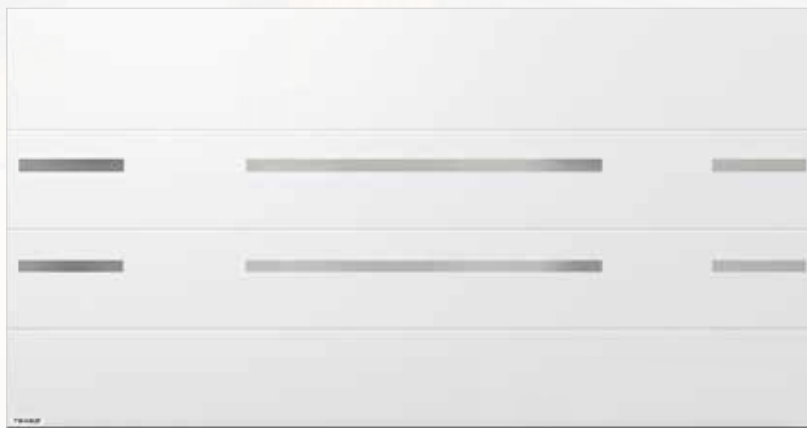

ALUMINIUM **ALBA** - andra färgvariationer

2^B

PORT

Utsidans färg Vit (RAL 9016) / Insidans färg: Vit (RAL 9002)