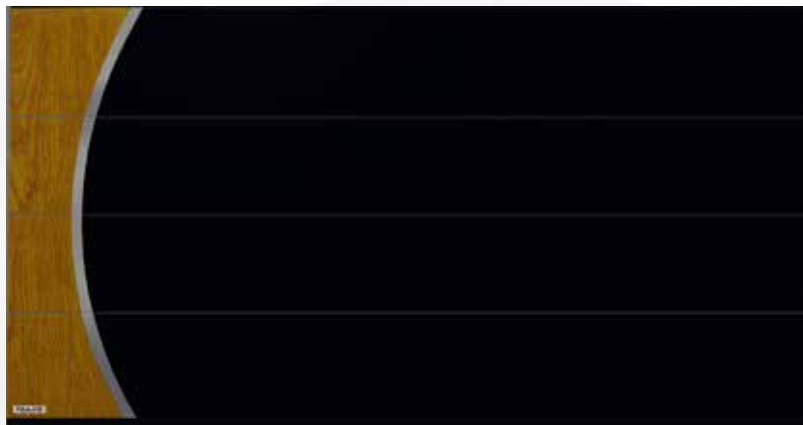

7^D

PORT

Utsidans färg: Svart (RAL 9005) / Gyllene ek. Insidans färg: Vit (RAL 9002)