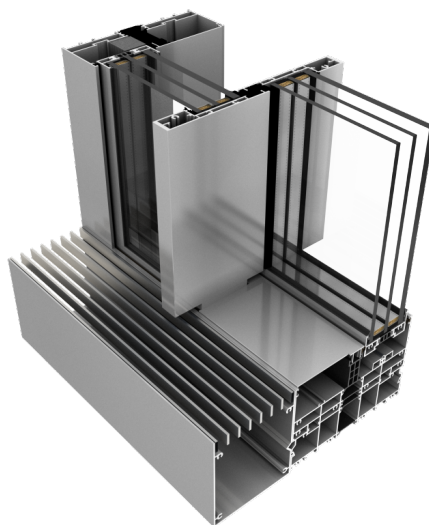

## Posuvné dvere DA- Skyline

## Špecifikácia

Tepelná účinnosť	
U <sub>w</sub> *: Hodnota faktora pre referenčnú konštrukciu	od 0,85 W/(m <sup>2</sup> K)*
*:	dverí s krídlom s rozmermi: 2070 x 3444 mm, s 3-skлом, so súčiniteľom Ug 0,5 W/(m <sup>2</sup> K) a teplým dištančným rámikom
Profil	
Názov profilu:	DA- Skyline
Stavebná hĺbka:	Krídlo: 71 mm   Rám: 190 mm (2-koľajničky) a 292 mm (3-koľajničky)
Počet komôr:	3
Tepelná vložka:	áno
Počet tesnení:	2
Sklo	
Zasklievací balíček:	6ESGx16x6ESGx16x6ESG
U <sub>g</sub> hodnota:	0,5 W/m <sup>2</sup> K
Hrúbka balíčka:	Dostupná hrúbka zasklenia: od 52 do 60 mm
Akustická izolácia dostupného zasklenia:	R <sub>w</sub> : od 31 do 47 dB
Technické parametre	
Vodeodolnosť:	do triedy 9A (600Pa), EN 12208

Priepustnosť vzduchu:	trieda 3, EN 12207
Odolnosť proti zaťaženiu vetrom:	do triedy C5 (2000Pa), EN 12210