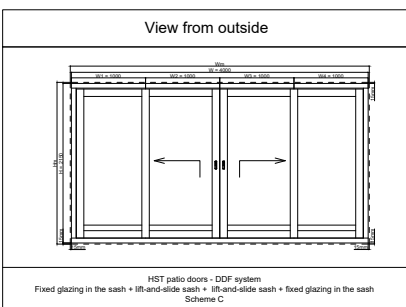

Drzwi tarasowe HST - System DDF

Duże możliwości by zyskać więcej! Przestrzeni, światła, bliskości natury.

- Efektowny, elegancki wygląd przeszkleń, optymalne doświetlenie pomieszczeń oraz możliwość otwarcia domu na przestrzeń tarasu lub ogrodu
- Optymalne parametry termiczne, pozwalające na zastosowanie dużych przeszkleń, bez strat ciepłych
- Wysoka funkcjonalność drzwi przesuwanych HST dzięki możliwości zlicowania progu z posadzką oraz sprawnemu mechanizmowi obsługi pozwalający na komfortowe otwieranie i zamykanie drzwi
- Dzięki praktycznemu otwarciu przez przesunięcie w linii system pozwala na zaoszczędzenie dodatkowej przestrzeni wewnątrz - przesuwanie w poziomie pozwala na pełne otwarcie ruchomego skrzydła.

Drewniane systemy tarasowe HST to połączenie szlachetnego piękna drewna z działaniem lekkiego i komfortowego systemu podnoszo-przesuwanego, pozwalającego na łatwą obsługę nawet wielkogabarytowych konstrukcji.

Systemy tarasowe HST są popularnym rozwiązaniem wśród inwestorów szukających sprawdzonych, trwałych i nowoczesnych rozwiązań. Możliwość tworzenia dużych przeszkleń doskonale wpisuje się w aktualne trendy architektoniczne, a konstrukcja niskiego progu znacznie ułatwia poruszanie się między wnętrzem domu, a tarasem czy ogrodem.

Drzwi tarasowe HST dostępne są w poniższych seriach drewnianych:

- DDF-68
- DDF-78
- DDR-68
- DDR-78

Parameters of wooden HST patio doors, scheme C (4000 x 2150)									
System	Glazing package	Uw	Ug	TET (g)	LT	Resistance to windload	Waterproofing	Air permeability	Rw
DDF-68	4x16x4	1,3	1	0,5	0,68	4B	6A	4	25dB
DDF-78	4x14x4x14x4	1	0,6	0,53	0,74	NPD	6A	4	26dB

07/23

Scale 1:1

DAKO