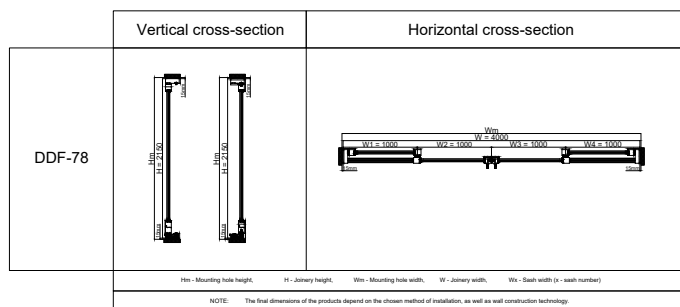

Drzwi tarasowe HST - System DDF

Duże możliwości by zyskać więcej! Przestrzeni, światła, bliskości natury.

- Efektowny, elegancki wygląd przeszkleń, optymalne doświetlenie pomieszczeń oraz możliwość otwarcia domu na przestrzeń tarasu lub ogrodu
- Optymalne parametry termiczne, pozwalające na zastosowanie dużych przeszkleń, bez strat ciepłych
- Wysoka funkcjonalność drzwi przesuwanych HST dzięki możliwości zlicowania progu z posadzką oraz sprawnemu mechanizmowi obsługi pozwalający na komfortowe otwieranie i zamykanie drzwi
- Dzięki praktycznemu otwarciu przez przesunięcie w linii system pozwala na zaoszczędzenie dodatkowej przestrzeni wewnątrz - przesuwanie w poziomie pozwala na pełne otwarcie ruchomego skrzydła.

Drewniane systemy tarasowe HST to połączenie szlachetnego piękna drewna z działaniem lekkiego i komfortowego systemu podnoszo-przesuwanego, pozwalającego na łatwą obsługę nawet wielkogabarytowych konstrukcji.

Systemy tarasowe HST są popularnym rozwiązaniem wśród inwestorów szukających sprawdzonych, trwałych i nowoczesnych rozwiązań. Możliwość tworzenia dużych przeszkleń doskonale wpisuje się w aktualne trendy architektoniczne, a konstrukcja niskiego progu znacznie ułatwia poruszanie się między wnętrzem domu, a tarasem czy ogrodem.

Drzwi tarasowe HST dostępne są w poniższych seriach drewnianych:

- DDF-68
- DDF-78
- DDR-68
- DDR-78

Parameters of wooden HST patio doors, scheme C (4000 x 2150)									
System	Glazing package	Uw	Ug	TET (g)	LT	Resistance to windload	Waterproofing	Air permeability	Rw
DDF-68	4x16x4	1,3	1	0,5	0,68	4B	6A	4	25dB
DDF-78	4x14x4x14x4	1	0,6	0,53	0,74	NPD	6A	4	26dB

07/23

Scale 1:1

DAKO