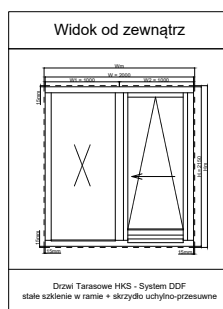

Drewniane drzwi tarasowe HKS dostępne są w poniższych seriach:

- DDF-68
- DDF-78
- DDF-92
- DDR-68
- DDR-78
- DDR-92
- DDA-78
- DDF-68 AL
- DDF-78 AL
- DDF-92 AL

Parametry drzwi tarasowych, drewnianych HKS (2000 x 2150)