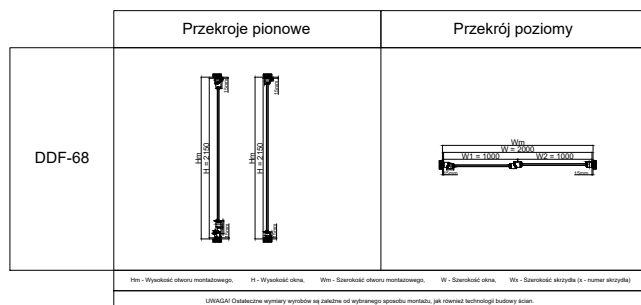

Drzwi tarasowe HKS - System DDF-68

uchylno - przesuwne

Drzwi tarasowe HKS - System DDF

Uchylno-przesuwne rozwiązanie cieszące się popularnością wśród inwestorów wybierających połączenia prestiżowego materiału z funkcjonalnym otwieraniem.

Prostota działania systemu pozwala na pełne otwarcie ruchomego skrzydła oraz na jego uchYLENIE WZDŁUŻ górnej krawędzi, dzięki czemu zyskujemy możliwość komfortowego wietrzenia pomieszczeń. Proste działanie i obsługa systemu pozwoliły na uzyskanie bardzo korzystnych warunków cenowych, wysokiej jakości oraz nowoczesnego designu.

Optymalizacja kosztów produkcji decyduje o dużej dostępności produktu również dla klientów z bardziej ograniczonym budżetem - dzięki czemu eleganckie i modne duże przeszklenia mogą zagościć w każdym domu.

Drewniane drzwi tarasowe HKS dostępne są w poniższych seriach:

- DDF-68
- DDF-78
- DDF-92
- DDR-68
- DDR-78
- DDR-92
- DDA-78
- DDF-68 AL
- DDF-78 AL
- DDF-92 AL

Parametry drzwi tarasowych, drewnianych HKS (2000 x 2150)

System	Pakiet szklony	U_w	U_g	TET (g)	LT	Odporność na obciążenie wiatrem	Wodoszczelność	Przepuszczalność powietrza	R_w
DDF-68	4x16x4	1,3	1	0,5	0,68	NPD	7A	4	26dB
DDF-78	4x14x4x14x4	0,93	0,6	0,53	0,74	2C	E900	4	27dB
DDF-92	4x16x4x16x4	0,93	0,5	0,38	0,59	2C	5A	4	27dB

U_w - współczynnik przenikania ciepła okna, U_g - współczynnik przenikania ciepła pakietu szklanego, TET(g) - przepuszczalność energii słonecznej, LT - przepuszczalność powietrza, R_w - izolacyjność akustyczna