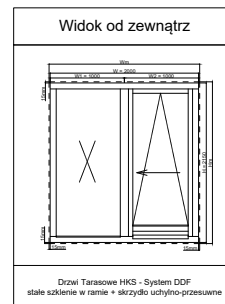

Drewniane drzwi tarasowe HKS dostępne są w poniższych seriach:

- DDF-68
- DDF-78
- DDF-92
- DDR-68
- DDR-78
- DDR-92
- DDA-78
- DDF-68 AL
- DDF-78 AL
- DDF-92 AL

Parametry drzwi tarasowych, drewnianych HKS (2000 x 2150)									
System	Pakiet szybowy	Uw	Ug	TET (g)	LT	Odporność na obciążenie wiatrem	Wodoszczelność	Przepuszczalność powietrza	Rw
DDF-68	4x16x4	1,3	1	0,5	0,68	NPD	7A	4	26dB
DDF-78	4x14x4x14x4	0,93	0,6	0,53	0,74	2C	E900	4	27dB
DDF-92	4x16x4x16x4	0,93	0,5	0,38	0,59	2C	5A	4	27dB