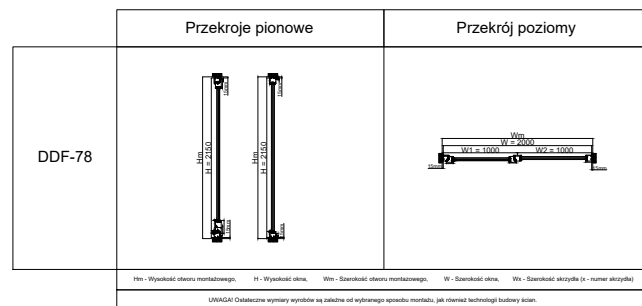

Drewniane drzwi tarasowe HKS dostępne są w poniższych seriach:

- DDF-68
- DDF-78
- DDF-92
- DDR-68
- DDR-78
- DDR-92
- DDA-78
- DDF-68 AL
- DDF-78 AL
- DDF-92 AL

Parametry drzwi tarasowych, drewnianych HKS (2000 x 2150)									
System	Pakiet szybowy	Uw	Ug	TET (g)	LT	Odporność na obciążenie wiatrem	Wodoszczelność	Przepuszczalność powietrza	Rw
DDF-68	4x16x4	1,3	1	0,5	0,68	NPD	7A	4	26dB
DDF-78	4x14x4x14x4	0,93	0,6	0,53	0,74	2C	E900	4	27dB
DDF-92	4x16x4x16x4	0,93	0,5	0,38	0,59	2C	5A	4	27dB