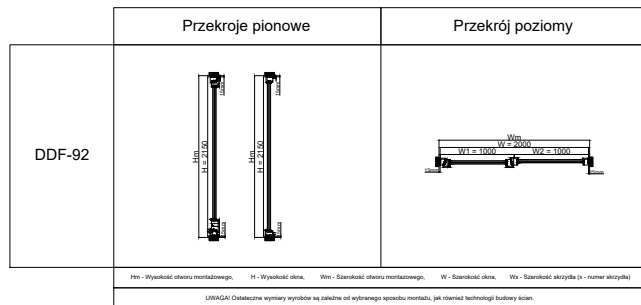

Drzwi tarasowe HKS - System DDF-92

uchylno - przesuwne

Drzwi tarasowe HKS - System DDF

Uchylno-przesuwne rozwiązanie cieszące się popularnością wśród inwestorów wybierających połączenia prestiżowego materiału z funkcjonalnym otwieraniem.

Prostota działania systemu pozwala na pełne otwarcie ruchomego skrzydła oraz na jego uchylenie wzdłuż górnej krawędzi, dzięki czemu zyskujemy możliwość komfortowego wietrzenia pomieszczeń. Proste działanie i obsługa systemu pozwoliły na uzyskanie bardzo korzystnych warunków cenowych, wysokiej jakości oraz nowoczesnego designu.

Optymalizacja kosztów produkcji decyduje o dużej dostępności produktu również dla klientów z bardziej ograniczonym budżetem - dzięki czemu eleganckie i modne duże przeszklenia mogą zagościć w każdym domu.

Drewniane drzwi tarasowe HKS dostępne są w poniższych seriach:

- DDF-68
- DDF-78
- DDF-92
- DDR-68
- DDR-78
- DDR-92
- DDA-78
- DDF-68 AL
- DDF-78 AL
- DDF-92 AL

Parametry drzwi tarasowych, drewnianych HKS (2000 x 2150)									
System	Pakiet szybowy	Uw	Ug	TET (g)	LT	Odporność na obciążenie wiatrem	Wodoszczelność	Przepuszczalność powietrza	Rw
DDF-68	4x16x4	1,3	1	0,5	0,68	NPD	7A	4	26dB
DDF-78	4x14x4x14x4	0,93	0,6	0,53	0,74	2C	E900	4	27dB
DDF-92	4x16x4x16x4	0,93	0,5	0,38	0,59	2C	5A	4	27dB