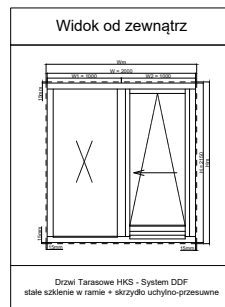

Drzwi tarasowe HKS - System DDF-92

uchylno - przesuwne

Drzwi tarasowe HKS - System DDF

Uchylno-przesuwne rozwiązanie cieszące się popularnością wśród inwestorów wybierających połączenia prestiżowego materiału z funkcjonalnym otwieraniem.

Prostota działania systemu pozwala na pełne otwarcie ruchomego skrzydła oraz na jego uchylenie wzdłuż górnej krawędzi, dzięki czemu zyskujemy możliwość komfortowego wietrzenia pomieszczeń. Proste działanie i obsługa systemu pozwoliły na uzyskanie bardzo korzystnych warunków cenowych, wysokiej jakości oraz nowoczesnego designu.

Optymalizacja kosztów produkcji decyduje o dużej dostępności produktu również dla klientów z bardziej ograniczonym budżetem - dzięki czemu eleganckie i modne duże przeszklenia mogą zagościć w każdym domu.

Drewniane drzwi tarasowe HKS dostępne są w poniższych seriach:

- DDF-68
- DDF-78
- DDF-92
- DDR-68
- DDR-78
- DDR-92
- DDA-78
- DDF-68 AL
- DDF-78 AL
- DDF-92 AL

Parametry drzwi tarasowych, drewnianych HKS (2000 x 2150)									
System	Pakiet szybowy	Uw	Ug	TET (g)	LT	Odporność na obciążenie wiatrem	Wodoszczelność	Przepuszczalność powietrza	Rw
DDF-68	4x16x4	1,3	1	0,5	0,68	NPD	7A	4	26dB
DDF-78	4x14x4x14x4	0,93	0,6	0,53	0,74	2C	E900	4	27dB
DDF-92	4x16x4x16x4	0,93	0,5	0,38	0,59	2C	5A	4	27dB