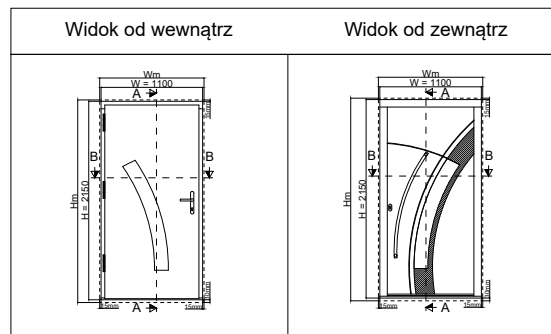

Parametry drzwi płytowych (1100x2150mm)							
System	Pakiet szybowy	Uw	Ug	Odporność na obciążenie wiatrem	Wodoszczelność	Przepuszczalność powietrza	Rw
DDF-68	33.1x14x4x16x33.1	0,64	0,5	NPD	4A	4	NPD
DDF-78	33.1x20x4x20x33.1	0,58	0,5	NPD	2A	4	NPD
DDF-92	33.1x16x4x20x4x14x33.1	0,56	0,5	NPD	E900	4	NPD