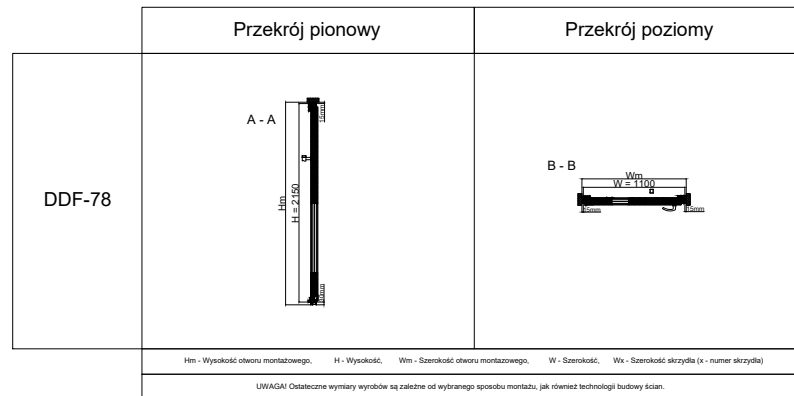

Parametry drzwi płytowych (1100x2150mm)							
System	Pakiet szybowy	Uw	Ug	Odporność na obciążenie wiatrem	Wodoszczelność	Przepuszczalność powietrza	Rw
DDF-68	33.1x14x4x16x33.1	0,64	0,5	NPD	4A	4	NPD
DDF-78	33.1x20x4x20x33.1	0,58	0,5	NPD	2A	4	NPD
DDF-92	33.1x16x4x20x4x14x33.1	0,56	0,5	NPD	E900	4	NPD