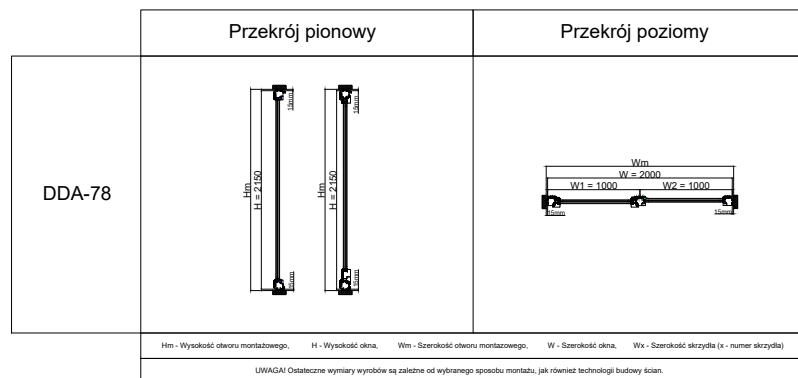

Drewniane drzwi tarasowe HKS dostępne są w poniższych seriach:

- DDF-68
- DDF-78
- DDF-92
- DDR-68
- DDR-78
- DDR-92
- DDA-78
- DDF-68 AL
- DDF-78 AL
- DDF-92 AL

Parametry drzwi tarasowych drewniano-aluminiowych HKS (2000 x 2150)									
System	Pakiet szybowy	Uw	Ug	TET (g)	LT	Odporność na obciążenie wiatrem	Wodoszczelność	Przepuszczalność powietrza	Rw
DDA-78	4x14x4x14x4	0,98	0,6	0,53	0,74	NPD	7A	4	34dB