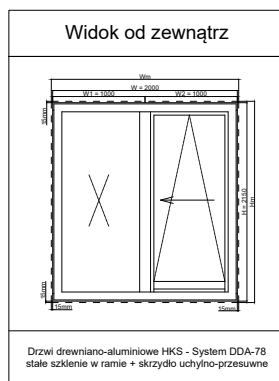

Drewniane drzwi tarasowe HKS dostępne są w poniższych seriach:

- DDF-68
- DDF-78
- DDF-92
- DDR-68
- DDR-78
- DDR-92
- DDA-78
- DDF-68 AL
- DDF-78 AL
- DDF-92 AL

Parametry drzwi tarasowych drewniano-aluminiowych HKS (2000 x 2150)									
System	Pakiet szybowy	Uw	Ug	TET (g)	LT	Odporność na obciążenie wiatrem	Wodoszczelność	Przepuszczalność powietrza	Rw
DDA-78	4x14x4x14x4	0,98	0,6	0,53	0,74	NPD	7A	4	34dB