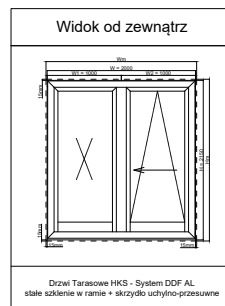

Drewniane drzwi tarasowe HKS dostępne są w poniższych seriach:

- DDF-68
- DDF-78
- DDF-92
- DDR-68
- DDR-78
- DDR-92
- DDA-78
- DDF-68 AL
- DDF-78 AL
- DDF-92 AL

Parametry okna referencyjnego drewnianego (okno jednoskrzydłowe 1230x1480mm)									
System	Pakiet szybowy	Uw	Ug	TET (g)	LT	Oporność na obciążenie wiatrem	Wodoszczelność	Przepuszczalność powietrza	Rw
DDF-68 AL	4x16x4	1,4	1	0,5	0,68	NPD	7A	4	33dB
DDF-78 AL	4x14x4x14x4	0,95	0,6	0,53	0,74	NPD	E900	4	34dB
DDF-92 AL	4x16x4x16x4	0,85	0,5	0,38	0,59	NPD	5A	4	34dB