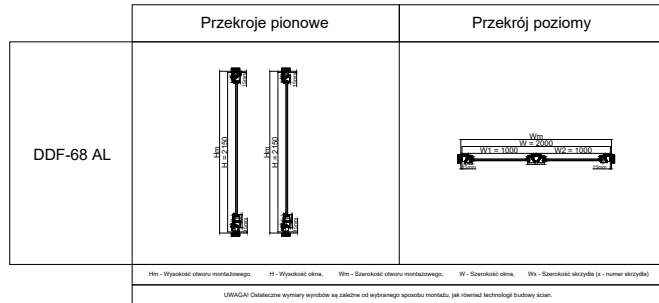

Drzwi tarasowe HKS - System DDF-68 AL

uchylno - przesuwne

Drzwi tarasowe HKS - System DDF AL

Uchylno-przesuwne rozwiązanie cieszące się popularnością wśród inwestorów wybierających połączenia prestiżowego materiału z funkcjonalnym otwieraniem.

Prostota działania systemu pozwala na pełne otwarcie ruchomego skrzydła oraz jego uchYLENIE WZDŁUŻ górnej krawędzi, dzięki czemu zyskujemy możliwość komfortowego wietrzenia pomieszczeń. Proste działanie i obsługa systemu pozwoliły na uzyskanie bardzo korzystnych warunków cenowych, wysokiej jakości oraz nowoczesnego designu.

Optymalizacja kosztów produkcji decyduje o dużej dostępności produktu również dla klientów z bardziej ograniczonym budżetem - dzięki czemu eleganckie i modne duże przeszklenia mogą zagościć w każdym domu.

Drewniane drzwi tarasowe HKS dostępne są w poniższych seriach:

- DDF-68
- DDF-78
- DDF-92
- DDR-68
- DDR-78
- DDR-92
- DDA-78
- DDF-68 AL
- DDF-78 AL
- DDF-92 AL