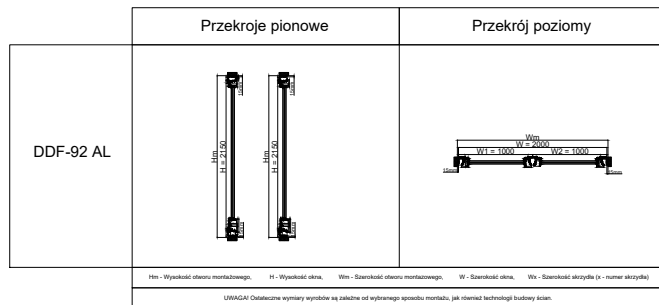

Drewniane drzwi tarasowe HKS dostępne są w poniższych seriach:

- DDF-68
- DDF-78
- DDF-92
- DDR-68
- DDR-78
- DDR-92
- DDA-78
- DDF-68 AL
- DDF-78 AL
- DDF-92 AL

Parametry okna referencyjnego drewnianego (okno jednoskrzydłowe 1230x1480mm)									
System	Pakiet szybowy	Uw	Ug	TET (g)	LT	Oporność na obciążenie wiatrem	Wodoszczelność	Przepuszczalność powietrza	Rw
DDF-68 AL	4x16x4	1,4	1	0,5	0,68	NPD	7A	4	33dB
DDF-78 AL	4x14x4x14x4	0,95	0,6	0,53	0,74	NPD	E900	4	34dB
DDF-92 AL	4x16x4x16x4	0,85	0,5	0,38	0,59	NPD	5A	4	34dB