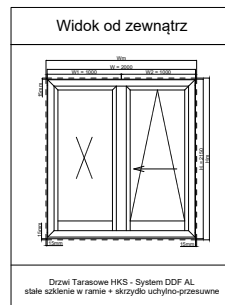

Drewniane drzwi tarasowe HKS dostępne są w poniższych seriach:

- DDF-68
- DDF-78
- DDF-92
- DDR-68
- DDR-78
- DDR-92
- DDA-78
- DDF-68 AL
- DDF-78 AL
- DDF-92 AL

Parametry okna referencyjnego drewnianego (okno jednoskrzydłowe 1230x1480mm)									
System	Pakiet szybowy	Uw	Ug	TET (g)	LT	Oporność na obciążenie wiatrem	Wodoszczelność	Przepuszczalność powietrza	Rw
DDF-68 AL	4x16x4	1,4	1	0,5	0,68	NPD	7A	4	33dB
DDF-78 AL	4x14x4x14x4	0,95	0,6	0,53	0,74	NPD	E900	4	34dB
DDF-92 AL	4x16x4x16x4	0,85	0,5	0,38	0,59	NPD	5A	4	34dB