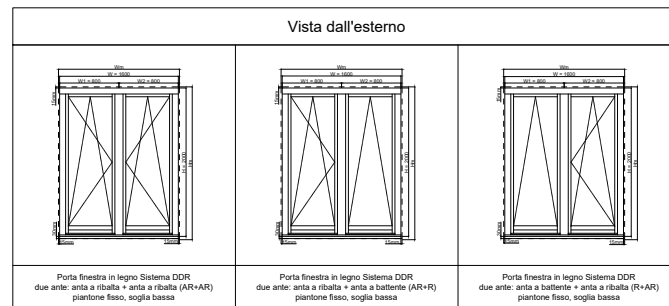

## 2 ante con piantone fisso, soglia bassa

### Porta finestra in legno Sistema DDR

- Una finitura dalle forme uniche in un classico stile rustico,
- Fresatura decorativa per enfatizzare il carattere di interni eleganti,
- Bordi stilizzati delle foglie esterne, della cornice e dei fermavetri
- Parametri di isolamento termico e acustico conformi alle norme edilizie, come indicato nella tabella,
- Varianti di legno: pino, meranti, abete rosso (DDR-78),

Inoltre, l'uso di una soglia bassa in estate permette di "collegare" l'interno della casa con la terrazza in modo attraente, in modo che la terrazza diventi una sorta di estensione dello spazio abitativo. Una soglia bassa, a filo pavimento, riduce anche il rischio di inciampare e può facilitare il passaggio di bambini, anziani o persone con stampelle o in sedia a rotelle.

Parametri di una finestra di riferimento in legno (Finestra ad una anta 1230x1480mm)									
Sistema	Pacchetto di vetrate	U <sub>w</sub>	U <sub>g</sub>	TET (g)	LT	Resistenza al carico del vento	Impermeabilità	Permeabilità all'aria	R <sub>w</sub>
DDR-68	4x16x4	1,3	1	0,5	0,68	NPD	7A	4	33dB
DDR-78	4x14x4x14x4	0,95	0,6	0,53	0,74	NPD	E900	4	34dB
DDR-92	4x16x4x16x4	0,83	0,5	0,38	0,59	NPD	5A	4	34dB