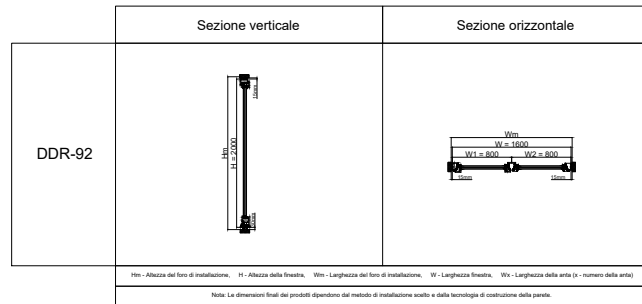

# Porta finestra in legno Sistema DDR-92

## 2 ante con piantone fisso, soglia bassa

Parametri di una finestra di riferimento in legno (Finestra ad una anta 1230x1480mm)									
Sistema	Pacchetto di vetrate	U <sub>w</sub>	U <sub>g</sub>	TET (g)	LT	Resistenza al carico del vento	Impermeabilità	Permeabilità all'aria	R <sub>w</sub>
DDR-68	4x16x4	1,3	1	0,5	0,68	NPD	7A	4	33dB
DDR-78	4x14x4x14x4	0,95	0,6	0,53	0,74	NPD	E900	4	34dB
DDR-92	4x16x4x16x4	0,83	0,5	0,38	0,59	NPD	5A	4	34dB