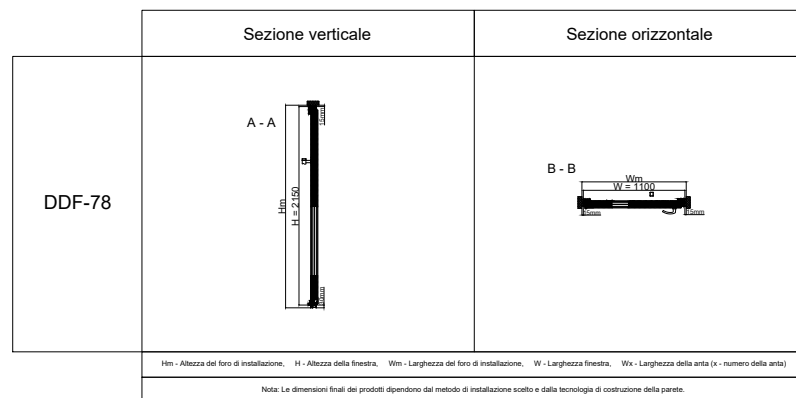

# Porte con pannelli in legno - Sistema DDF-78

Parametri di una porta con pannelli in legno (1100x2150mm)							
Sistema	Pacchetto di vetrate	Uw	Ug	Resistenza al carico del vento	Impermeabilità	Permeabilità all'aria	Rw
DDF-68	33.1x14x4x16x33.1	0,64	0,5	NPD	4A	4	NPD
DDF-78	33.1x20x4x20x33.1	0,58	0,5	NPD	2A	4	NPD
DDF-92	33.1x18x4x20x4x14x33.1	0,56	0,5	NPD	E900	4	NPD