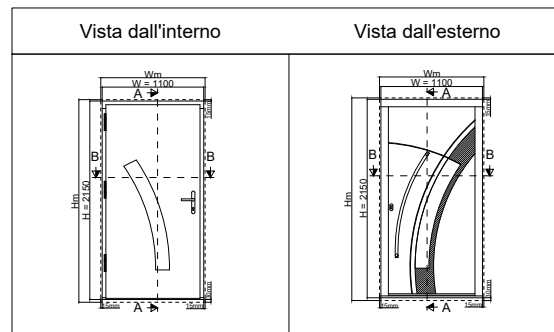

# Porte con pannelli in legno - Sistema DDF-78

## Modello GLORIA

Parametri di una porta con pannelli in legno (1100x2150mm)							
Sistema	Pacchetto di vetrate	Uw	Ug	Resistenza al carico del vento	Impermeabilità	Permeabilità all'aria	Rw
DDF-68	33.1x14x4x16x33.1	0,64	0,5	NPD	4A	4	NPD
DDF-78	33.1x20x4x20x33.1	0,58	0,5	NPD	2A	4	NPD
DDF-92	33.1x18x4x20x4x14x33.1	0,56	0,5	NPD	E900	4	NPD